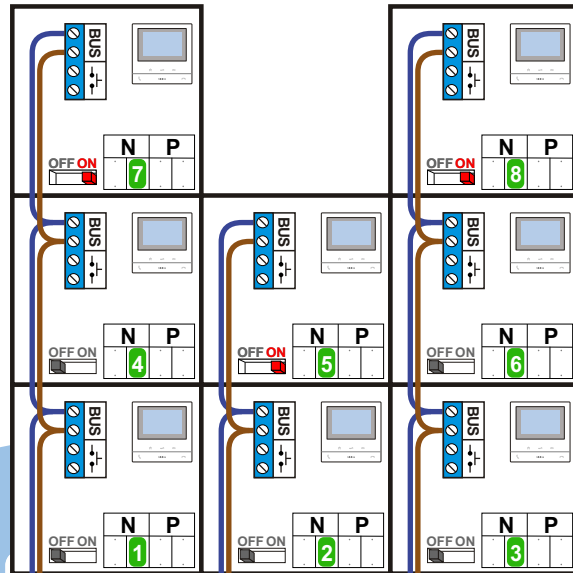

— = systeemkabel
 Bij andere getwiste kabel 66% afstand!
 Bij ongetwiste kabel max. 50 meter buitenpost naar videofoon.
 UTP op aanvraag.

TWEEDRAADS BUS

Bij monteren/demonteren spanning eraf voorkomt defecten!

Digitizers & flatcables

Niet monteren/demonteren onder spanning
 Beldrukkers mogen wel

M-50

De aders moeten echt OP de connector doorgelust worden!

VideoVerdeler

De aders moeten echt OP de klemmen doorgelust worden!

Haal de spanning van het systeem als je een module monteert of demonteert

Max. 100 meter systeemkabel tot laatste videofoon

Max. 50 meter

INTERCOM MADE EASY

N-Waarde	Huisnummer	Switch-ON
1	38 A	
2	38 B	
3	38 C	
4	38 D	
5	38 E	X
6	38 F	
7	38 G	X
8	38 H	X