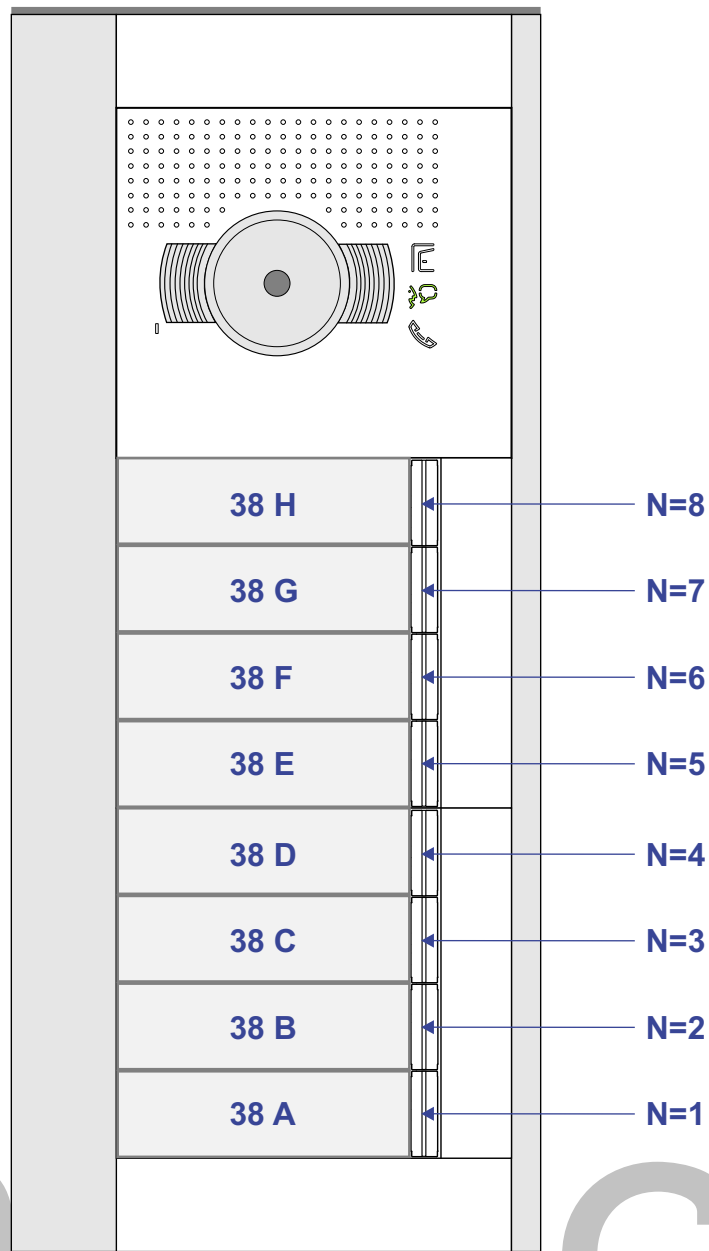

— = systeemkabel
 Bij andere getwiste kabel 66% afstand!
 Bij ongetwiste kabel max. 50 meter buitenpost naar videofoon.
 UTP op aanvraag.

TWEEDRAADS BUS

Bij monteren/demonteren spanning eraf voorkomt defecten!

Digitizers & flatcables

Niet monteren/demonteren onder spanning
 Beldrukkers mogen wel

M-50

De aders moeten echt OP de connector doorgelust worden!

VideoVerdeler

De aders moeten echt OP de klemmen doorgelust worden!

Haal de spanning van het systeem als je een module monteert of demonteert

Max. 100 meter systeemkabel tot laatste videofoon

Max. 50 meter

INTERCOM MADE EASY

N-Waarde	Huisnummer	Switch-ON
1	38 A	
2	38 B	
3	38 C	
4	38 D	
5	38 E	X
6	38 F	
7	38 G	X
8	38 H	X