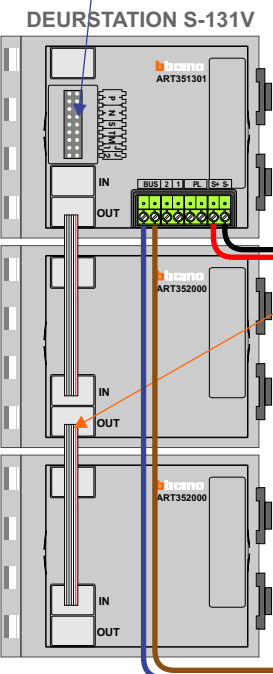

— = systeemkabel
 Bij andere getwiste kabel 66% afstand!
 Bij ongetwiste kabel max. 50 meter buitenpost naar videofoon.
 UTP op aanvraag.

TWEEDRAADS BUS

Bij monteren/demonteren spanning eraf voorkomt defecten!

Digitizers & flatcables

Niet monteren/demonteren onder spanning
 Beldrukkers mogen wel

M-50

De aders moeten echt OP de connector doorgelust worden!

VideoVerdeler

De aders moeten echt OP de klemmen doorgelust worden!

Haal de spanning van het systeem als je een module monteert of demonteert

Max. 100 meter systeemkabel tot laatste videofoon

Max. 50 meter

INTERCOM MADE EASY

N-Waarde	Huisnummer	Switch-ON
1	38 A	
2	38 B	
3	38 C	
4	38 D	
5	38 E	X
6	38 F	
7	38 G	X
8	38 H	X