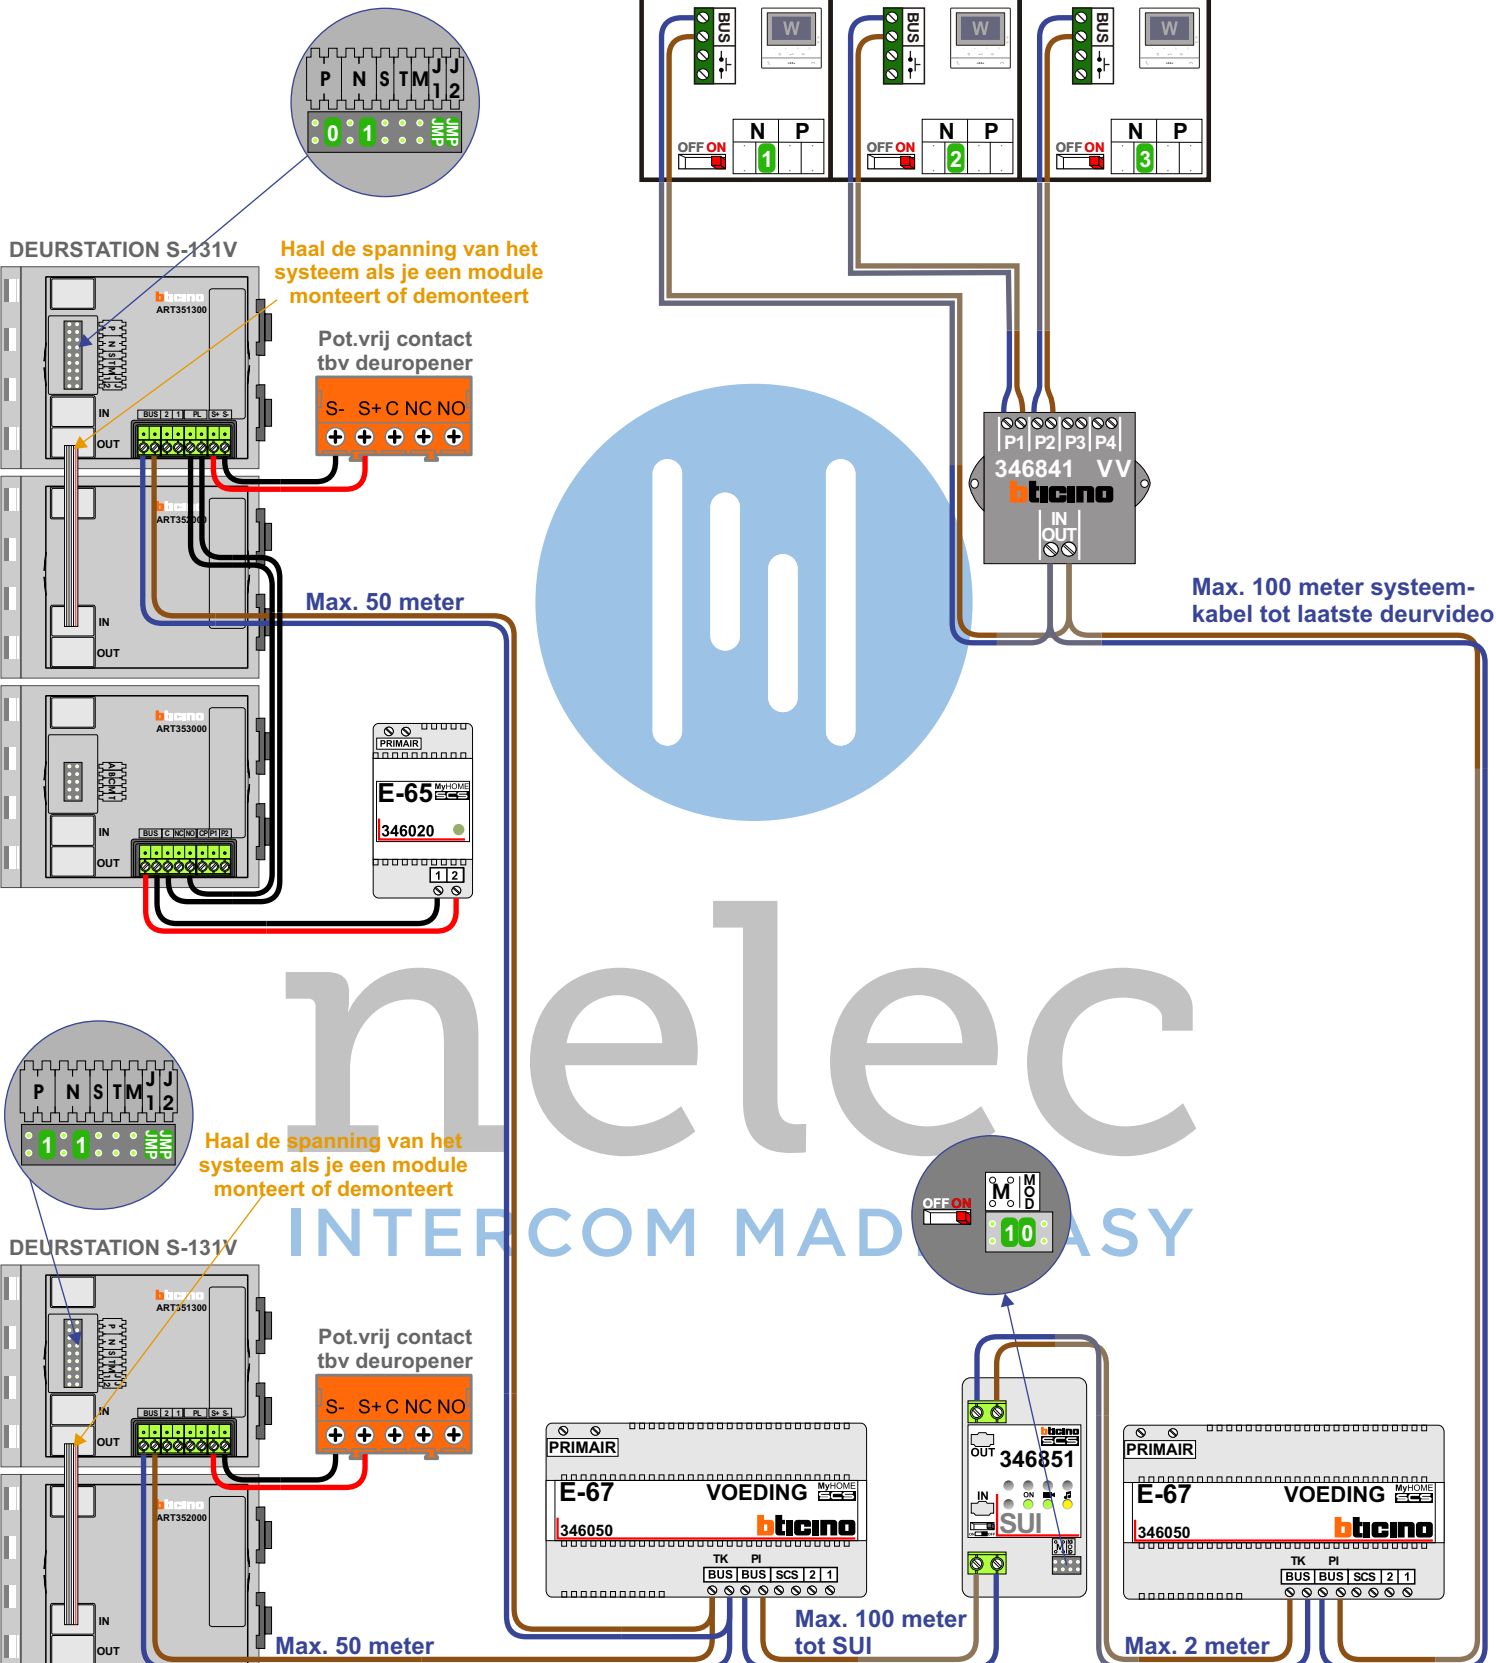

— = systeemkabel
 Bij andere getwiste kabel 66% afstand!
 Bij ongetwiste kabel max. 50 meter buitenpost naar videofoon.
 UTP op aanvraag.

De twee buitenposten echt OP de klemmen van E-67 aansluiten!

TWEEDRAADS BUS

Bij monteren/demonteren spanning eraf voorkomt defecten!

VideoVerdeler

De aders moeten echt OP de klemmen doorgelust worden!

nelec
INTERCOM MADE EASY