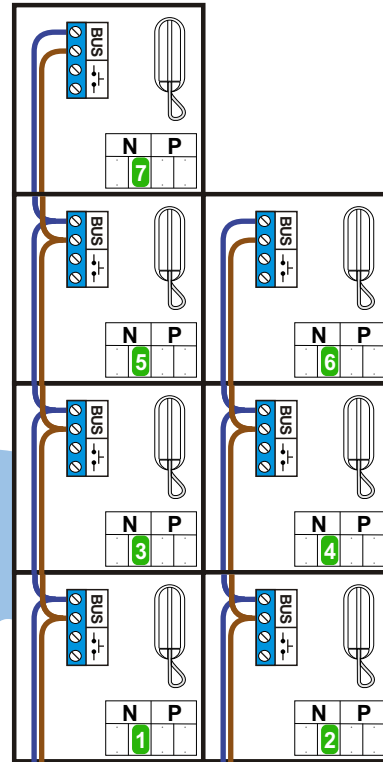


 = systeemkabel  
 Bij kabel 2 x 1 mm<sup>2</sup>:  
 180% afstand!  
 Bij kabel 2 x 0,28 mm<sup>2</sup>:  
 60% afstand!  
 UTP op aanvraag.

TWEEDRAADS BUS

Bij monteren/demonteren  
 spanning eraf  
 voorkomt defecten!

Bij installaties zonder  
 beeld maakt het niet  
 uit hoe je de bus  
 aansluit. De telefoons  
 hoeven niet in serie en  
 eindweerstand zijn  
 niet nodig.

nelec

INTERCOM MADE EASY

Max. 320 meter systeem-  
 kabel tot laatste deurtelefoon