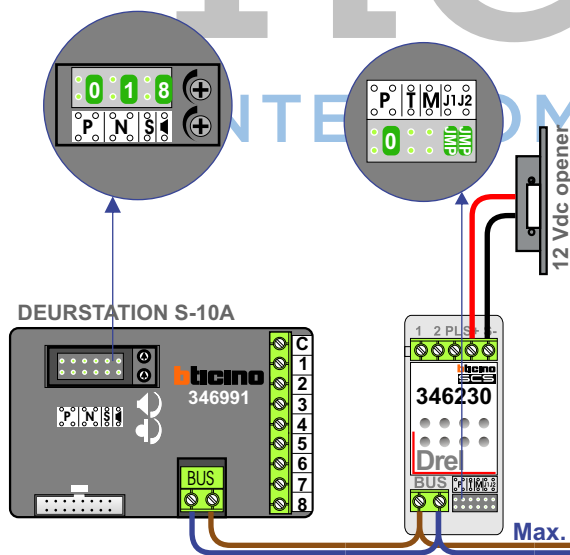


 = systeemkabel  
 Bij kabel 2 x 1 mm<sup>2</sup>:  
 180% afstand!  
 Bij kabel 2 x 0,28 mm<sup>2</sup>:  
 60% afstand!  
 UTP op aanvraag.

TWEEDRAADS BUS

Bij monteren/demonteren  
 spanning eraf  
 voorkomt defecten!

Bij installaties zonder  
 beeld maakt het niet  
 uit hoe je de bus  
 aansluit. De telefoons  
 hoeven niet in serie en  
 eindweerstand zijn  
 niet nodig.

nelec

INTERCOM MADE EASY

Max. 320 meter systeem-  
 kabel tot laatste deurtelefoon

Digitizer  
 voor  
 1 t/m 8  
 drukkers

Max. 290 meter