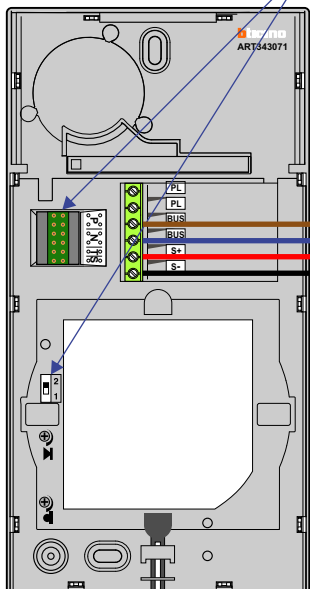

— = systeemkabel  
Bij kabel 2 x 1 mm<sup>2</sup>:  
180% afstand!  
Bij kabel 2 x 0,28 mm<sup>2</sup>:  
60% afstand!  
UTP op aanvraag.

TWEEDRAADS BUS

Bij monteren/demonteren  
spanning eraf  
voorkomt defecten!

Bij installaties zonder  
beeld maakt het niet  
uit hoe je de bus  
aansluit. De telefoons  
hoeven niet in serie en  
eindweerstand zijn  
niet nodig.

Om een oproep te doen naar de receptie zie pagina 2

Max. 320 meter systeem-  
kabel tot laatste deurtelefoon

Deurstation bij receptie

Zoemer

Max. 290 meter

**nelec**  
INTERCOM MADE EASY