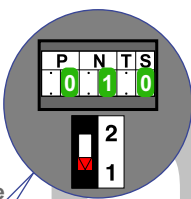

— = systeemkabel  
Bij kabel 2 x 1 mm<sup>2</sup>:  
180% afstand!  
Bij kabel 2 x 0,28 mm<sup>2</sup>:  
60% afstand!  
UTP op aanvraag.

TWEEDRAADS BUS

Bij monteren/demonteren  
spanning eraf  
voorkomt defecten!

Bij installaties zonder  
beeld maakt het niet  
uit hoe je de bus  
aansluit. De telefoons  
hoeven niet in serie en  
eindweerstand zijn  
niet nodig.

Om een oproep te doen naar de receptie zie pagina 2

Max. 320 meter systeem-  
kabel tot laatste deurtelefoon

Deurstation bij receptie

Zoemer

Max. 290 meter

**nelec**  
INTERCOM MADE EASY