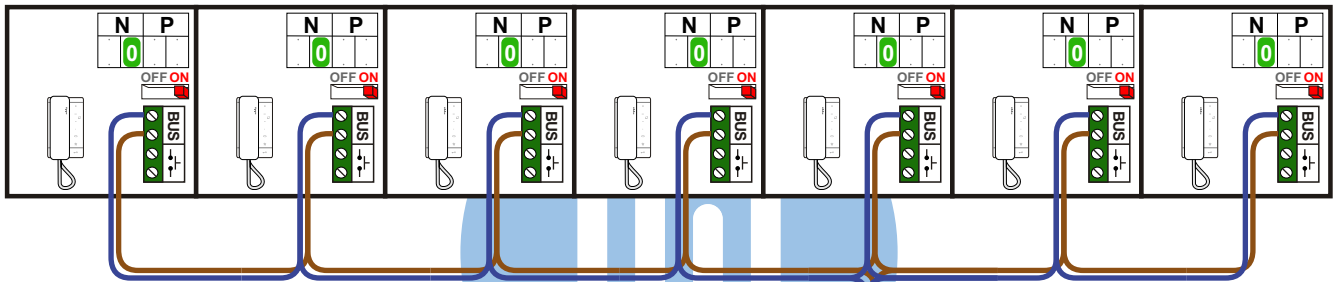

— = systeemkabel  
Bij kabel 2 x 1 mm<sup>2</sup>:  
180% afstand!  
Bij kabel 2 x 0,28 mm<sup>2</sup>:  
60% afstand!  
UTP op aanvraag.

TWEEDRAADS BUS

Bij monteren/demonteren  
spanning eraf  
voorkomt defecten!

Bij installaties zonder  
beeld maakt het niet  
uit hoe je de bus  
aansluit. De telefoons  
hoeven niet in serie en  
eindweerstand zijn  
niet nodig.

Om een oproep te doen naar de receptie zie pagina 2

Max. 320 meter systeem-  
kabel tot laatste deurtelefoon

Deurstation bij receptie

Zoemer

Max. 290 meter

**nelec**  
INTERCOM MADE EASY