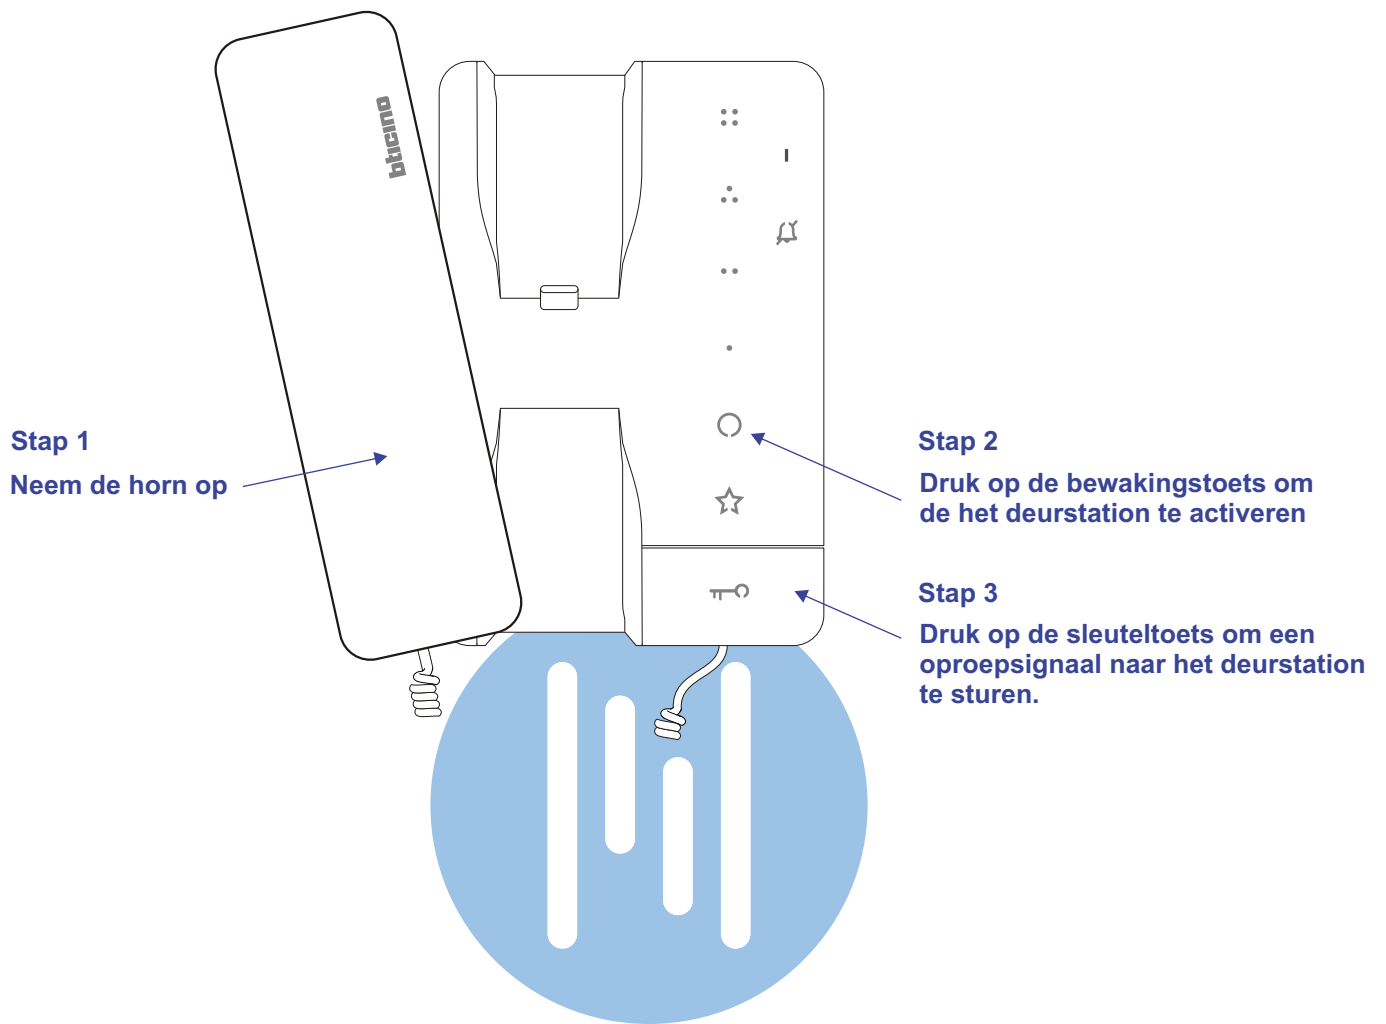

Bij installaties zonder  
beeld maakt het niet  
uit hoe je de bus  
aansluit. De telefoons  
hoeven niet in serie en  
eindweerstand zijn  
niet nodig.

Om een oproep te doen naar de receptie zie pagina 2

Max. 320 meter systeem-  
kabel tot laatste deurtelefoon

Deurstation bij receptie

Zoemer

Max. 290 meter

**nelec**  
INTERCOM MADE EASY