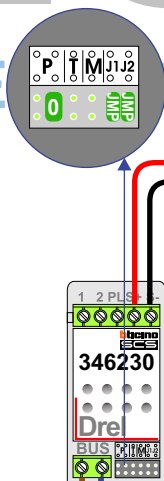

 = systeemkabel
 Bij kabel 2 x 1 mm²:
 180% afstand!
 Bij kabel 2 x 0,28 mm²:
 60% afstand!
 UTP op aanvraag.

N-Waarde	Huisnummer	Eindweerstand
1	26	
2	28	
3	30	
4	32	
5	34	
6	36	

TWEEDRAADS BUS

Bij monteren/demonteren
 spanning eraf
 voorkomt defecten!

 = systeemkabel
Bij kabel 2 x 1 mm²:
180% afstand!
Bij kabel 2 x 0,28 mm²:
60% afstand!
UTP op aanvraag.

N-Waarde	Huisnummer	Eindweerstand
1	38	
2	40	
3	42	
4	44	
5	46	
6	48	

TWEEDRAADS BUS

Bij monteren/demonteren
spanning eraf
voorkomt defecten!

Max. 290 meter