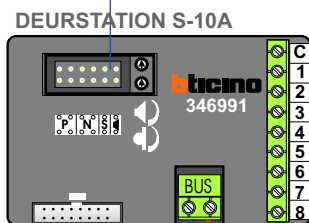

Max. 320 meter systeem-
kabel tot laatste deurtelefoon

Digitizer
voor
1 t/m 8
drukkers