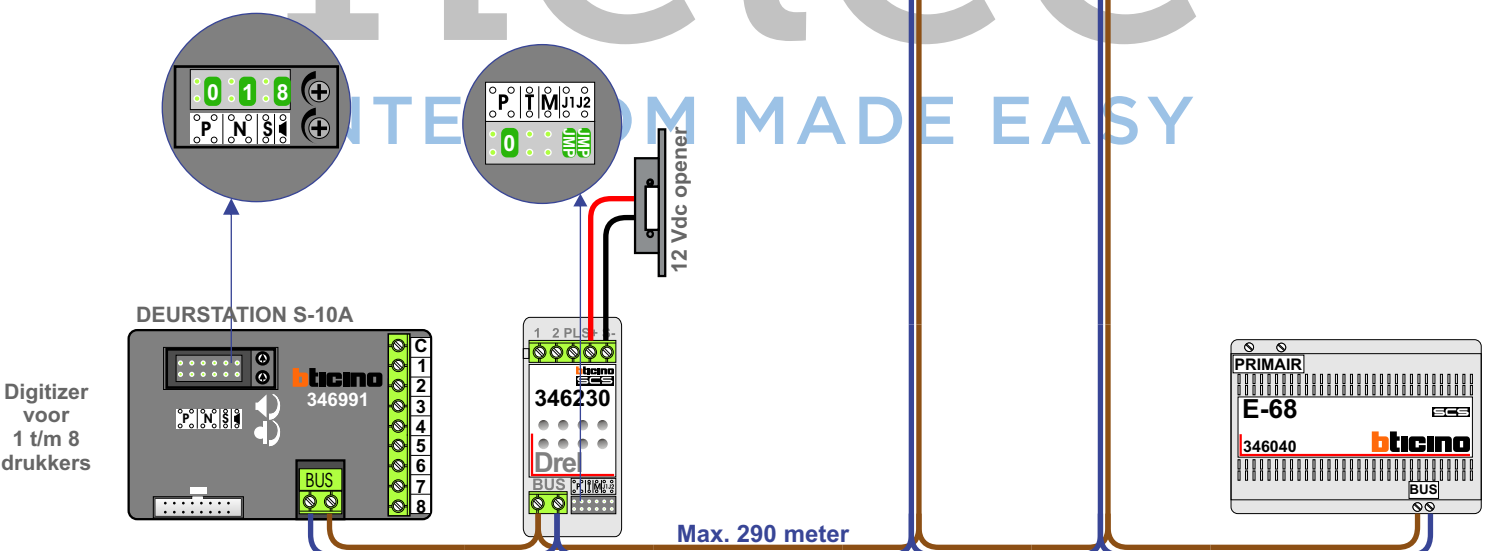

 = systeemkabel
 Bij kabel 2 x 1 mm²:
 180% afstand!
 Bij kabel 2 x 0,28 mm²:
 60% afstand!
 UTP op aanvraag.

N-Waarde	Huisnummer	Eindweerstand
1	26	
2	28	
3	30	
4	32	
5	34	
6	36	

TWEEDRAADS BUS

Bij monteren/demonteren
 spanning eraf
 voorkomt defecten!

Bij installaties zonder
 beeld maakt het niet
 uit hoe je de bus
 aansluit. De telefoons
 hoeven niet in serie en
 eindweerstand zijn
 niet nodig.

Max. 320 meter systeem-
 kabel tot laatste deurtelefoon

 = systeemkabel
Bij kabel 2 x 1 mm²:
180% afstand!
Bij kabel 2 x 0,28 mm²:
60% afstand!
UTP op aanvraag.

N-Waarde	Huisnummer	Eindweerstand
1	38	
2	40	
3	42	
4	44	
5	46	
6	48	

TWEEDRAADS BUS

Bij monteren/demonteren
spanning eraf
voorkomt defecten!

Max. 290 meter