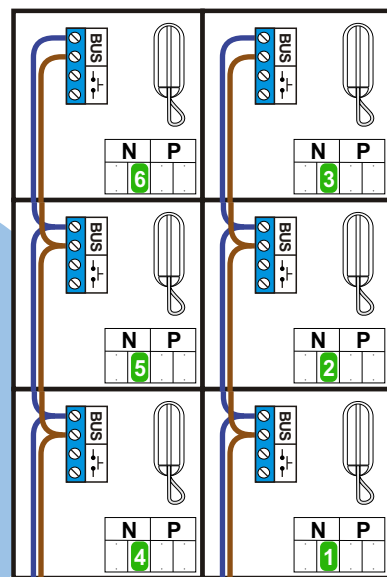

Bij installaties zonder
 beeld maakt het niet
 uit hoe je de bus
 aansluit. De telefoons
 hoeven niet in serie en
 eindweerstand zijn
 niet nodig.

Max. 320 meter systeem-
 kabel tot laatste deurtelefoon

 = systeemkabel
Bij kabel 2 x 1 mm²:
180% afstand!
Bij kabel 2 x 0,28 mm²:
60% afstand!
UTP op aanvraag.

N-Waarde	Huisnummer	Eindweerstand
1	38	
2	40	
3	42	
4	44	
5	46	
6	48	

TWEEDRAADS BUS

Bij monteren/demonteren
spanning eraf
voorkomt defecten!

Bij installaties zonder
beeld maakt het niet
uit hoe je de bus
aansluit. De telefoons
hoeven niet in serie en
eindweerstand zijn
niet nodig.

Max. 320 meter systeem-
kabel tot laatste deurtelefoon

Digitizer
voor
1 t/m 8
drukkers

Max. 290 meter