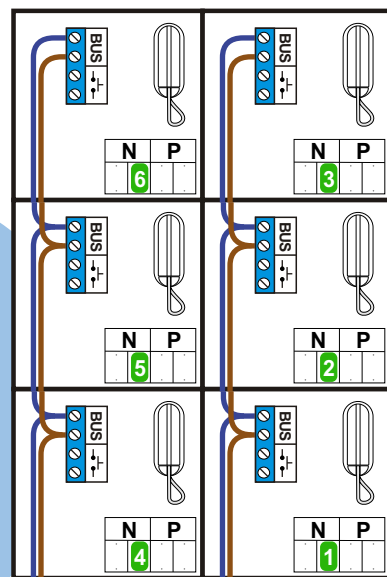

 = systeemkabel
 Bij kabel 2 x 1 mm²:
 180% afstand!
 Bij kabel 2 x 0,28 mm²:
 60% afstand!
 UTP op aanvraag.

N-Waarde	Huisnummer	Eindweerstand
1	26	
2	28	
3	30	
4	32	
5	34	
6	36	

TWEEDRAADS BUS

Bij monteren/demonteren
 spanning eraf
 voorkomt defecten!

Bij installaties zonder
 beeld maakt het niet
 uit hoe je de bus
 aansluit. De telefoons
 hoeven niet in serie en
 eindweerstand zijn
 niet nodig.

Max. 320 meter systeem-
 kabel tot laatste deurtelefoon

 = systeemkabel
Bij kabel 2 x 1 mm²:
180% afstand!
Bij kabel 2 x 0,28 mm²:
60% afstand!
UTP op aanvraag.

N-Waarde	Huisnummer	Eindweerstand
1	38	
2	40	
3	42	
4	44	
5	46	
6	48	

TWEEDRAADS BUS

Bij monteren/demonteren
spanning eraf
voorkomt defecten!

Max. 290 meter