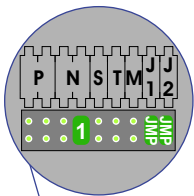

 = systeemkabel  
Bij andere getwiste kabel 66% afstand!  
Bij ongetwiste kabel max. 50 meter buitenpost naar videofoon.  
UTP op aanvraag.

TWEEDRAADS BUS

Bij monteren/demonteren spanning eraf voorkomt defecten!

Bij installaties zonder beeld maakt het niet uit hoe je de bus aansluit. De telefoons hoeven niet in serie en eindweerstand zijn niet nodig.

nelec  
INTERCOM MADE EASY

N-Waarde	Huisnummer
1	2A
2	2B
3	2C
4	2D
5	2E