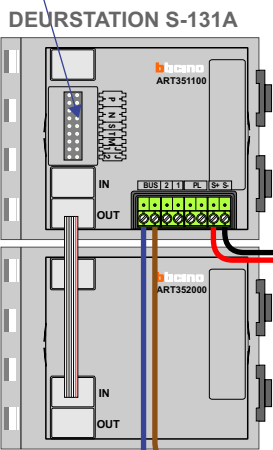

 = systeemkabel  
Bij andere getwiste kabel 66% afstand!  
Bij ongetwiste kabel max. 50 meter buitenpost naar videofoon.  
UTP op aanvraag.

TWEEDRAADS BUS

Bij monteren/demonteren spanning eraf voorkomt defecten!

Bij installaties zonder beeld maakt het niet uit hoe je de bus aansluit. De telefoons hoeven niet in serie en eindweerstand zijn niet nodig.

nelec  
INTERCOM MADE EASY

N-Waarde	Huisnummer
1	2A
2	2B
3	2C
4	2D
5	2E