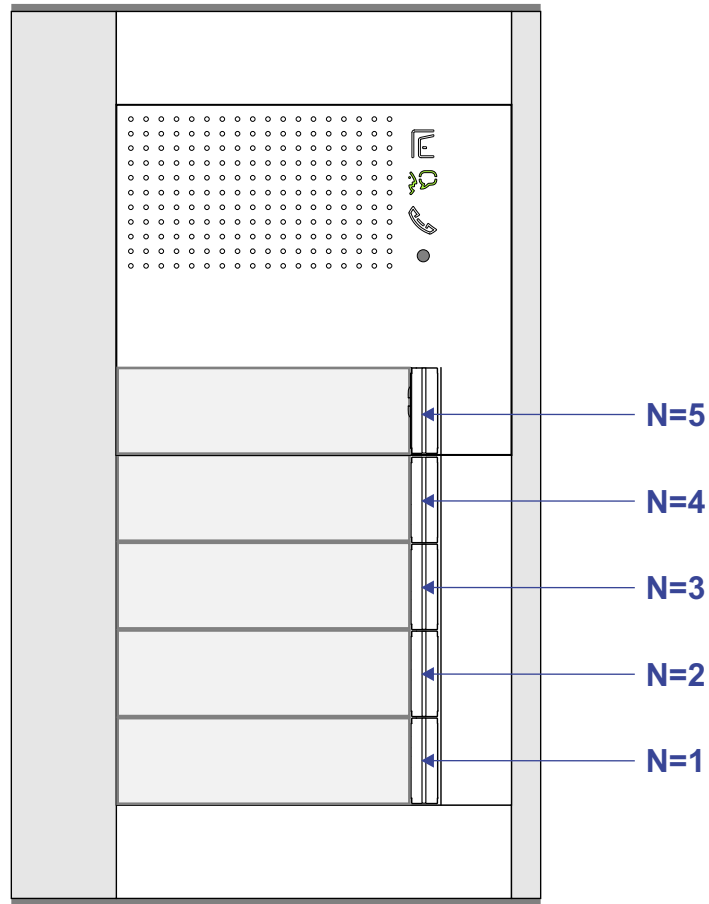

 = systeemkabel  
Bij andere getwiste kabel 66% afstand!  
Bij ongetwiste kabel max. 50 meter buitenpost naar videofoon.  
UTP op aanvraag.

TWEEDRAADS BUS

Bij monteren/demonteren spanning eraf voorkomt defecten!

Bij installaties zonder beeld maakt het niet uit hoe je de bus aansluit. De telefoons hoeven niet in serie en eindweerstand zijn niet nodig.

nelec  
INTERCOM MADE EASY

N-Waarde	Huisnummer
1	2A
2	2B
3	2C
4	2D
5	2E