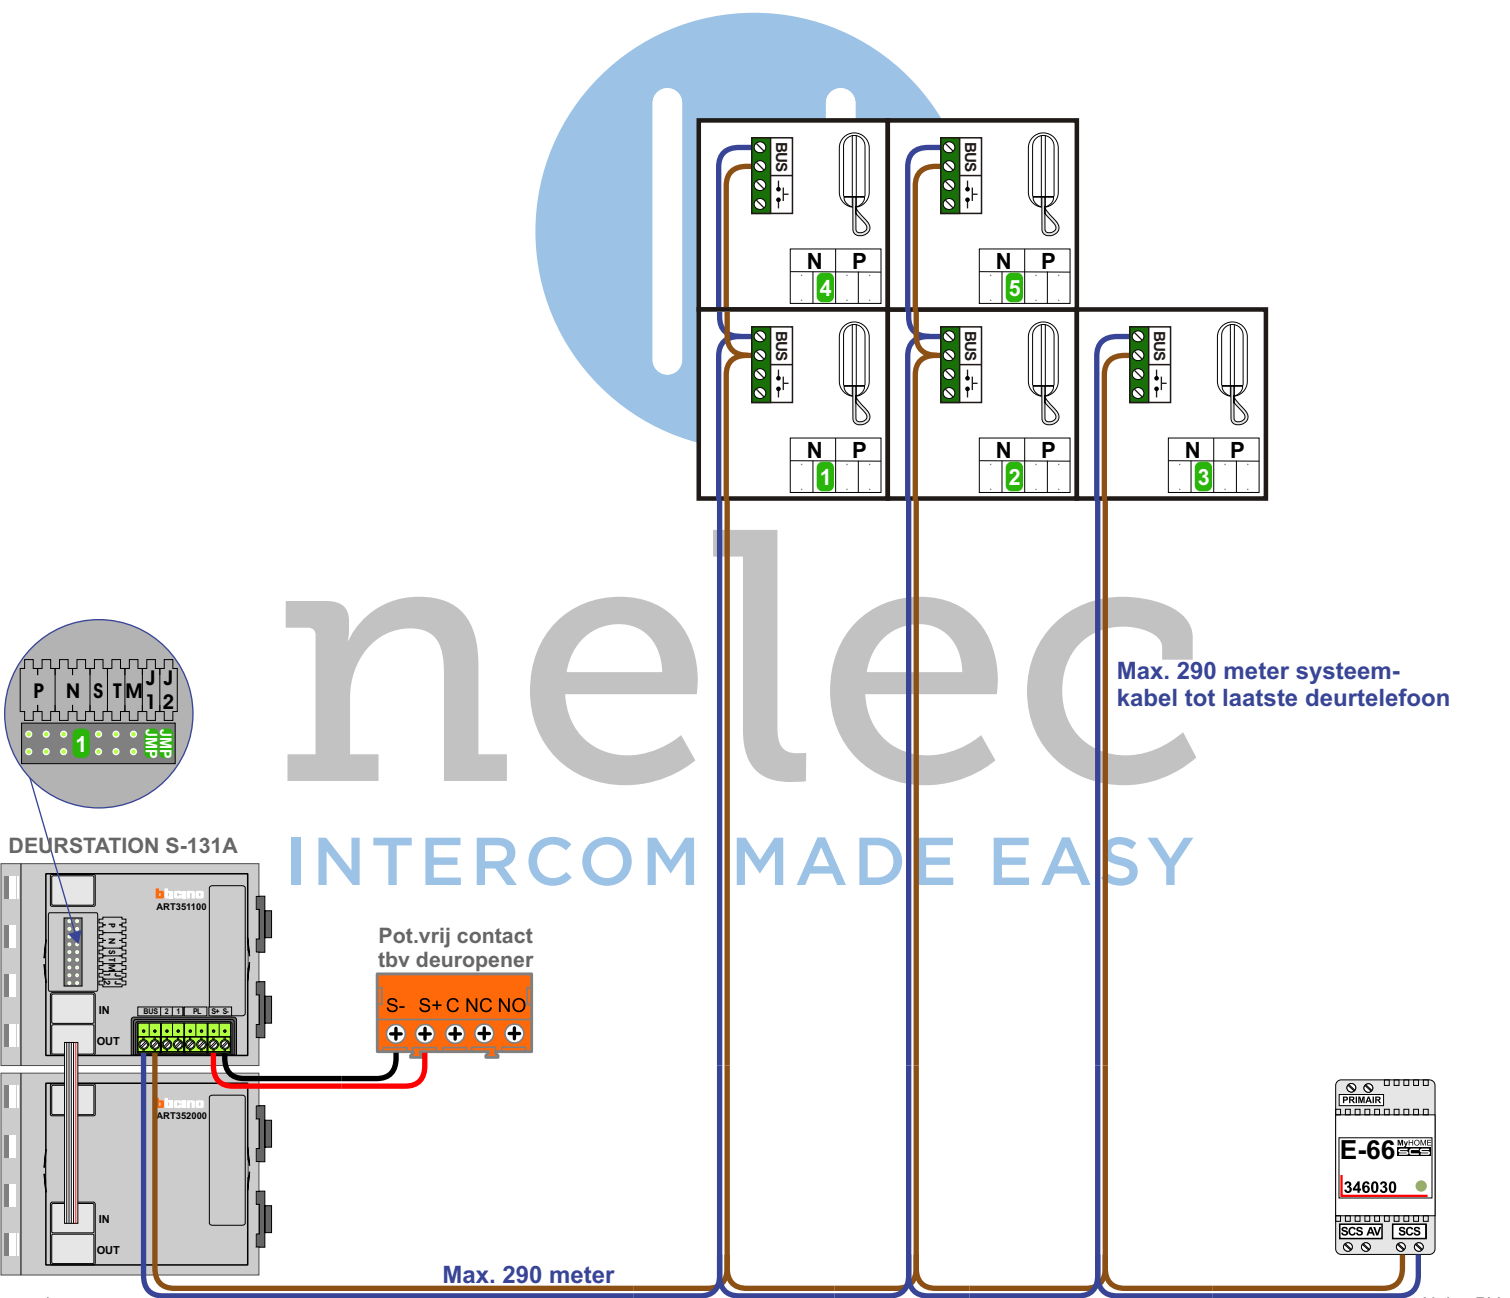

 = systeemkabel  
Bij andere getwiste kabel 66% afstand!  
Bij ongetwiste kabel max. 50 meter buitenpost naar videofoon.  
UTP op aanvraag.

TWEEDRAADS BUS

Bij monteren/demonteren spanning eraf voorkomt defecten!

Bij installaties zonder beeld maakt het niet uit hoe je de bus aansluit. De telefoons hoeven niet in serie en eindweerstand zijn niet nodig.

nelec  
INTERCOM MADE EASY

N-Waarde	Huisnummer
1	2A
2	2B
3	2C
4	2D
5	2E