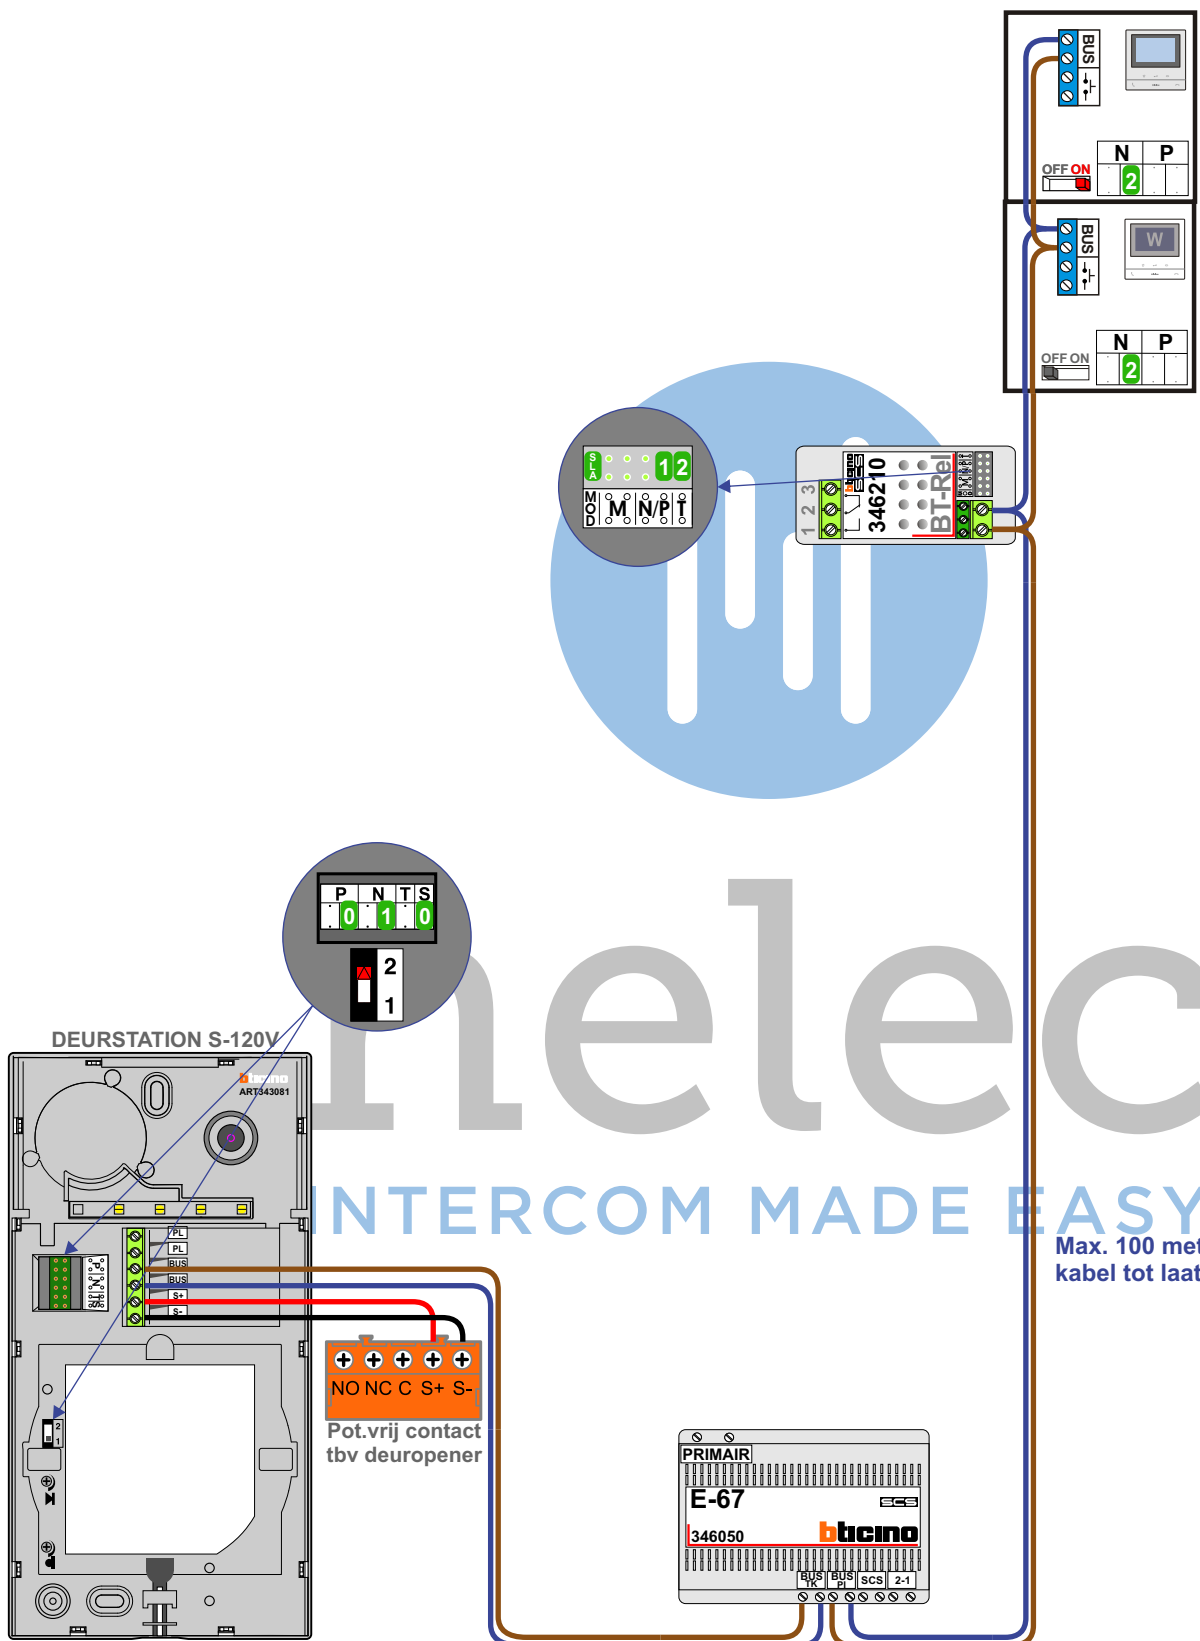

— = systeemkabel
 Bij andere getwiste kabel 66% afstand!
 Bij ongetwiste kabel max. 50 meter buitenpost naar videofoon.
 UTP op aanvraag.

TWEEDRAADS BUS

Bij monteren/demonteren spanning eraf voorkomt defecten!

M-50

De aders moeten echt **OP** de connector doorgelust worden!

Max. 100 meter systeemkabel tot laatste videofoon