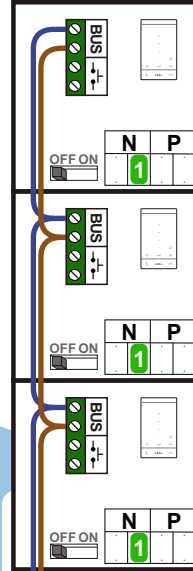

**— = systeemkabel**  
 Bij kabel 2 x 1 mm<sup>2</sup>:  
 180% afstand!  
 Bij kabel 2 x 0,28 mm<sup>2</sup>:  
 60% afstand!  
 UTP op aanvraag.

Bij installaties zonder beeld maakt het niet uit hoe je de bus aansluit. De telefoons hoeven niet in serie en eindweerstand zijn niet nodig.

TWEEDRAADS BUS

Bij monteren/demonteren spanning eraf voorkomt defecten!

Max. 100 meter

Max. 290 meter systeemkabel tot laatste deurtelefoon

nelec  
INTERCOM MADE EASY