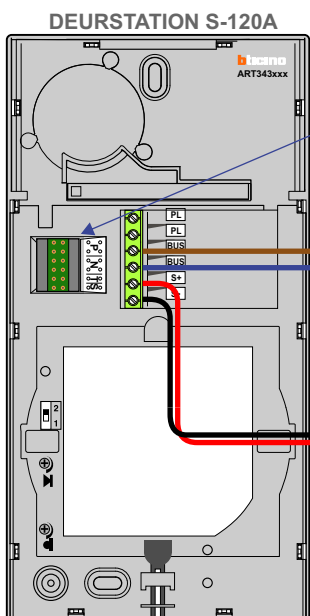

**— = systeemkabel**  
 Bij kabel 2 x 1 mm<sup>2</sup>:  
 180% afstand!  
 Bij kabel 2 x 0,28 mm<sup>2</sup>:  
 60% afstand!  
 UTP op aanvraag.

Bij installaties zonder beeld maakt het niet uit hoe je de bus aansluit. De telefoons hoeven niet in serie en eindweerstand zijn niet nodig.

TWEEDRAADS BUS

Bij monteren/demonteren spanning eraf voorkomt defecten!

Max. 100 meter

Max. 290 meter systeemkabel tot laatste deurtelefoon

nelec  
INTERCOM MADE EASY