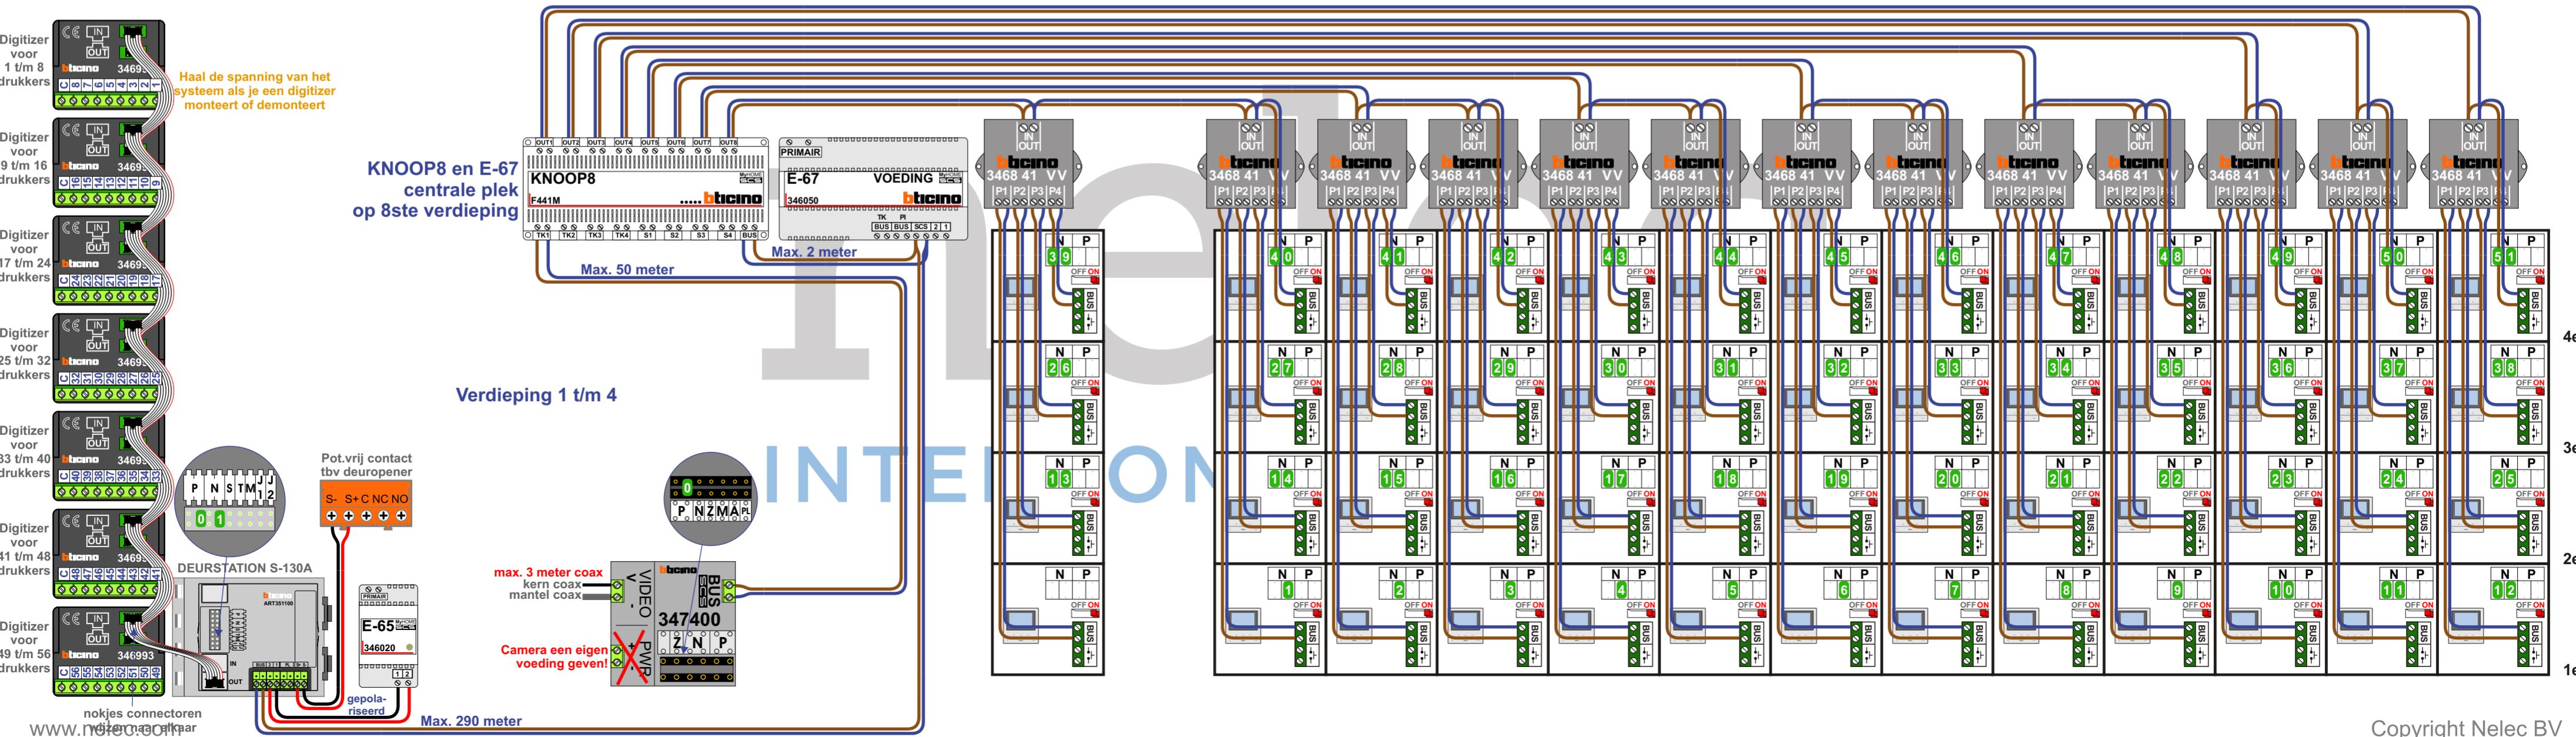

= systeemkabel
Bij andere getwiste kabel **66%** afstand!
Bij ongetwiste kabel **max. 50 meter** buitenpost naar videofoon. UTP op aanvraag.

TWEEDRAADS BUS

Bij monteren/demonteren **spanning eraf** voorkomt defecten!

VideoVerdeler

De aders moeten echt **OP** de klemmen doorgelust worden!

DD8 digitizer: flatcable

Connector van flatcable **nokje** juiste kant op bij aansluiten op DD8

Digitizers & flatcables

Niet monteren/demonteren onder spanning
Beldruckers mogen wel!

Verdieping 1 t/m 4

N-waarde	Huisnummer	Eindweerstand
	24	
1	24A	X
2	24B	X
3	24C	X
4	24D	X
5	24E	X
6	24F	X
7	24G	X
8	24H	X
9	24K	X
10	24L	X
11	24N	X
12	24P	X
13	26	X
14	28	
15	30	
16	32	
17	34	
18	36	
19	38	
20	40	
21	42	
22	44	
23	46	
24	48	
25	50	
26	52	
27	54	
28	56	
29	58	
30	60	
31	62	
32	64	
33	66	
34	68	
35	70	
36	72	
37	74	
38	76	
39	78	
40	80	
41	82	
42	84	
43	86	
44	88	
45	90	
46	92	
47	94	
48	96	
49	98	
50	100	
51	102	

Verdieping 5 t/m 8

N-waarde	Huisnummer	Eindweerstand
1	104	X
2	106	X
3	108	X
4	110	X
5	112	X
6	114	X
7	116	X
8	118	X
9	120	X
10	122	X
11	124	X
12	126	X
13	128	X
14	130	
15	132	
16	134	
17	136	
18	138	
19	140	
20	142	
21	144	
22	146	
23	148	
24	150	
25	152	
26	154	
27	156	
28	158	
29	160	
30	162	
31	164	
32	166	
33	168	
34	170	
35	172	
36	174	
37	176	
38	178	
39	180	
40	182	
41	184	
42	186	
43	188	
44	190	
45	192	
46	194	
47	196	
48	198	
49	200	
50	202	
51	204	
52	206	