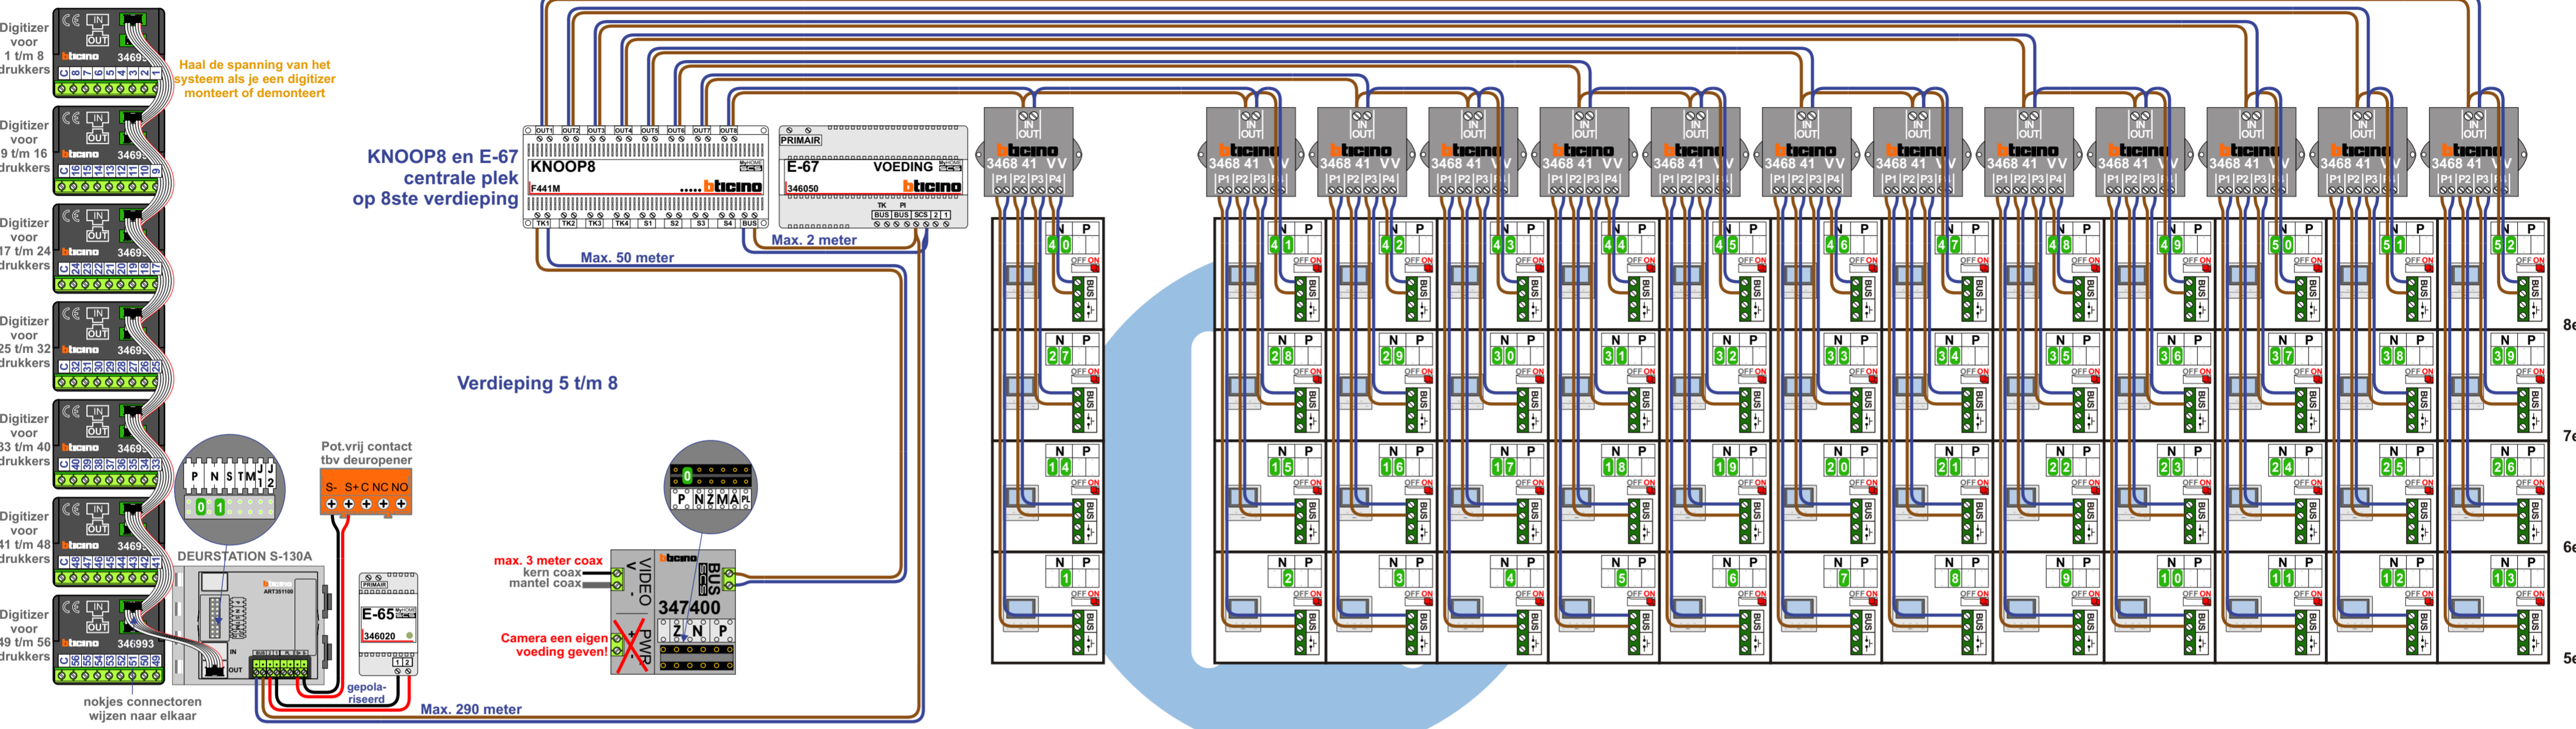

= systeemkabel
Bij andere getwiste kabel **66%** afstand!
Bij ongetwiste kabel **max. 50 meter** buitenpost naar videofoon. UTP op aanvraag.

TWEEDRAADS BUS

Bij monteren/demonteren **spanning eraf** voorkomt defecten!

VideoVerdeler

De aders moeten echt **OP** de klemmen doorgelust worden!

DD8 digitizer: flatcable

Connector van flatcable **nokje** juiste kant op bij aansluiten op DD8

Digitizers & flatcables

Niet monteren/demonteren onder spanning
Beldruckers mogen wel!

Verdieping 1 t/m 4

N-waarde	Huisnummer	Eindweerstand
	24	
1	24A	X
2	24B	X
3	24C	X
4	24D	X
5	24E	X
6	24F	X
7	24G	X
8	24H	X
9	24K	X
10	24L	X
11	24N	X
12	24P	X
13	26	X
14	28	
15	30	
16	32	
17	34	
18	36	
19	38	
20	40	
21	42	
22	44	
23	46	
24	48	
25	50	
26	52	
27	54	
28	56	
29	58	
30	60	
31	62	
32	64	
33	66	
34	68	
35	70	
36	72	
37	74	
38	76	
39	78	
40	80	
41	82	
42	84	
43	86	
44	88	
45	90	
46	92	
47	94	
48	96	
49	98	
50	100	
51	102	

Verdieping 5 t/m 8

N-waarde	Huisnummer	Eindweerstand
1	104	X
2	106	X
3	108	X
4	110	X
5	112	X
6	114	X
7	116	X
8	118	X
9	120	X
10	122	X
11	124	X
12	126	X
13	128	X
14	130	
15	132	
16	134	
17	136	
18	138	
19	140	
20	142	
21	144	
22	146	
23	148	
24	150	
25	152	
26	154	
27	156	
28	158	
29	160	
30	162	
31	164	
32	166	
33	168	
34	170	
35	172	
36	174	
37	176	
38	178	
39	180	
40	182	
41	184	
42	186	
43	188	
44	190	
45	192	
46	194	
47	196	
48	198	
49	200	
50	202	
51	204	
52	206	