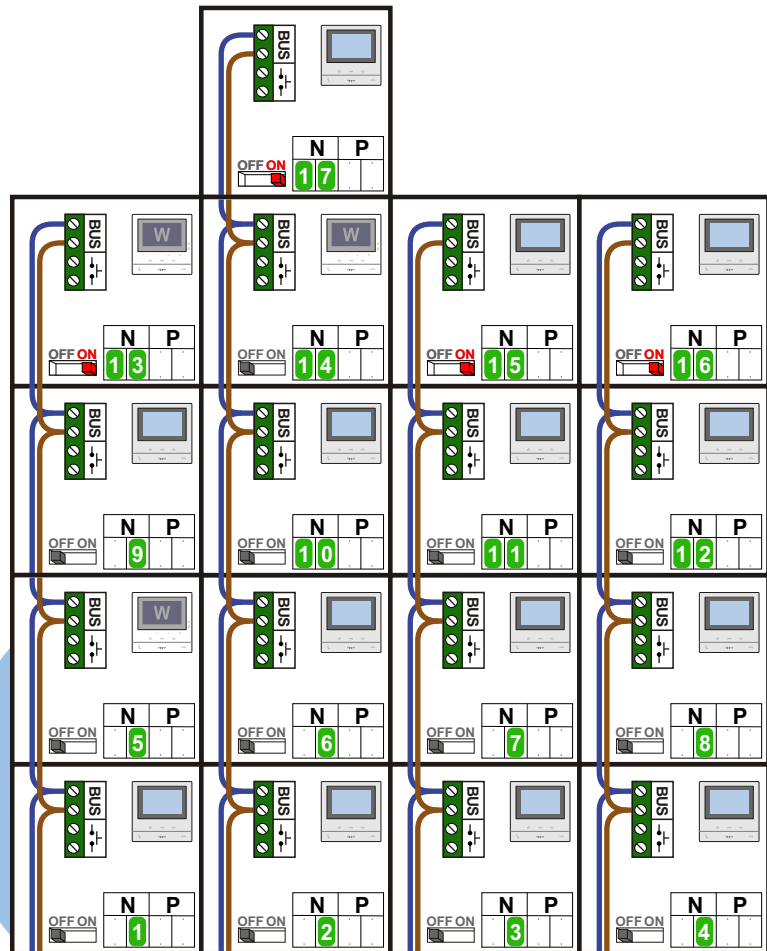

Digitizers & flatcables

Niet monteren/demonteren onder spanning
Bedrukkers mogen wel

DD8 digitizer: flatcable

Connector van flatcable nokje juiste kant op bij aansluiten op DD8

M-50

De aders moeten echt OP de connector doorgelust worden!

VideoVerdeler

De aders moeten echt OP de klemmen doorgelust worden!

Haal de spanning van het systeem als je een digitizer monteert of demonteert

nokjes connectoren wijzen naar elkaar

Pot.vrij contact tbv deuropener

DEURSTATION S-130V

Max. 100 meter systeemkabel tot laatste videofoon

Max. 50 meter

— = systeemkabel
 Bij andere getwiste kabel 66% afstand!
 Bij ongetwiste kabel max. 50 meter buitenpost naar videofoon.
 UTP op aanvraag.

TWEEDRAADS BUS

Bij monteren/demonteren spanning eraf voorkomt defecten!

Digitizers & flatcables

Niet monteren/demonteren onder spanning
 Beldrukken mogen wel

DD8 digitizer: flatcable

Connector van flatcable nokje juiste kant op bij aansluiten op DD8