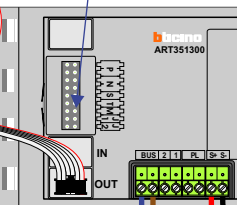

Digitizers & flatcables

Niet monteren/demonteren onder spanning
Bedrukkers mogen wel

DD8 digitizer: flatcable

Connector van flatcable nokje juiste kant op bij aansluiten op DD8

M-50

De aders moeten echt OP de connector doorgelust worden!

VideoVerdeler

De aders moeten echt OP de klemmen doorgelust worden!

Haal de spanning van het systeem als je een digitizer monteert of demonteert

nokjes connectoren wijzen naar elkaar

Pot.vrij contact tbv deuropener

DEURSTATION S-130V

Max. 100 meter systeemkabel tot laatste videofoon

Max. 50 meter

— = systeemkabel
 Bij andere getwiste kabel 66% afstand!
 Bij ongetwiste kabel max. 50 meter buitenpost naar videofoon.
 UTP op aanvraag.

TWEEDRAADS BUS

Bij monteren/demonteren spanning eraf voorkomt defecten!

Digitizers & flatcables

Niet monteren/demonteren onder spanning
 Beldrukken mogen wel

DD8 digitizer: flatcable

Connector van flatcable nokje juiste kant op bij aansluiten op DD8