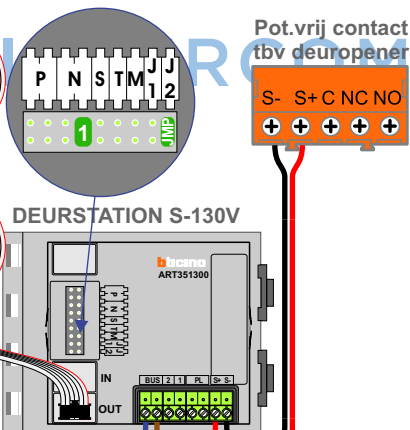

TWEEDRAADS BUS

Bij monteren/demonteren spanning eraf voorkomt defecten!

Digitizers & flatcables

Niet monteren/demonteren onder spanning
 Beldrukken mogen wel

DD8 digitizer: flatcable

Connector van flatcable nokje juiste kant op bij aansluiten op DD8

M-50

De aders moeten echt OP de connector doorgelust worden!

VideoVerdeler

De aders moeten echt OP de klemmen doorgelust worden!

Haal de spanning van het systeem als je een digitizer monteert of demonteert

Max. 100 meter systeemkabel tot laatste videofoon

nokjes connectoren wijzen naar elkaar

Max. 50 meter

N-Waarde	Huisnummer	Switch-ON	Videfoon
1	121		M-50B
2	123		M-50B
3	125		M-50B
4	127		M-50B
5	129		M-50Wifi
6	131		M-50B
7	133		M-50B
8	135		M-50B
9	137		M-50B
10	139		M-50B
11	141		M-50B
12	143		M-50B
13	145	X	M-50Wifi
14	147		M-50Wifi
15	149	X	M-50B
16	151	X	M-50B
17	153	X	M-50B

N-Waarde	Huisnummer	Switch-ON	Videfoon
1	155		M-50B
2	157		M-50B
3	159		M-50B
4	161		M-50B
5	163		M-50B
6	165		M-50B
7	167		M-50B
8	169		M-50B
9	171		M-50B
10	173		M-50B
11	175		M-50B
12	177		M-50B
13	179	X	M-50B
14	181	X	M-50B
15	183		M-50B
16	185	X	M-50B
17	187	X	M-50Wifi