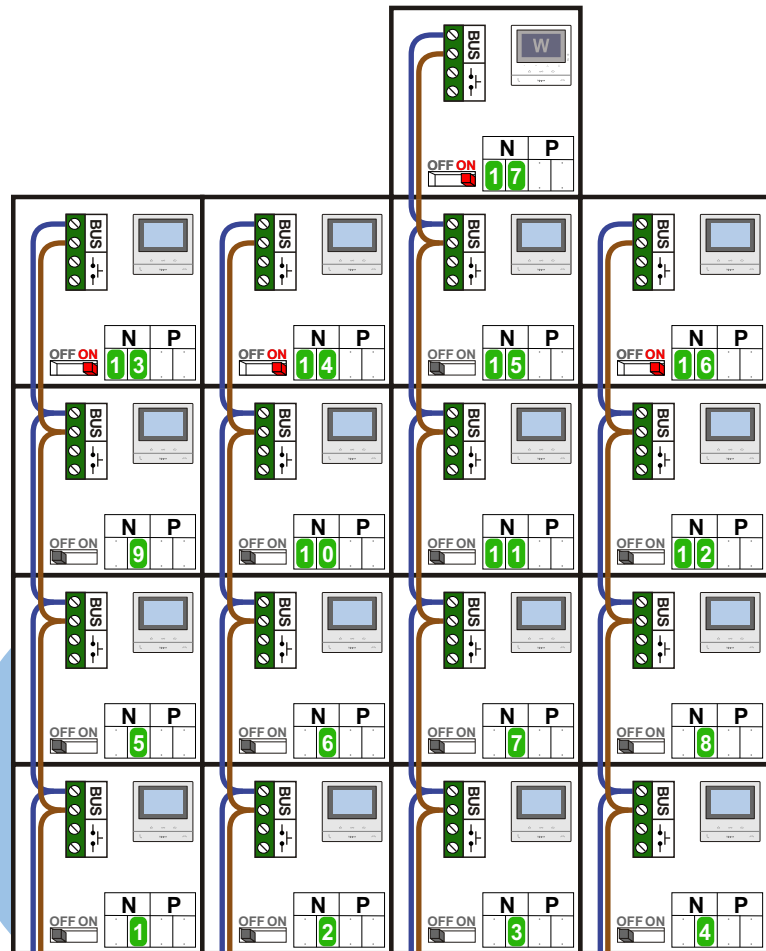

TWEEDRAADS BUS

Bij monteren/demonteren spanning eraf voorkomt defecten!

Digitizers & flatcables

Niet monteren/demonteren onder spanning
 Beldrukken mogen wel

DD8 digitizer: flatcable

Connector van flatcable nokje juiste kant op bij aansluiten op DD8

M-50

De aders moeten echt OP de connector doorgelust worden!

VideoVerdeler

De aders moeten echt OP de klemmen doorgelust worden!

Haal de spanning van het systeem als je een digitizer monteert of demonteert

Max. 100 meter systeemkabel tot laatste videofoon

nokjes connectoren wijzen naar elkaar

Max. 50 meter

N-Waarde	Huisnummer	Switch-ON	Videfoon
1	121		M-50B
2	123		M-50B
3	125		M-50B
4	127		M-50B
5	129		M-50Wifi
6	131		M-50B
7	133		M-50B
8	135		M-50B
9	137		M-50B
10	139		M-50B
11	141		M-50B
12	143		M-50B
13	145	X	M-50Wifi
14	147		M-50Wifi
15	149	X	M-50B
16	151	X	M-50B
17	153	X	M-50B

N-Waarde	Huisnummer	Switch-ON	Videfoon
1	155		M-50B
2	157		M-50B
3	159		M-50B
4	161		M-50B
5	163		M-50B
6	165		M-50B
7	167		M-50B
8	169		M-50B
9	171		M-50B
10	173		M-50B
11	175		M-50B
12	177		M-50B
13	179	X	M-50B
14	181	X	M-50B
15	183		M-50B
16	185	X	M-50B
17	187	X	M-50Wifi