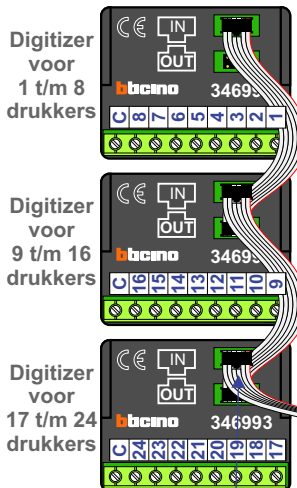

TWEEDRAADS BUS

Bij monteren/demonteren spanning eraf voorkomt defecten!

Digitizers & flatcables

Niet monteren/demonteren onder spanning
 Beldrukken mogen wel

DD8 digitizer: flatcable

Connector van flatcable nokje juiste kant op bij aansluiten op DD8

M-50

De aders moeten echt OP de connector doorgelust worden!

VideoVerdeler

De aders moeten echt OP de klemmen doorgelust worden!

Haal de spanning van het systeem als je een digitizer monteert of demonteert

Max. 100 meter systeemkabel tot laatste videofoon

nokjes connectoren wijzen naar elkaar

Max. 50 meter

N-Waarde	Huisnummer	Switch-ON	Videfoon
1	121		M-50B
2	123		M-50B
3	125		M-50B
4	127		M-50B
5	129		M-50Wifi
6	131		M-50B
7	133		M-50B
8	135		M-50B
9	137		M-50B
10	139		M-50B
11	141		M-50B
12	143		M-50B
13	145	X	M-50Wifi
14	147		M-50Wifi
15	149	X	M-50B
16	151	X	M-50B
17	153	X	M-50B