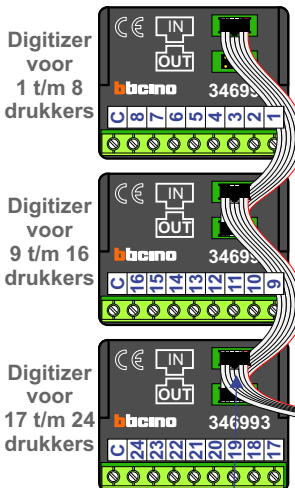

— = systeemkabel
Bij andere getwiste kabel 66% afstand!
Bij ongetwiste kabel max. 50 meter buitenpost naar videofoon.
UTP op aanvraag.

TWEEDRAADS BUS

Bij monteren/demonteren spanning eraf voorkomt defecten!

Digitizers & flatcables

Niet monteren/demonteren onder spanning
Bedrukkers mogen wel

DD8 digitizer: flatcable

Connector van flatcable nokje juiste kant op bij aansluiten op DD8

M-50

De aders moeten echt OP de connector doorgelust worden!

VideoVerdeler

De aders moeten echt OP de klemmen doorgelust worden!

Haal de spanning van het systeem als je een digitizer monteert of demonteert

nokjes connectoren wijzen naar elkaar

Pot.vrij contact tbv deuropener

DEURSTATION S-130V

Max. 100 meter systeemkabel tot laatste videofoon

Max. 50 meter

— = systeemkabel
 Bij andere getwiste kabel 66% afstand!
 Bij ongetwiste kabel max. 50 meter buitenpost naar videofoon.
 UTP op aanvraag.