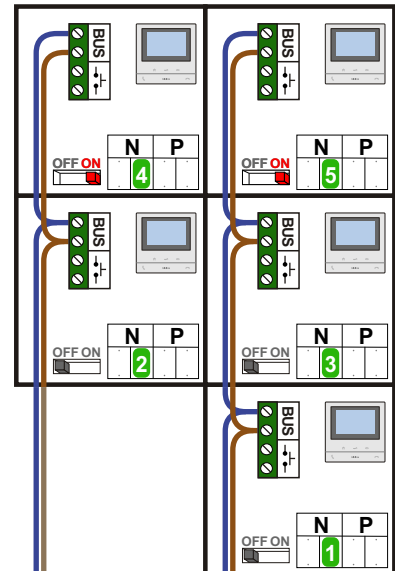

— = systeemkabel
Bij andere getwiste kabel 66% afstand!
Bij ongetwiste kabel max. 50 meter buitenpost naar videofoon.
UTP op aanvraag.

Digitizers & flatcables

Niet monteren/demonteren onder spanning
Beldrukkers mogen wel

DD8 digitizer: flatcable

Connector van flatcable nokje juiste kant op bij aansluiten op DD8

M-50

De aders moeten echt OP de connector doorgelust worden!

346050

De twee stijgers echt OP de klemmen van E-67 aansluiten!

TWEEDRAADS BUS

Bij monteren/demonteren spanning eraf voorkomt defecten!

nelec
INTERCOM MADE EASY

Pot.vrij contact
tbv deuropener

Max. 100 meter systeemkabel tot laatste videofoon

Max. 50 meter

nelec

INTERCOM MADE EASY

N-Waarde	Huisnummer	Switch-ON
1	135-2	
2	135-3	
3	135-4	
4	135-5	X
5	135-6	X