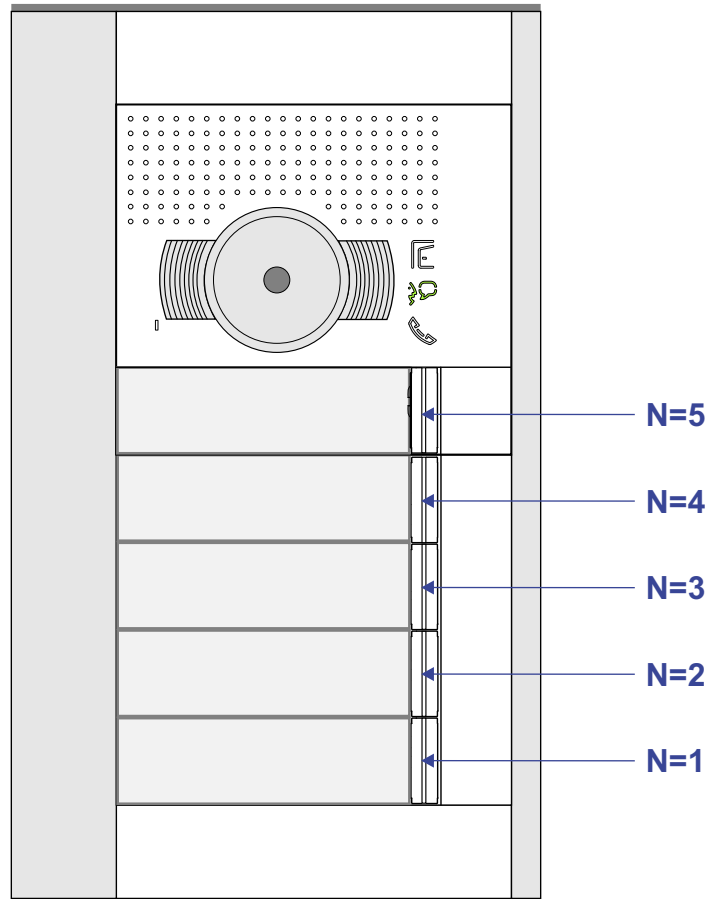

— = systeemkabel
Bij andere getwiste kabel 66% afstand!
Bij ongetwiste kabel max. 50 meter buitenpost naar videofoon.
UTP op aanvraag.

Digitizers & flatcables

Niet monteren/demonteren onder spanning
Beldrukkers mogen wel

DD8 digitizer: flatcable

Connector van flatcable nokje juiste kant op bij aansluiten op DD8

M-50

De aders moeten echt OP de connector doorgelust worden!

346050

De twee stijgers echt OP de klemmen van E-67 aansluiten!

TWEEDRAADS BUS

Bij monteren/demonteren spanning eraf voorkomt defecten!

nelec
INTERCOM MADE EASY

Pot.vrij contact
tbv deuropener

Max. 100 meter systeemkabel tot laatste videofoon

Max. 50 meter

nelec

INTERCOM MADE EASY

N-Waarde	Huisnummer	Switch-ON
1	135-2	
2	135-3	
3	135-4	
4	135-5	X
5	135-6	X