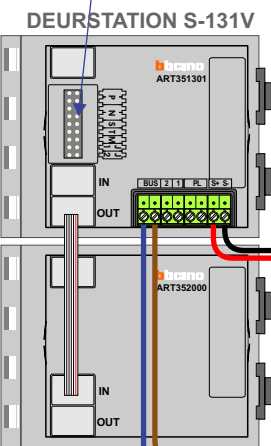

DD8 digitizer: flatcable

Connector van flatcable nokje juiste kant op bij aansluiten op DD8

M-50

De aders moeten echt OP de connector doorgelust worden!

346050

De twee stijgers echt OP de klemmen van E-67 aansluiten!

TWEEDRAADS BUS

Bij monteren/demonteren spanning eraf voorkomt defecten!

nelec
INTERCOM MADE EASY

Pot.vrij contact
tbv deuropener

Max. 100 meter systeemkabel tot laatste videofoon

Max. 50 meter

nelec

INTERCOM MADE EASY

N-Waarde	Huisnummer	Switch-ON
1	135-2	
2	135-3	
3	135-4	
4	135-5	X
5	135-6	X