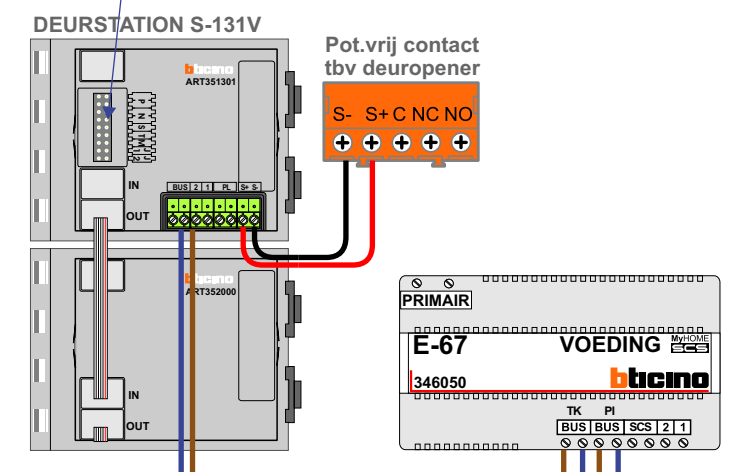

TWEEDRAADS BUS

Bij monteren/demonteren spanning eraf voorkomt defecten!

VideoVerdelers

De aders moeten echt OP de klemmen doorgepluist worden!

346050 bticino

Bij andere getwiste kabel 66% afstand!
Bij ongetwiste kabel max. 50 meter buitenpost naar videofoon.
UTP op aanvraag.

De twee stijgers echt OP de klemmen van E-67 aansluiten!

Haal de spanning van het systeem als je een module monteert of demonteert

Max. 100 meter systeemkabel tot laatste videofoon

Max. 100 meter systeemkabel tot laatste videofoon

Max. 50 meter

Max. 50 meter

N-waarde	Huisnummer	Eindweerstand
17	30	X
18	31	X
19	32	X
20	33	X
21	34	X
22	40	X
23	41	X
24	42	X
25	43	X
26	44	X
27	45	X
28	46	X
29	47	X
30	48	X
31	49	X

N-waarde	Huisnummer	Eindweerstand
1	14	X
2	15	X
3	16	X
4	17	X
5	18	X
6	19	X
7	20	X
8	21	X
9	22	X
10	23	X
11	24	X
12	25	X
13	26	X
14	27	X
15	28	X
16	29	X

N-waarde	Huisnummer	Eindweerstand
1	4	X
2	5	X
3	6	X

INTERCOM MADE EASY