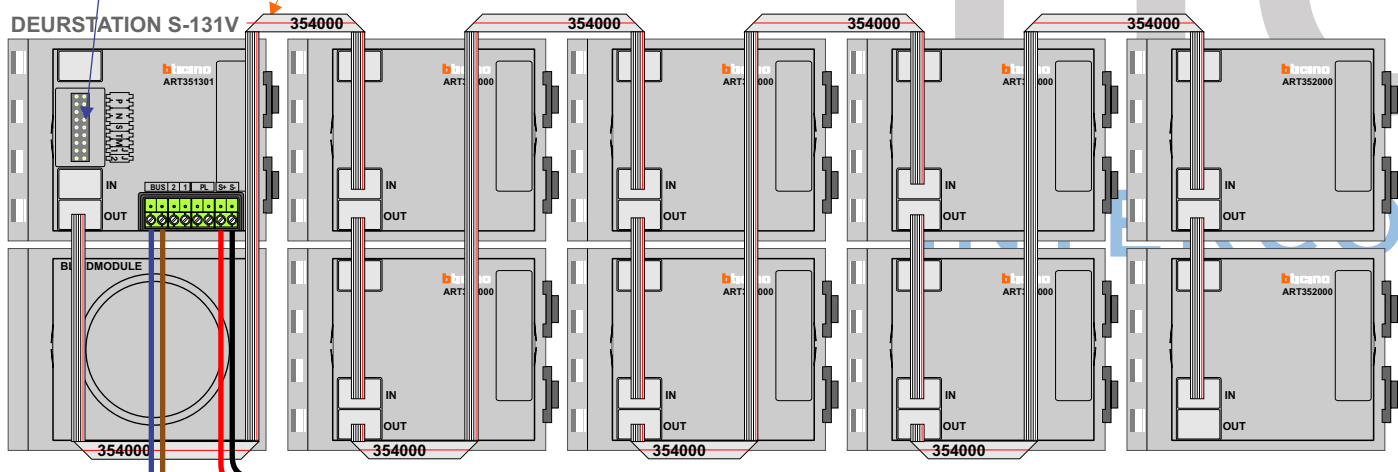

TWEEDRAADS BUS

Bij monteren/demonteren spanning eraf voorkomt defecten!

VideoVerdelers

De aders moeten echt OP de klemmen doorgepluist worden!

346050 bticino

Bij andere getwiste kabel 66% afstand!
Bij ongetwiste kabel max. 50 meter buitenpost naar videofoon.
UTP op aanvraag.

De twee stijgers echt OP de klemmen van E-67 aansluiten!

Haal de spanning van het systeem als je een module monteert of demonteert

Max. 100 meter systeemkabel tot laatste videofoon

Max. 100 meter systeemkabel tot laatste videofoon

Max. 50 meter

Max. 50 meter

N-waarde	Huisnummer	Eindweerstand
17	30	X
18	31	X
19	32	X
20	33	X
21	34	X
22	40	X
23	41	X
24	42	X
25	43	X
26	44	X
27	45	X
28	46	X
29	47	X
30	48	X
31	49	X

N-waarde	Huisnummer	Eindweerstand
1	14	X
2	15	X
3	16	X
4	17	X
5	18	X
6	19	X
7	20	X
8	21	X
9	22	X
10	23	X
11	24	X
12	25	X
13	26	X
14	27	X
15	28	X
16	29	X

N-waarde	Huisnummer	Eindweerstand
1	4	X
2	5	X
3	6	X

INTERCOM MADE EASY