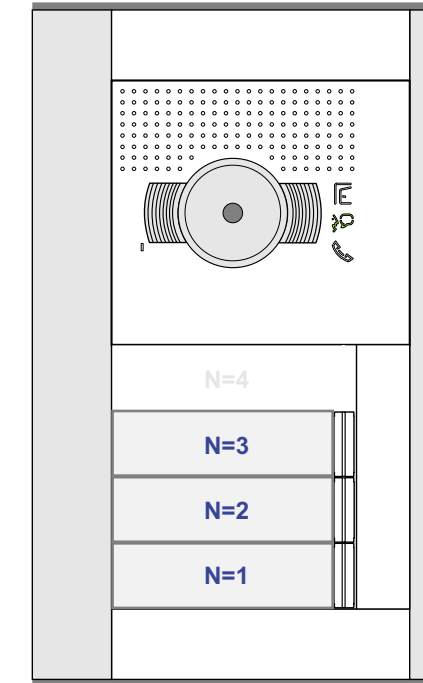

De twee stijgers echt OP de klemmen van E-67 aansluiten!

Haal de spanning van het systeem als je een module monteert of demonteert

Max. 100 meter systeemkabel tot laatste videofoon

Max. 100 meter systeemkabel tot laatste videofoon

Max. 50 meter

Max. 50 meter

N-waarde	Huisnummer	Eindweerstand
17	30	X
18	31	X
19	32	X
20	33	X
21	34	X
22	40	X
23	41	X
24	42	X
25	43	X
26	44	X
27	45	X
28	46	X
29	47	X
30	48	X
31	49	X

N-waarde	Huisnummer	Eindweerstand
1	14	X
2	15	X
3	16	X
4	17	X
5	18	X
6	19	X
7	20	X
8	21	X
9	22	X
10	23	X
11	24	X
12	25	X
13	26	X
14	27	X
15	28	X
16	29	X