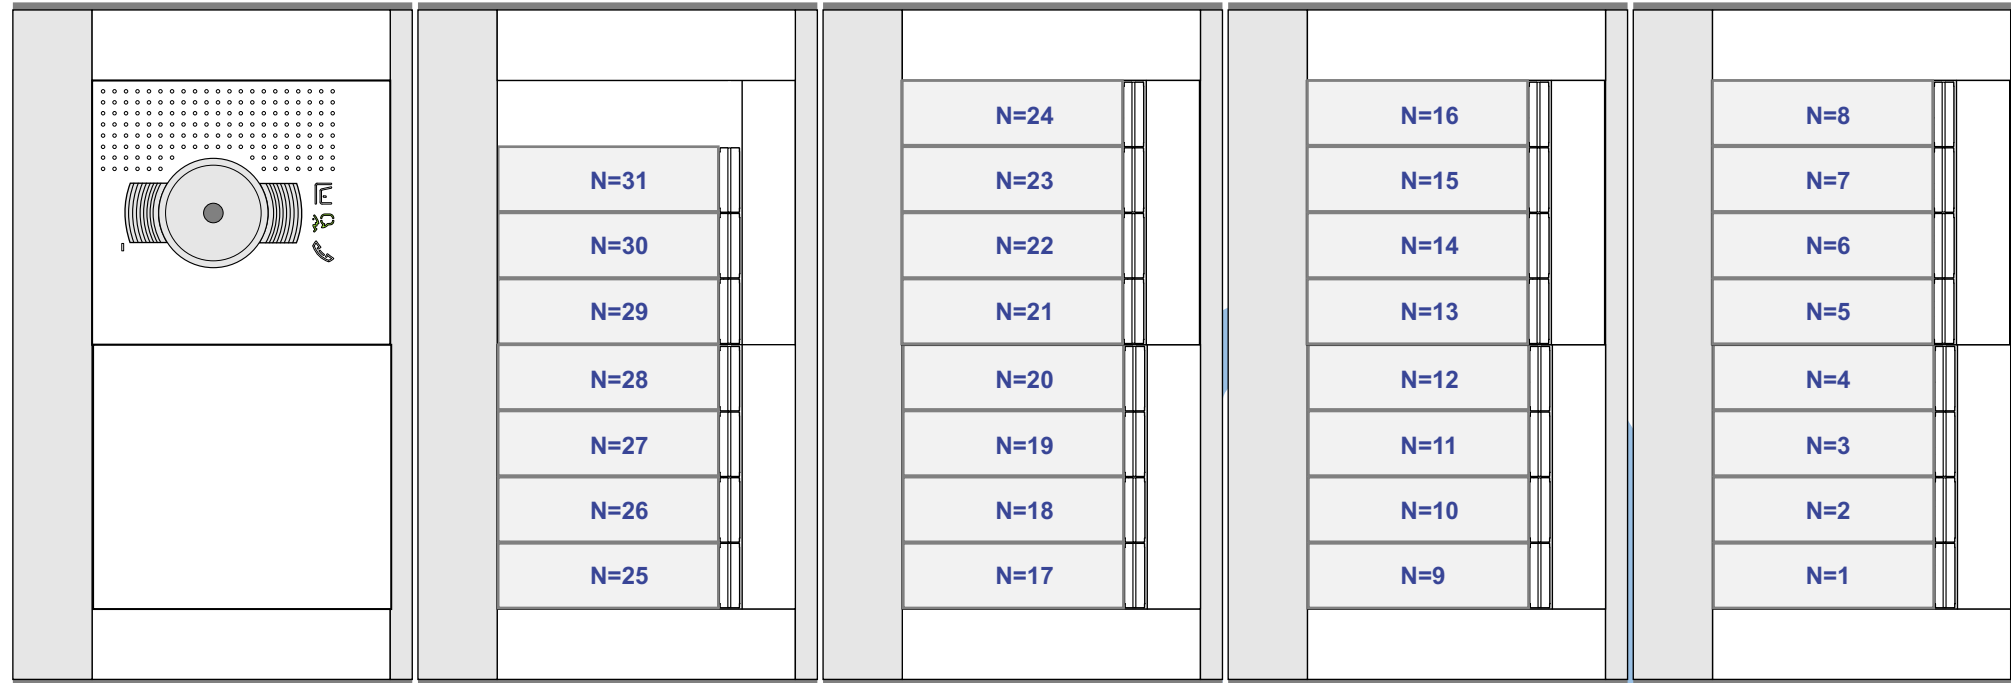

De twee stijgers echt OP de klemmen van E-67 aansluiten!

Haal de spanning van het systeem als je een module monteert of demonteert

Max. 100 meter systeemkabel tot laatste videofoon

Max. 100 meter systeemkabel tot laatste videofoon

Max. 50 meter

Max. 50 meter

N-waarde	Huisnummer	Eindweerstand
17	30	X
18	31	X
19	32	X
20	33	X
21	34	X
22	40	X
23	41	X
24	42	X
25	43	X
26	44	X
27	45	X
28	46	X
29	47	X
30	48	X
31	49	X

N-waarde	Huisnummer	Eindweerstand
1	14	X
2	15	X
3	16	X
4	17	X
5	18	X
6	19	X
7	20	X
8	21	X
9	22	X
10	23	X
11	24	X
12	25	X
13	26	X
14	27	X
15	28	X
16	29	X