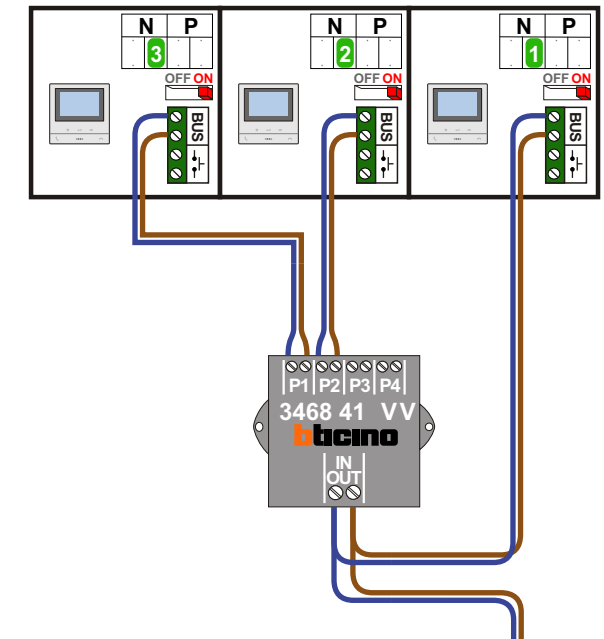

TWEEDRAADS BUS

Bij monteren/demonteren spanning eraf voorkomt defecten!

VideoVerdelers

De aders moeten echt OP de klemmen doorgepluist worden!

346050 bticino

Bij andere getwiste kabel 66% afstand!
Bij ongetwiste kabel max. 50 meter buitenpost naar videofoon.
UTP op aanvraag.

De twee stijgers echt OP de klemmen van E-67 aansluiten!

Haal de spanning van het systeem als je een module monteert of demonteert

Max. 100 meter systeemkabel tot laatste videofoon

Max. 100 meter systeemkabel tot laatste videofoon

Max. 50 meter

Max. 50 meter

N-waarde	Huisnummer	Eindweerstand
17	30	X
18	31	X
19	32	X
20	33	X
21	34	X
22	40	X
23	41	X
24	42	X
25	43	X
26	44	X
27	45	X
28	46	X
29	47	X
30	48	X
31	49	X

N-waarde	Huisnummer	Eindweerstand
1	14	X
2	15	X
3	16	X
4	17	X
5	18	X
6	19	X
7	20	X
8	21	X
9	22	X
10	23	X
11	24	X
12	25	X
13	26	X
14	27	X
15	28	X
16	29	X

N-waarde	Huisnummer	Eindweerstand
1	4	X
2	5	X
3	6	X

INTERCOM MADE EASY