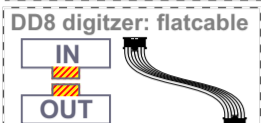

Bij monteren/demonteren **spanning eraf** voorkomt defecten!

— = systeemkabel
Bij andere getwiste kabel **66%** afstand!
Bij ongetwiste kabel **max. 50 meter** buitenpost naar videofoon.
UTP op aanvraag.

Digitizers & flatcables

Niet monteren/demonteren **onder spanning**
Belruikers mogen wel

M-50

De aders moeten **echt OP de connector** doorgelust worden!

VideoVerdeler

De aders moeten **echt OP de klemmen** doorgelust worden!