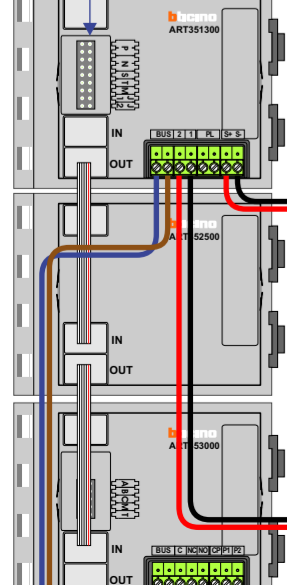

INTERCOM MADE EASY

DEURSTATION S-140V

Max. 50 meter

Max. 50 meter

Max. 100 meter systeemkabel tot laatste videofoon