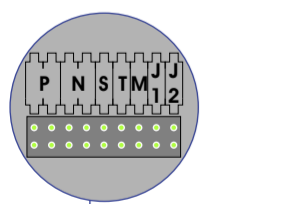

DEURSTATION S-140V