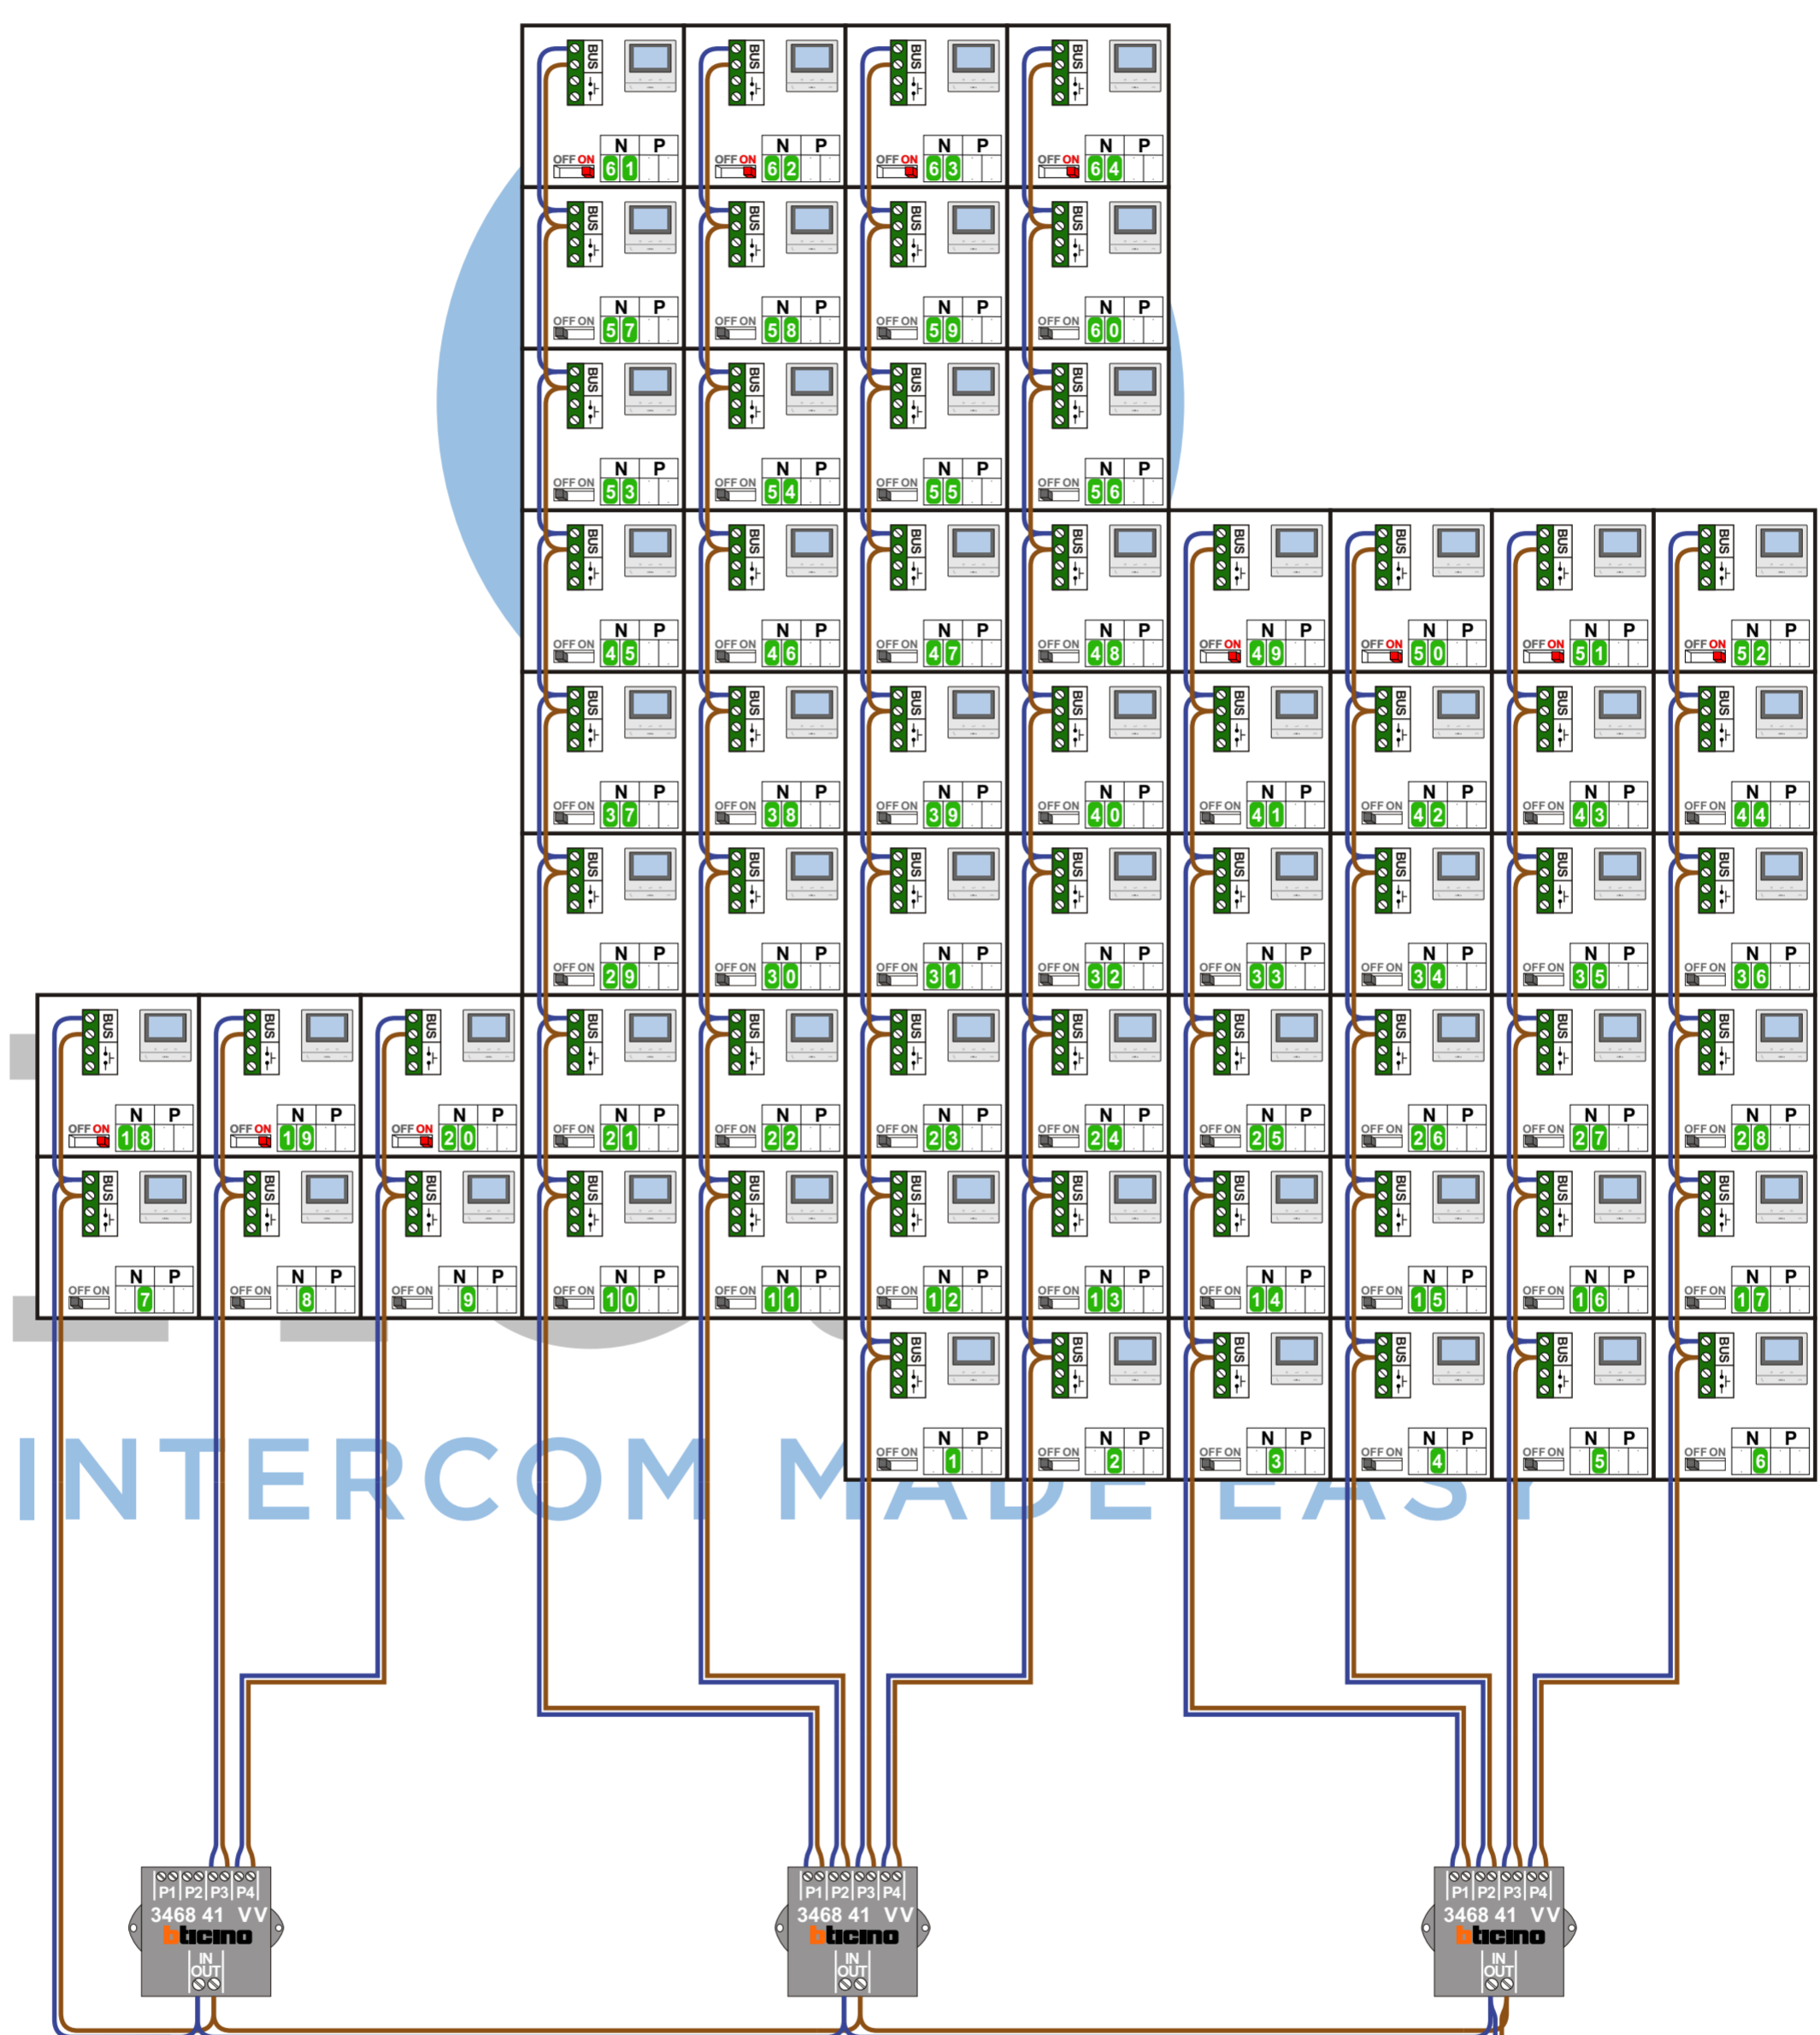

TWEEDRAADS BUS

Bij monteren/demonteren **spanning eraf** voorkomt defecten!

— = systeemkabel
Bij andere getwiste kabel **66%** afstand!
Bij ongetwiste kabel **max. 50 meter** buitenpost naar videofoon.
UTP op aanvraag.

Digitizers & flatcables

Niet monteren/demonteren **onder spanning**
Belruikers mogen wel

M-50

De aders moeten **echt OP de connector** doorgelust worden!

VideoVerdeler

De aders moeten **echt OP de klemmen** doorgelust worden!

INTERCOM MADE EASY

Max. 50 meter

Max. 50 meter

Max. 100 meter systeemkabel tot laatste videofoon