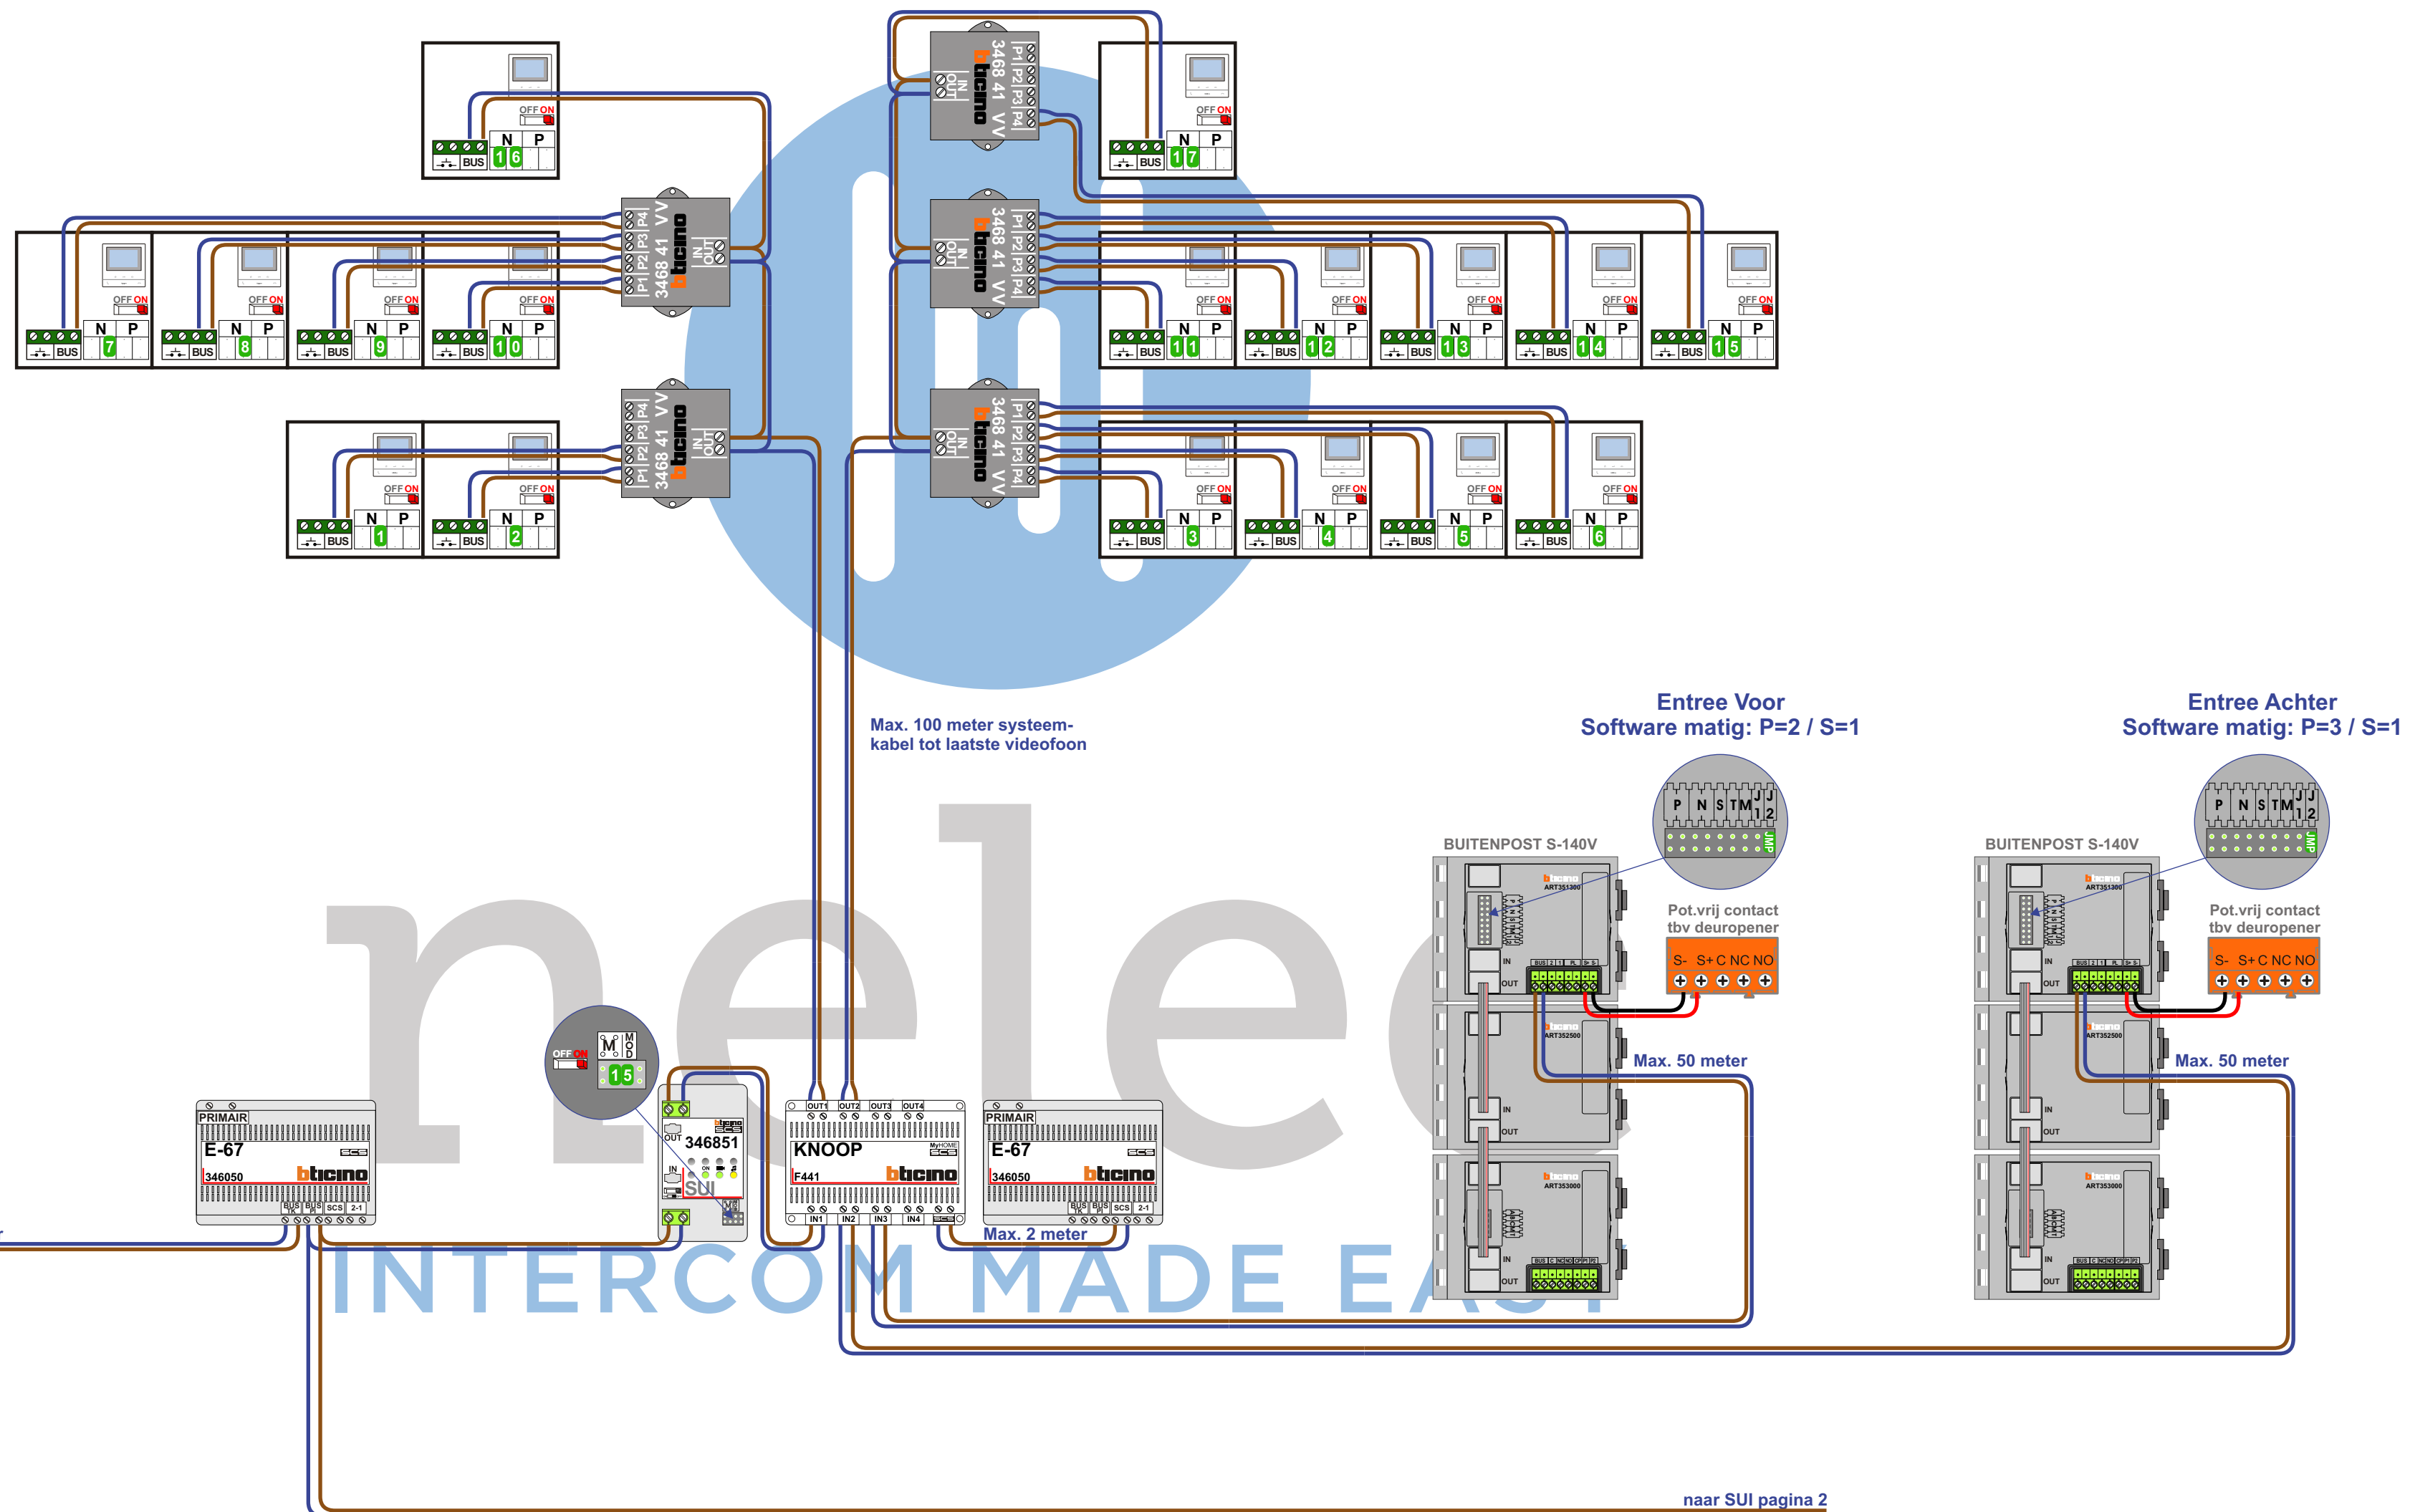

— = systeemkabel
Bij andere getwiste kabel 66% afstand!
Bij ongetwiste kabel max. 50 meter buitenpost naar videofoon.

TWEEDRAADS BUS

Bij monteren/demonteren spanning eraf voorkomt defecten!

VideoVerdeler
De aders moeten echt OP de klemmen doorgelust worden!

M-50
De aders moeten echt OP de connector doorgelust worden!

De twee stijgers echt OP de klemmen van E-67 aansluiten!

— = systeemkabel
Bij andere getwiste kabel 66% afstand!
Bij ongetwiste kabel max. 50 meter buitenpost naar videfoon.

TWEEDRAADS BUS

Bij monteren/demonteren spanning eraf voorkomt defecten!

VideoVerdelers
De aders moeten echt OP de klemmen doorgelust worden!

M-50
De aders moeten echt OP de connector doorgelust worden!

346050
De twee stijgers echt OP de klemmen van E-67 aansluiten!

N-Waarde Videfoon	N-Waarde voor Buitenpost trap	N-Waarde voor Overige buitenposten	Huisnummer	Switch-ON
1	101	1	B007	X
2	102	2	B005	X
3	103	3	B003	X
4	104	4	B001	X
5	105	5	C001	X
6	106	6	C003	X
7	107	7	C005	X
8	108	8	C007	X
9	109	9	C009	X
10	110	10	C011	X
11	111	11	B109	X
12	112	12	B107A	X
13	113	13	B107B	X
14	114	14	B103	X
15	115	15	B101	X
16	116	16	C101	X
17	117	17	C103	X
18	218	18	D103	X
19	219	19	D101	X
20	220	20	D001	X
21	221	21	D003	X
22	222	22	D005	X
23	223	23	D007	X
24	224	24	D011	X
25	225	25	D013	X
26	226	26	D016	X
27	227	27	D014	X
28	228	28	D012	X
29	229	29	D010	X
30	230	30	D008	X
31	231	31	D006	X
32	232	32	D004	X
33	233	33	D002	X
34	234	34	D009	X