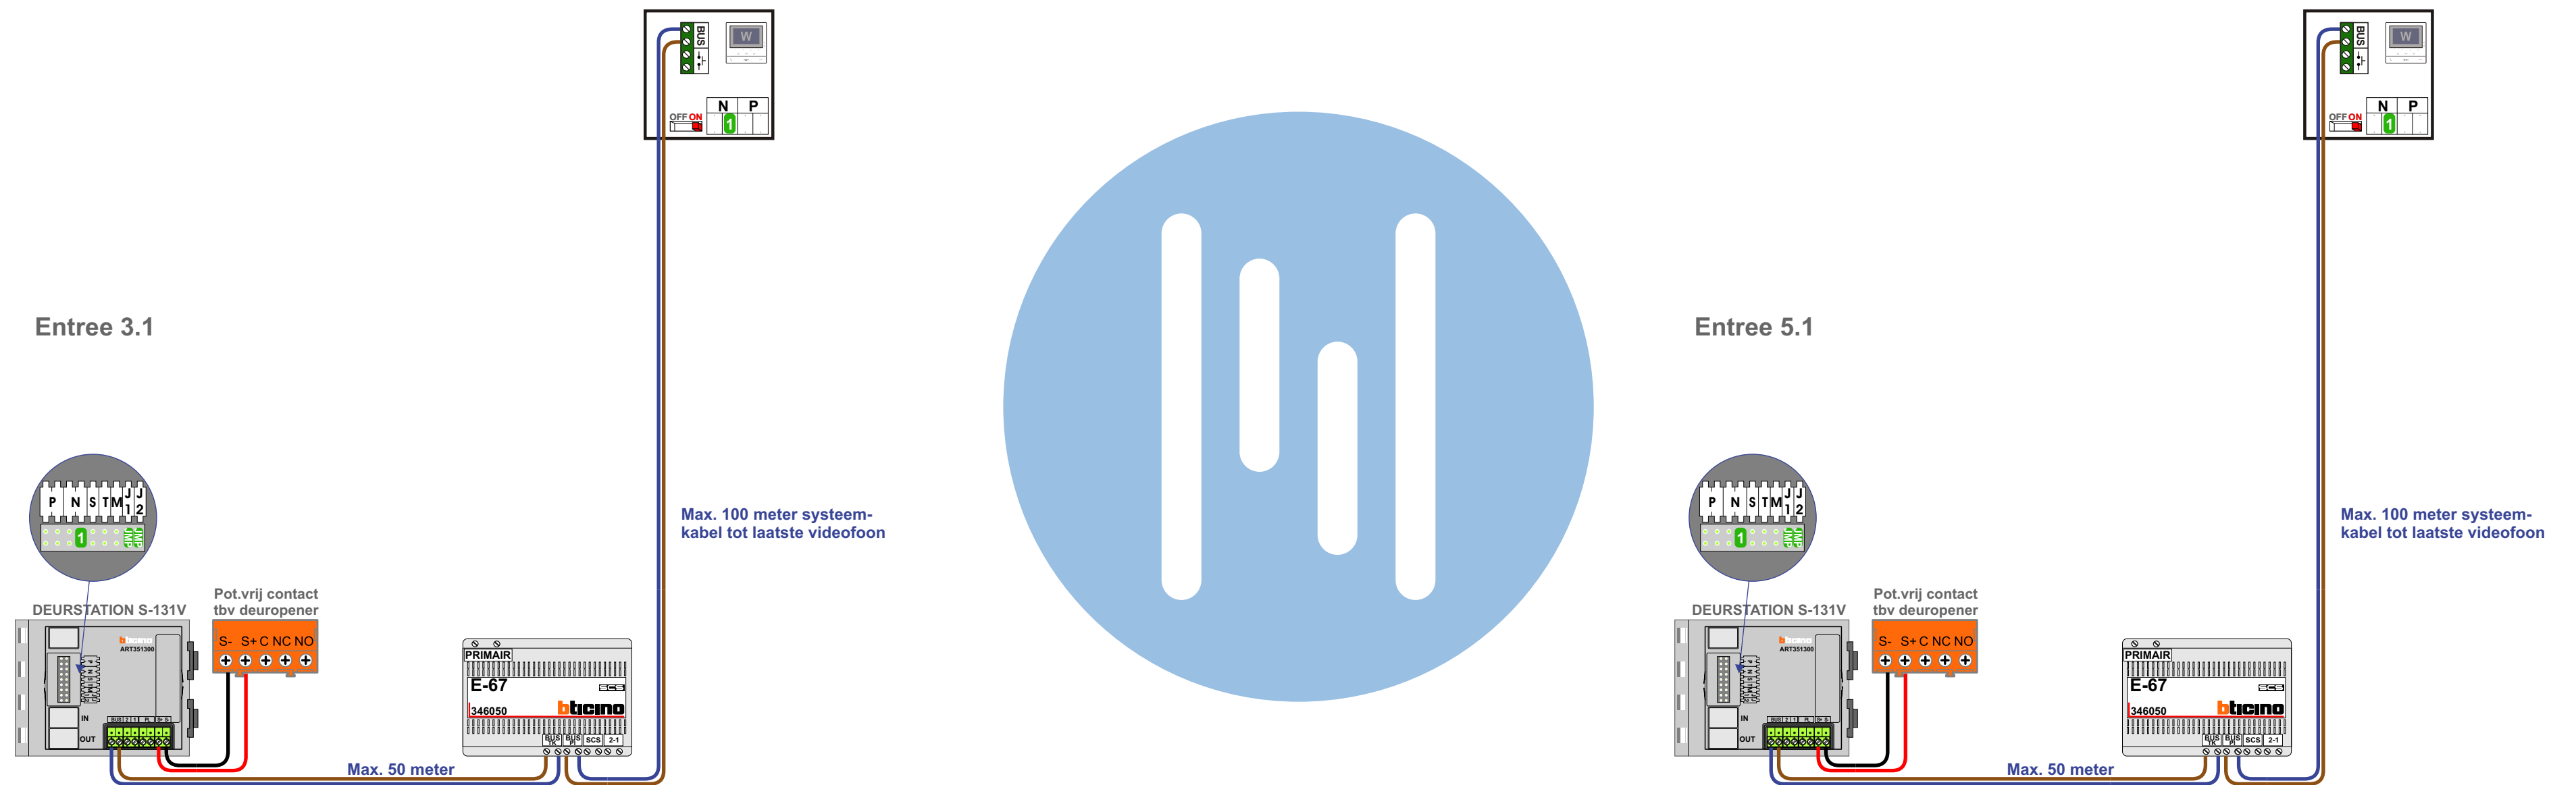

— = systeemkabel
Bij andere getwiste kabel 66% afstand!
Bij ongetwiste kabel max. 50 meter buitenpost naar videofoon.

TWEEDRAADS BUS

Bij monteren/demonteren spanning eraf voorkomt defecten!

VideoVerdeler
De aders moeten echt OP de klemmen doorgelust worden!

M-50
De aders moeten echt OP de connector doorgelust worden!

De twee stijgers echt OP de klemmen van E-67 aansluiten!

— = systeemkabel
Bij andere getwiste kabel 66% afstand!
Bij ongetwiste kabel max. 50 meter buitenpost naar videfoon.

TWEEDRAADS BUS

Bij monteren/demonteren spanning eraf voorkomt defecten!

VideoVerdelers
De aders moeten echt OP de klemmen doorgelust worden!

M-50
De aders moeten echt OP de connector doorgelust worden!

346050
De twee stijgers echt OP de klemmen van E-67 aansluiten!

N-Waarde Videfoon	N-Waarde voor Buitenpost trap	N-Waarde voor Overige buitenposten	Huisnummer	Switch-ON
1	101	1	B007	X
2	102	2	B005	X
3	103	3	B003	X
4	104	4	B001	X
5	105	5	C001	X
6	106	6	C003	X
7	107	7	C005	X
8	108	8	C007	X
9	109	9	C009	X
10	110	10	C011	X
11	111	11	B109	X
12	112	12	B107A	X
13	113	13	B107B	X
14	114	14	B103	X
15	115	15	B101	X
16	116	16	C101	X
17	117	17	C103	X
18	218	18	D103	X
19	219	19	D101	X
20	220	20	D001	X
21	221	21	D003	X
22	222	22	D005	X
23	223	23	D007	X
24	224	24	D011	X
25	225	25	D013	X
26	226	26	D016	X
27	227	27	D014	X
28	228	28	D012	X
29	229	29	D010	X
30	230	30	D008	X
31	231	31	D006	X
32	232	32	D004	X
33	233	33	D002	X
34	234	34	D009	X