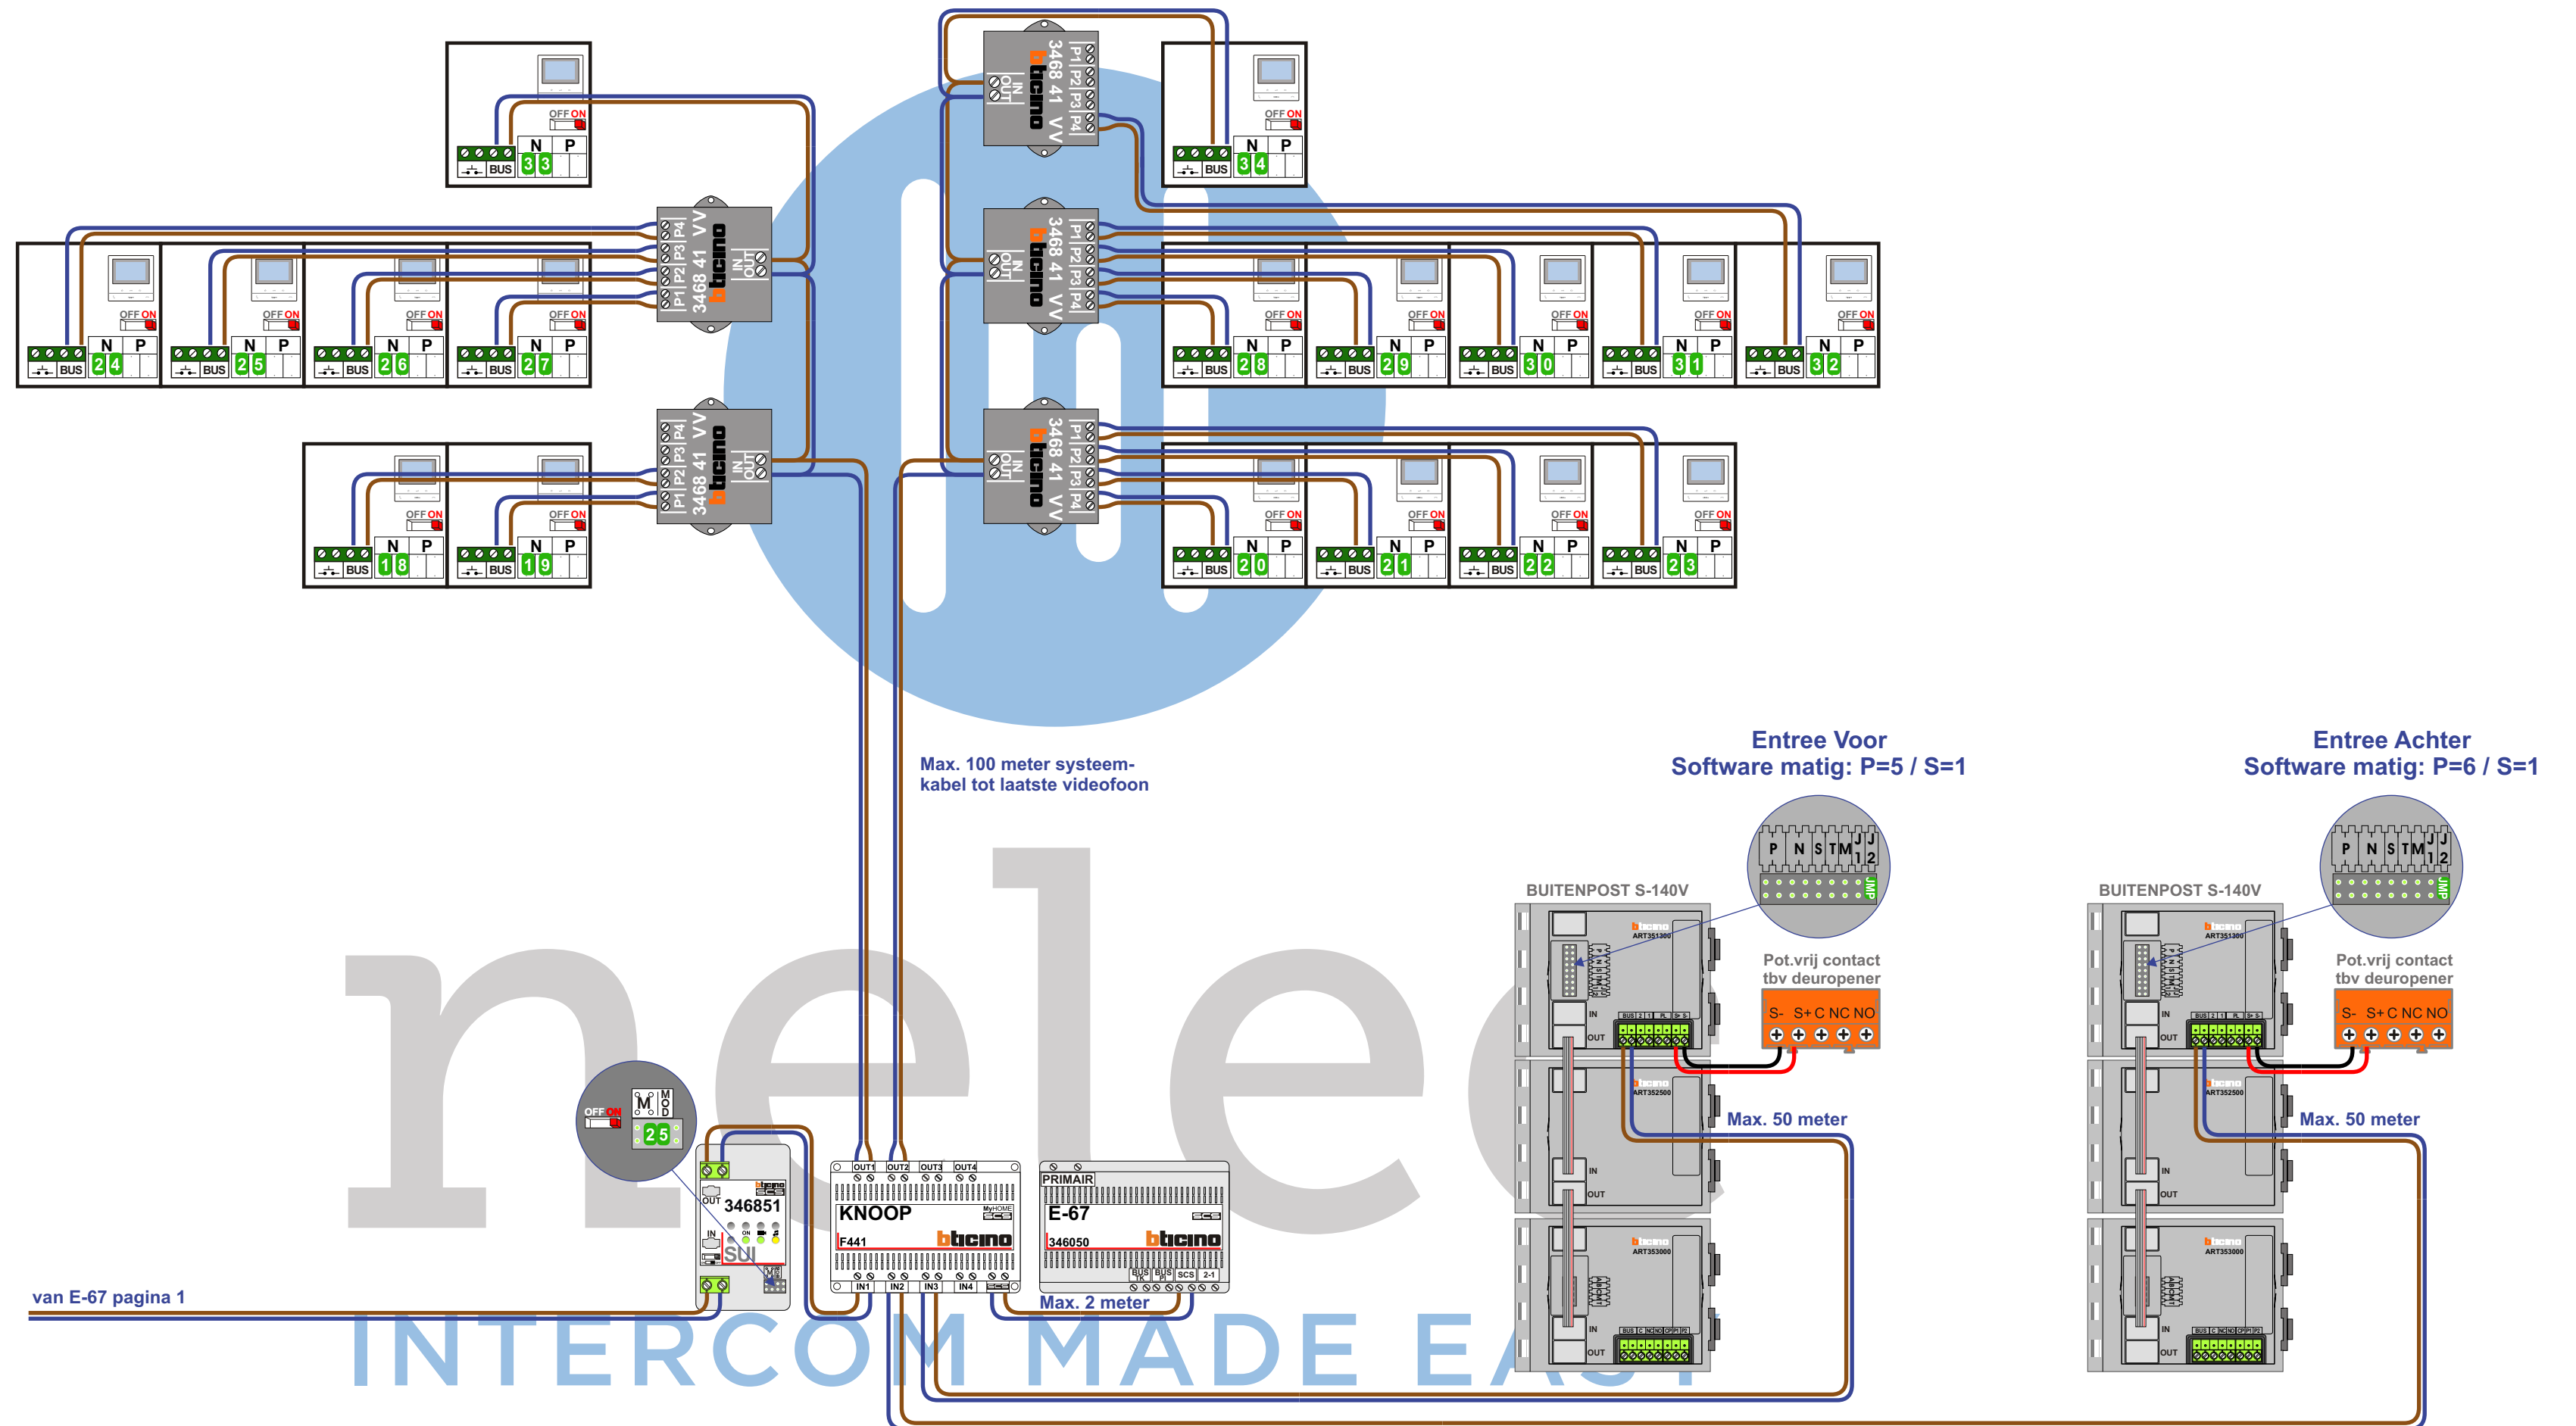

— = systeemkabel
Bij andere getwiste kabel 66% afstand!
Bij ongetwiste kabel max. 50 meter buitenpost naar videofoon.

TWEEDRAADS BUS

Bij monteren/demonteren spanning eraf voorkomt defecten!

VideoVerdeler
De aders moeten echt OP de klemmen doorgelust worden!

M-50
De aders moeten echt OP de connector doorgelust worden!

De twee stijgers echt OP de klemmen van E-67 aansluiten!

— = systeemkabel
Bij andere getwiste kabel 66% afstand!
Bij ongetwiste kabel max. 50 meter buitenpost naar videfoon.

TWEEDRAADS BUS

Bij monteren/demonteren spanning eraf voorkomt defecten!

VideoVerdelers
De aders moeten echt OP de klemmen doorgelust worden!

M-50
De aders moeten echt OP de connector doorgelust worden!

346050
De twee stijgers echt OP de klemmen van E-67 aansluiten!

N-Waarde Videfoon	N-Waarde voor Buitenpost trap	N-Waarde voor Overige buitenposten	Huisnummer	Switch-ON
1	101	1	B007	X
2	102	2	B005	X
3	103	3	B003	X
4	104	4	B001	X
5	105	5	C001	X
6	106	6	C003	X
7	107	7	C005	X
8	108	8	C007	X
9	109	9	C009	X
10	110	10	C011	X
11	111	11	B109	X
12	112	12	B107A	X
13	113	13	B107B	X
14	114	14	B103	X
15	115	15	B101	X
16	116	16	C101	X
17	117	17	C103	X
18	218	18	D103	X
19	219	19	D101	X
20	220	20	D001	X
21	221	21	D003	X
22	222	22	D005	X
23	223	23	D007	X
24	224	24	D011	X
25	225	25	D013	X
26	226	26	D016	X
27	227	27	D014	X
28	228	28	D012	X
29	229	29	D010	X
30	230	30	D008	X
31	231	31	D006	X
32	232	32	D004	X
33	233	33	D002	X
34	234	34	D009	X