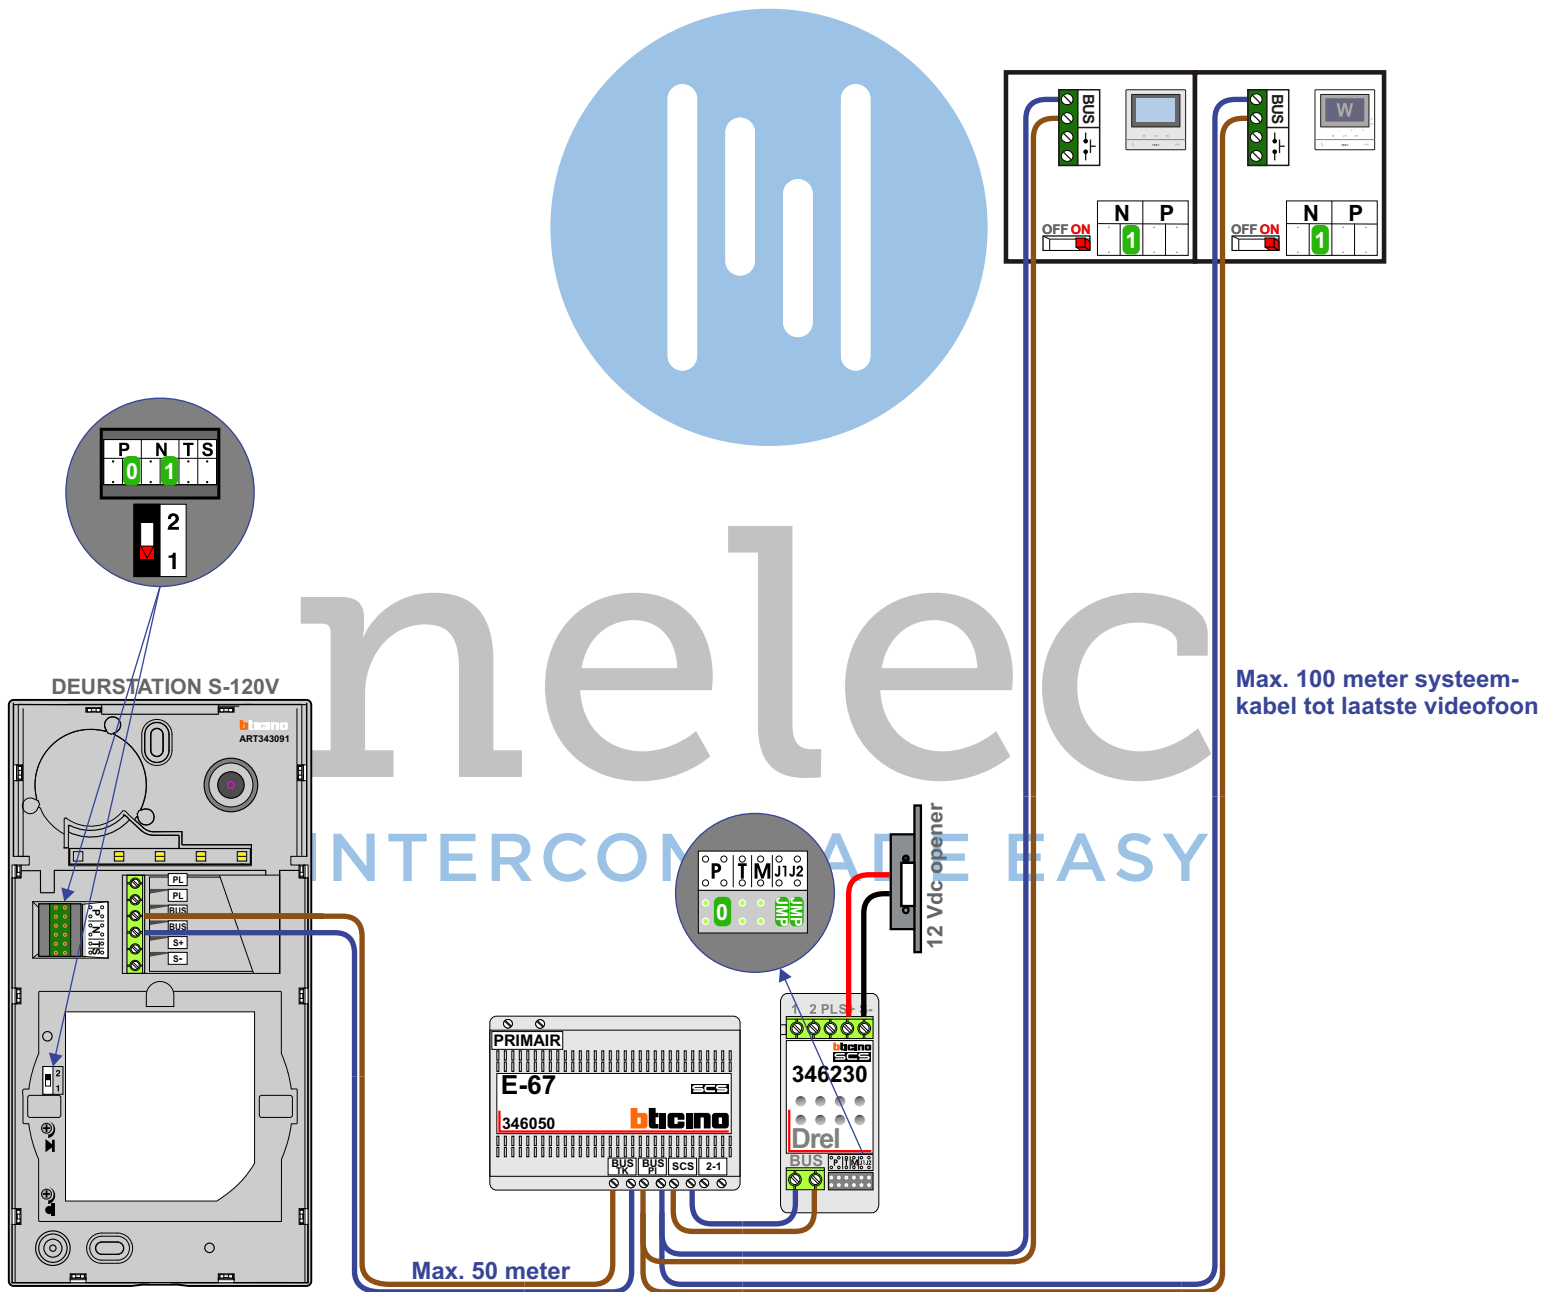

— = systeemkabel
 Bij andere getwiste kabel 66% afstand!
 Bij ongetwiste kabel max. 50 meter buitenpost naar videofoon.
 UTP op aanvraag.

TWEEDRAADS BUS

Bij monteren/demonteren spanning eraf voorkomt defecten!

De twee stijgers echt OP de klemmen van E-67 aansluiten!

Max. 100 meter systeemkabel tot laatste videofoon