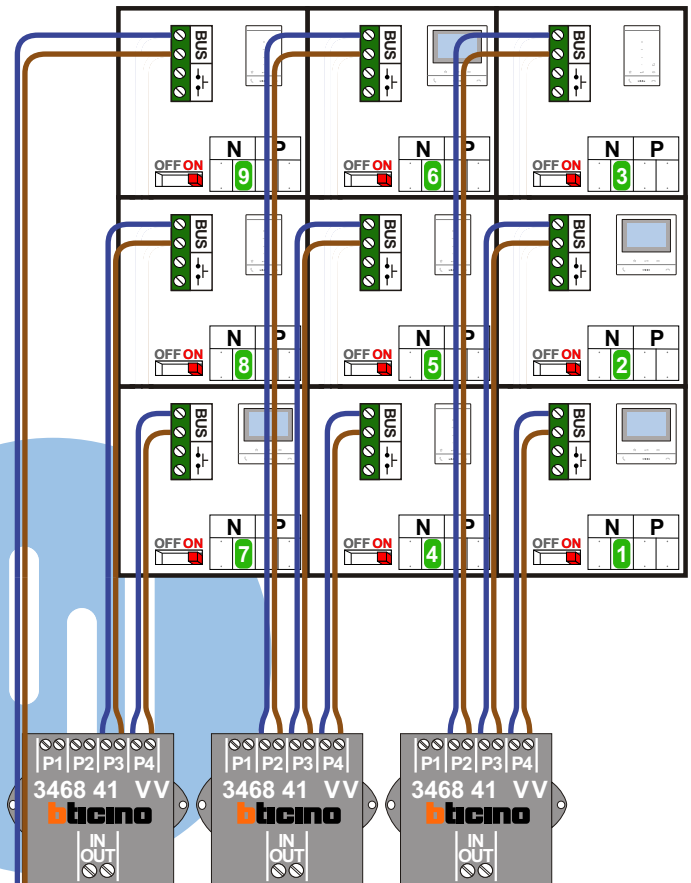

**— = systeemkabel**  
 Bij andere getwiste kabel 66% afstand!  
 Bij ongetwiste kabel max. 50 meter buitenpost naar videofoon.  
 UTP op aanvraag.

**DD8 digitizer: flatcable**  
  
 Connector van flatcable nokje juiste kant op bij aansluiten op DD8

**Digitizers & flatcables**  
  
 Niet monteren/demonteren onder spanning  
 Beldrukkers mogen wel

**VideoVerdeler**  
  
 De aders moeten echt OP de klemmen doorgelust worden!

**TWEEDRAADS BUS**  
  
  
 Bij monteren/demonteren spanning eraf voorkomt defecten!

nokjes connectoren wijzen naar elkaar

Max. 100 meter systeemkabel tot laatste videofoon

Max. 50 meter

 = systeemkabel

Bij andere getwiste  
kabel 66% afstand!  
Bij ongetwiste kabel  
max. 50 meter buiten-  
post naar videofoon.  
UTP op aanvraag.

TWEEDRAADS BUS

Bij monteren/demonteren  
spanning eraf  
voorkomt defecten!

N-Waarde	Huisnummer	Toestel	Switch-ON
1	167	M-50B	X
2	167A	M-50B	X
3	167B	T-55	X
4	169	T-55	X
5	169A	T-55	X
6	169B	M-50B	X
7	171	M-50B	X
8	171A	T-55	X
9	171B	T-55	X