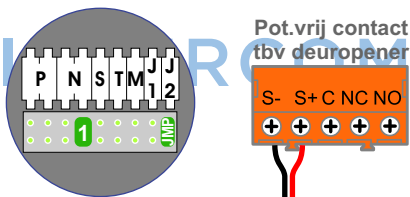

**Digitizers & flatcables**  
  
 Niet monteren/demonteren onder spanning  
 Beldrukkers mogen wel

**VideoVerdeler**  
  
 De aders moeten echt OP de klemmen doorgelust worden!

**TWEEDRAADS BUS**  
  
  
 Bij monteren/demonteren spanning eraf voorkomt defecten!

nelec  
 INTERCOM MADE EASY

Haal de spanning van het systeem als je een digitizer monteert of demonteert

Digitizer voor 1 t/m 8 drukkers  
 bticino 34693

Digitizer voor 9 t/m 16 drukkers  
 bticino 346993

nokjes connectoren wijzen naar elkaar

Max. 100 meter systeemkabel tot laatste videofoon

Max. 50 meter

 = systeemkabel

Bij andere getwiste  
kabel 66% afstand!  
Bij ongetwiste kabel  
max. 50 meter buiten-  
post naar videofoon.  
UTP op aanvraag.

TWEEDRAADS BUS

Bij monteren/demonteren  
spanning eraf  
voorkomt defecten!

N-Waarde	Huisnummer	Toestel	Switch-ON
1	167	M-50B	X
2	167A	M-50B	X
3	167B	T-55	X
4	169	T-55	X
5	169A	T-55	X
6	169B	M-50B	X
7	171	M-50B	X
8	171A	T-55	X
9	171B	T-55	X