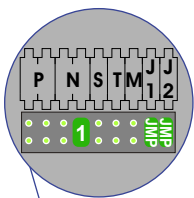

 = systeemkabel  
 Bij kabel 2 x 1 mm<sup>2</sup>:  
**180%** afstand!  
 Bij kabel 2 x 0,28 mm<sup>2</sup>:  
**60%** afstand!  
 UTP op aanvraag.

Digitizers & flatcables  
  
 Niet monteren/demonteren  
 onder spanning  
 Belrukkers mogen wel

TWEEDRAADS BUS  
  
 Bij monteren/demonteren  
 spanning eraf  
 voorkomt defecten!

Bij installaties zonder  
 beeld maakt het **niet**  
 uit hoe je de bus  
 aansluit. De telefoons  
 hoeven **niet** in serie en  
 eindweerstand zijn  
**niet** nodig.

DEURSTATION S-131A

12 Vdc opener

nelec  
INTERCOM MADE EASY

Max. 320 meter systeem-  
 kabel tot laatste deurtelefoon

Max. 290 meter

N-Waarde	Huisnummer
1	A
2	B
3	C
4	D
5	E
6	F