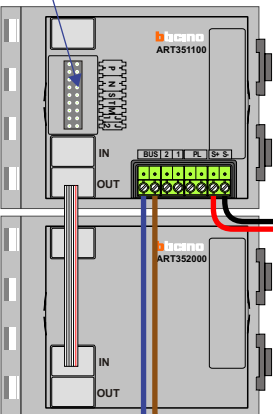

 = systeemkabel  
 Bij kabel 2 x 1 mm<sup>2</sup>:  
**180%** afstand!  
 Bij kabel 2 x 0,28 mm<sup>2</sup>:  
**60%** afstand!  
 UTP op aanvraag.

Digitizers & flatcables  
  
 Niet monteren/demonteren  
 onder spanning  
 Belrukkers mogen wel

TWEEDRAADS BUS  
  
 Bij monteren/demonteren  
 spanning eraf  
 voorkomt defecten!

Bij installaties zonder  
 beeld maakt het **niet**  
 uit hoe je de bus  
 aansluit. De telefoons  
 hoeven **niet** in serie en  
 eindweerstand zijn  
**niet** nodig.

DEURSTATION S-131A

12 Vdc opener

nelec  
INTERCOM MADE EASY

Max. 320 meter systeem-  
 kabel tot laatste deurtelefoon

Max. 290 meter

N-Waarde	Huisnummer
1	A
2	B
3	C
4	D
5	E
6	F