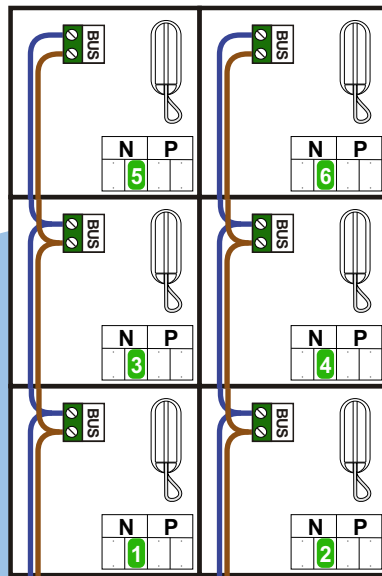

 = systeemkabel  
 Bij kabel 2 x 1 mm<sup>2</sup>:  
**180%** afstand!  
 Bij kabel 2 x 0,28 mm<sup>2</sup>:  
**60%** afstand!  
 UTP op aanvraag.

Digitizers & flatcables  
  
 Niet monteren/demonteren  
 onder spanning  
 Belrukkers mogen wel

TWEEDRAADS BUS  
  
 Bij monteren/demonteren  
 spanning eraf  
 voorkomt defecten!

Bij installaties zonder  
 beeld maakt het **niet**  
 uit hoe je de bus  
 aansluit. De telefoons  
 hoeven **niet** in serie en  
 eindweerstand zijn  
**niet** nodig.

DEURSTATION S-131A

12 Vdc opener

nelec  
INTERCOM MADE EASY

Max. 320 meter systeem-  
 kabel tot laatste deurtelefoon

Max. 290 meter

N-Waarde	Huisnummer
1	A
2	B
3	C
4	D
5	E
6	F