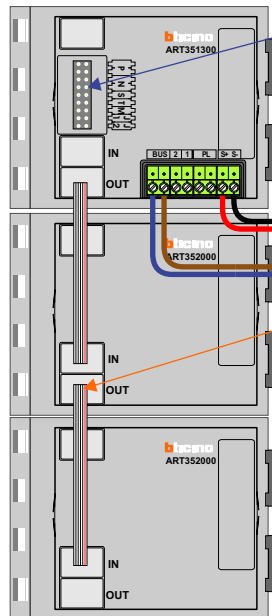

**— = systeemkabel**  
Bij andere getwiste kabel 66% afstand!  
Bij ongetwiste kabel max. 50 meter buitenpost naar videofoon.  
UTP op aanvraag.

**Digitizers & flatcables**

**Niet monteren/demonteren onder spanning**  
Beldrukkers mogen wel

**VideoVerdeler**

De aders moeten echt OP de klemmen doorgelust worden!

**TWEEDRAADS BUS**

Bij monteren/demonteren spanning eraf voorkomt defecten!

2e Etage

1e Etage

Begane grond  
Achterzijde

Begane grond  
Voorzijde

**DEURSTATION S-131V**

Pot.vrij contact  
tbv deuropener

Haal de spanning van het systeem als je een module monteert of demonteert

Max. 50 meter

Max. 100 meter systeemkabel tot laatste videofoon

ticino

N-waarde	Huisnummers	Eindweerstand
1	6-1	
2	6-2	
3	6-3	
4	6-4	
5	6-5	
6	6-6	X
7	6-7	
8	6-8	X
9	6-9	
10	6-10	
11	6-11	X
12	6-12	
13	6-13	X