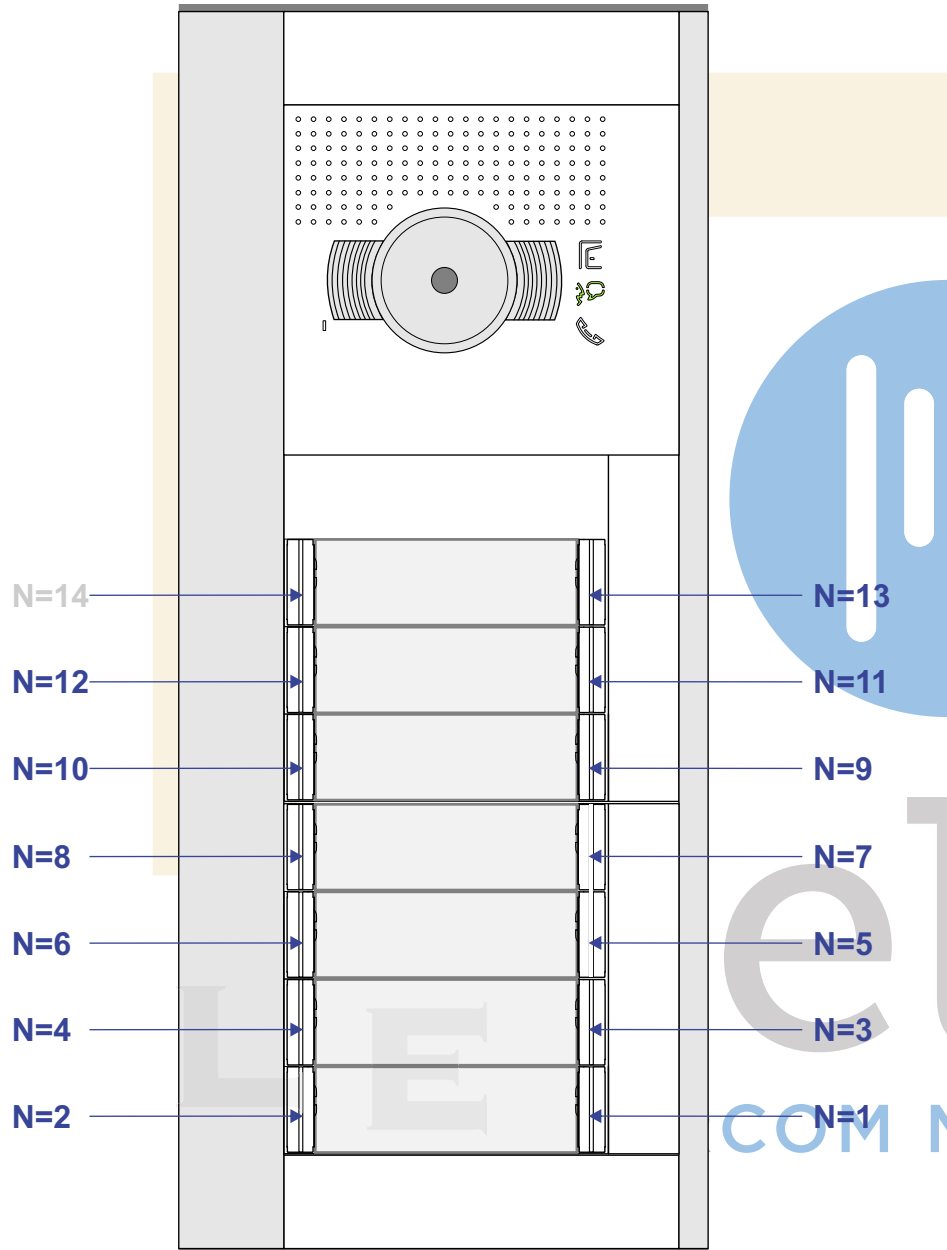

**DEURSTATION S-131V**

Pot.vrij contact  
tbv deuropener

Haal de spanning van het systeem als je een module monteert of demonteert

Max. 50 meter

Max. 100 meter systeemkabel tot laatste videofoon

ticino

N-waarde	Huisnummers	Eindweerstand
1	6-1	
2	6-2	
3	6-3	
4	6-4	
5	6-5	
6	6-6	X
7	6-7	
8	6-8	X
9	6-9	
10	6-10	
11	6-11	X
12	6-12	
13	6-13	X