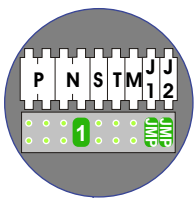

 = systeemkabel
 Bij andere getwiste kabel 66% afstand!
 Bij ongetwiste kabel max. 50 meter buitenpost naar videofoon.
 UTP op aanvraag.

TWEEDRAADS BUS
 
 Bij monteren/demonteren spanning eraf voorkomt defecten!

Haal de spanning van het systeem als je een module monteert of demonteert

nelec
INTERCOM MADE EASY

Max. 50 meter

Max. 100 meter systeemkabel tot laatste videofoon

nelec
INTERCOM MADE EASY