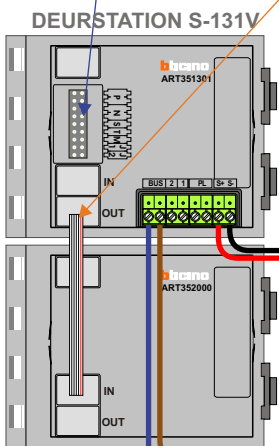

 = systeemkabel
 Bij andere getwiste kabel 66% afstand!
 Bij ongetwiste kabel max. 50 meter buitenpost naar videofoon.
 UTP op aanvraag.

TWEEDRAADS BUS
 
 Bij monteren/demonteren spanning eraf voorkomt defecten!

Haal de spanning van het systeem als je een module monteert of demonteert

nelec
INTERCOM MADE EASY

Max. 50 meter

Max. 100 meter systeemkabel tot laatste videofoon

nelec
INTERCOM MADE EASY