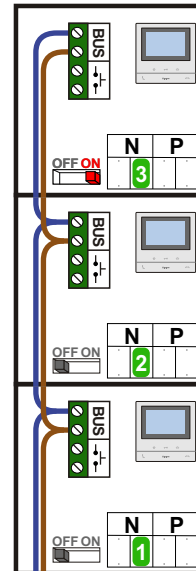

 = systeemkabel
 Bij andere getwiste kabel 66% afstand!
 Bij ongetwiste kabel max. 50 meter buitenpost naar videofoon.
 UTP op aanvraag.

TWEEDRAADS BUS
 
 Bij monteren/demonteren spanning eraf voorkomt defecten!

Haal de spanning van het systeem als je een module monteert of demonteert

nelec
INTERCOM MADE EASY

Max. 50 meter

Max. 100 meter systeemkabel tot laatste videofoon

nelec
INTERCOM MADE EASY