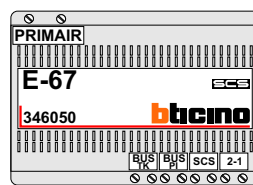

Haal de spanning van het systeem als je een module monteert of demonteert

nelec
INTERCOM MADE EASY