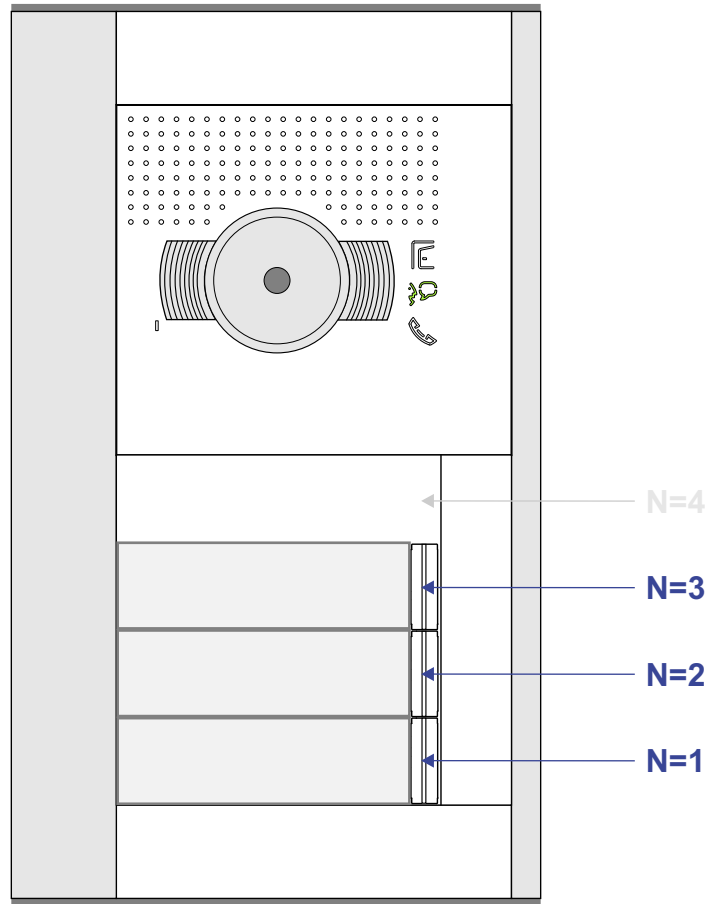

 = systeemkabel
 Bij andere getwiste kabel 66% afstand!
 Bij ongetwiste kabel max. 50 meter buitenpost naar videofoon.
 UTP op aanvraag.

TWEEDRAADS BUS
 
 Bij monteren/demonteren spanning eraf voorkomt defecten!

Haal de spanning van het systeem als je een module monteert of demonteert

nelec
INTERCOM MADE EASY

Max. 50 meter

Max. 100 meter systeemkabel tot laatste videofoon

nelec
INTERCOM MADE EASY