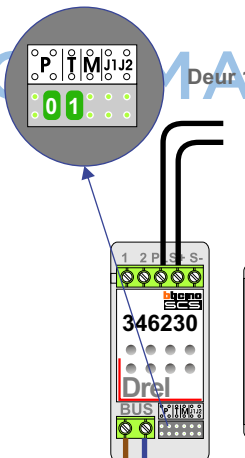

— = systeemkabel
 Bij andere getwiste kabel **66%** afstand!
 Bij ongetwiste kabel **max. 50 meter** buitenpost naar videofoon.
 UTP op aanvraag.

TWEEDRAADS BUS

Bij monteren/demonteren **spanning eraf** voorkomt defecten!

D-Rel

De aders moeten **echt OP de connector** doorgelust worden!

Max. 50 meter

Pot.vrij contact tbv deuropener

Deur 1

Deur 2

Max. 100 meter systeemkabel tot laatste videofoon