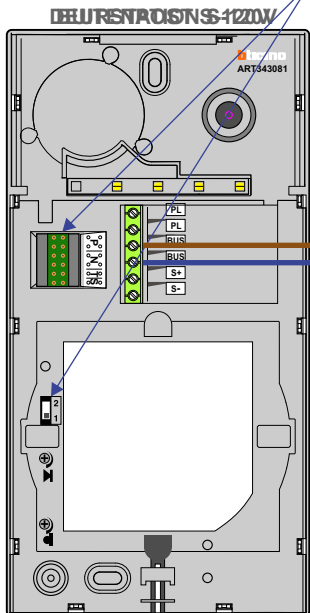

— = systeemkabel
 Bij andere getwiste kabel **66%** afstand!
 Bij ongetwiste kabel **max. 50 meter** buitenpost naar videofoon.
 UTP op aanvraag.

TWEEDRAADS BUS

Bij monteren/demonteren **spanning eraf** voorkomt defecten!

D-Rel

De aders moeten **echt OP de connector** doorgelust worden!

Max. 50 meter

Pot.vrij contact tbv deuropener

Deur 1

Deur 2

Max. 100 meter systeemkabel tot laatste videofoon