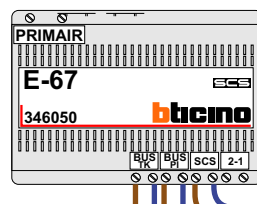

D-Rel

De aders moeten **echt OP de connector** doorgelust worden!

Max. 50 meter

Pot.vrij contact tbv deuropener

Deur 1

Deur 2

Max. 100 meter systeemkabel tot laatste videofoon