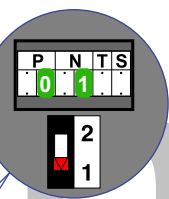

— = systeemkabel
 Bij andere getwiste kabel **66%** afstand!
 Bij ongetwiste kabel **max. 50 meter** buitenpost naar videofoon.
 UTP op aanvraag.

TWEEDRAADS BUS

Bij monteren/demonteren **spanning eraf** voorkomt defecten!

D-Rel

De aders moeten **echt OP de connector** doorgelust worden!

Max. 50 meter

Pot.vrij contact tbv deuropener

Deur 1

Deur 2

Max. 100 meter systeemkabel tot laatste videofoon