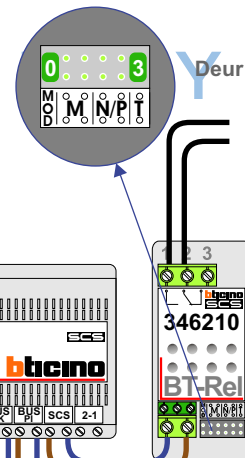

— = systeemkabel
 Bij andere getwiste kabel **66%** afstand!
 Bij ongetwiste kabel **max. 50 meter** buitenpost naar videofoon.
 UTP op aanvraag.

TWEEDRAADS BUS

Bij monteren/demonteren **spanning eraf** voorkomt defecten!

D-Rel

De aders moeten **echt OP de connector** doorgelust worden!

Max. 50 meter

Pot.vrij contact tbv deuropener

Deur 1

Deur 2

Max. 100 meter systeemkabel tot laatste videofoon