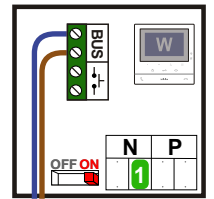

— = systeemkabel
 Bij andere getwiste kabel **66%** afstand!
 Bij ongetwiste kabel **max. 50 meter** buitenpost naar videofoon.
 UTP op aanvraag.

TWEEDRAADS BUS

Bij monteren/demonteren **spanning eraf** voorkomt defecten!

D-Rel

De aders moeten **echt OP de connector** doorgelust worden!

Max. 50 meter

Pot.vrij contact tbv deuropener

Deur 1

Deur 2

Max. 100 meter systeemkabel tot laatste videofoon