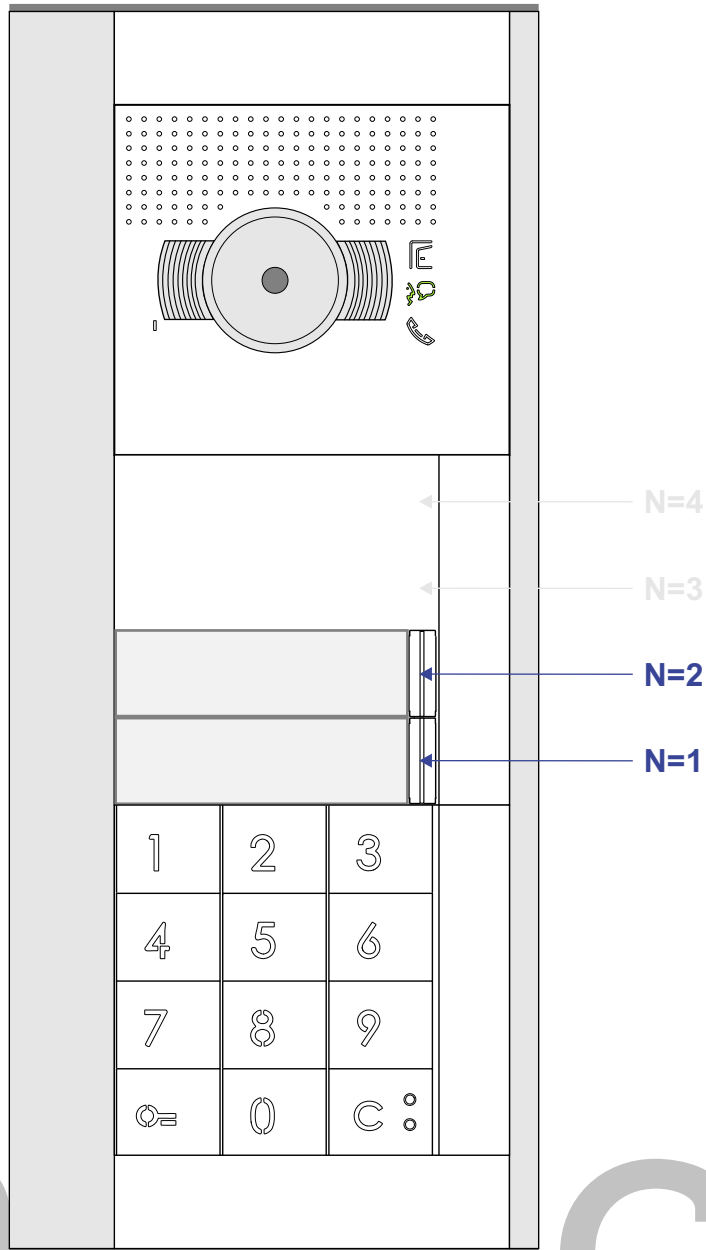

— = systeemkabel
 Bij andere getwiste kabel 66% afstand!
 Bij ongetwiste kabel max. 50 meter buitenpost naar videofoon.
 UTP op aanvraag.

TWEEDRAADS BUS

Bij monteren/demonteren spanning eraf voorkomt defecten!

De twee stijgers echt OP de klemmen van E-67 aansluiten!

nelec
INTERCOM MADE EASY