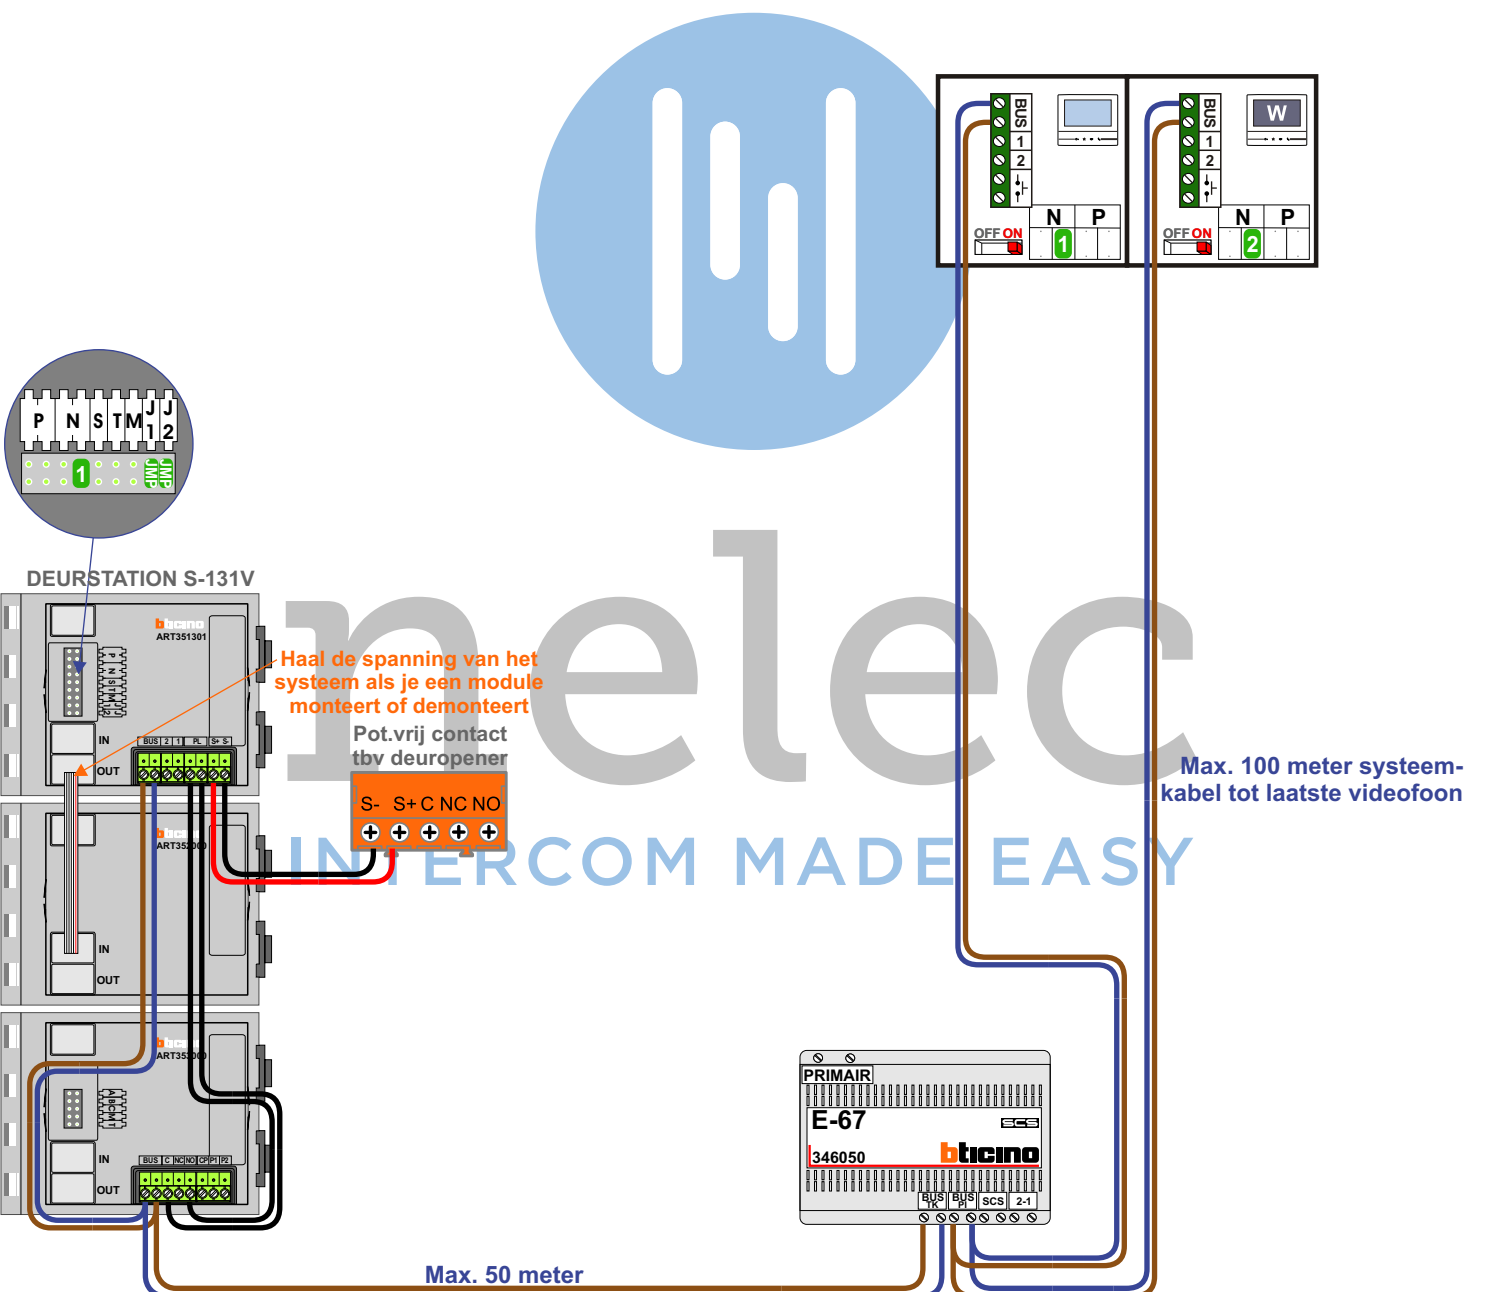

— = systeemkabel
 Bij andere getwiste kabel 66% afstand!
 Bij ongetwiste kabel max. 50 meter buitenpost naar videofoon.
 UTP op aanvraag.

TWEEDRAADS BUS

Bij monteren/demonteren spanning eraf voorkomt defecten!

De twee stijgers echt OP de klemmen van E-67 aansluiten!

nelec
INTERCOM MADE EASY