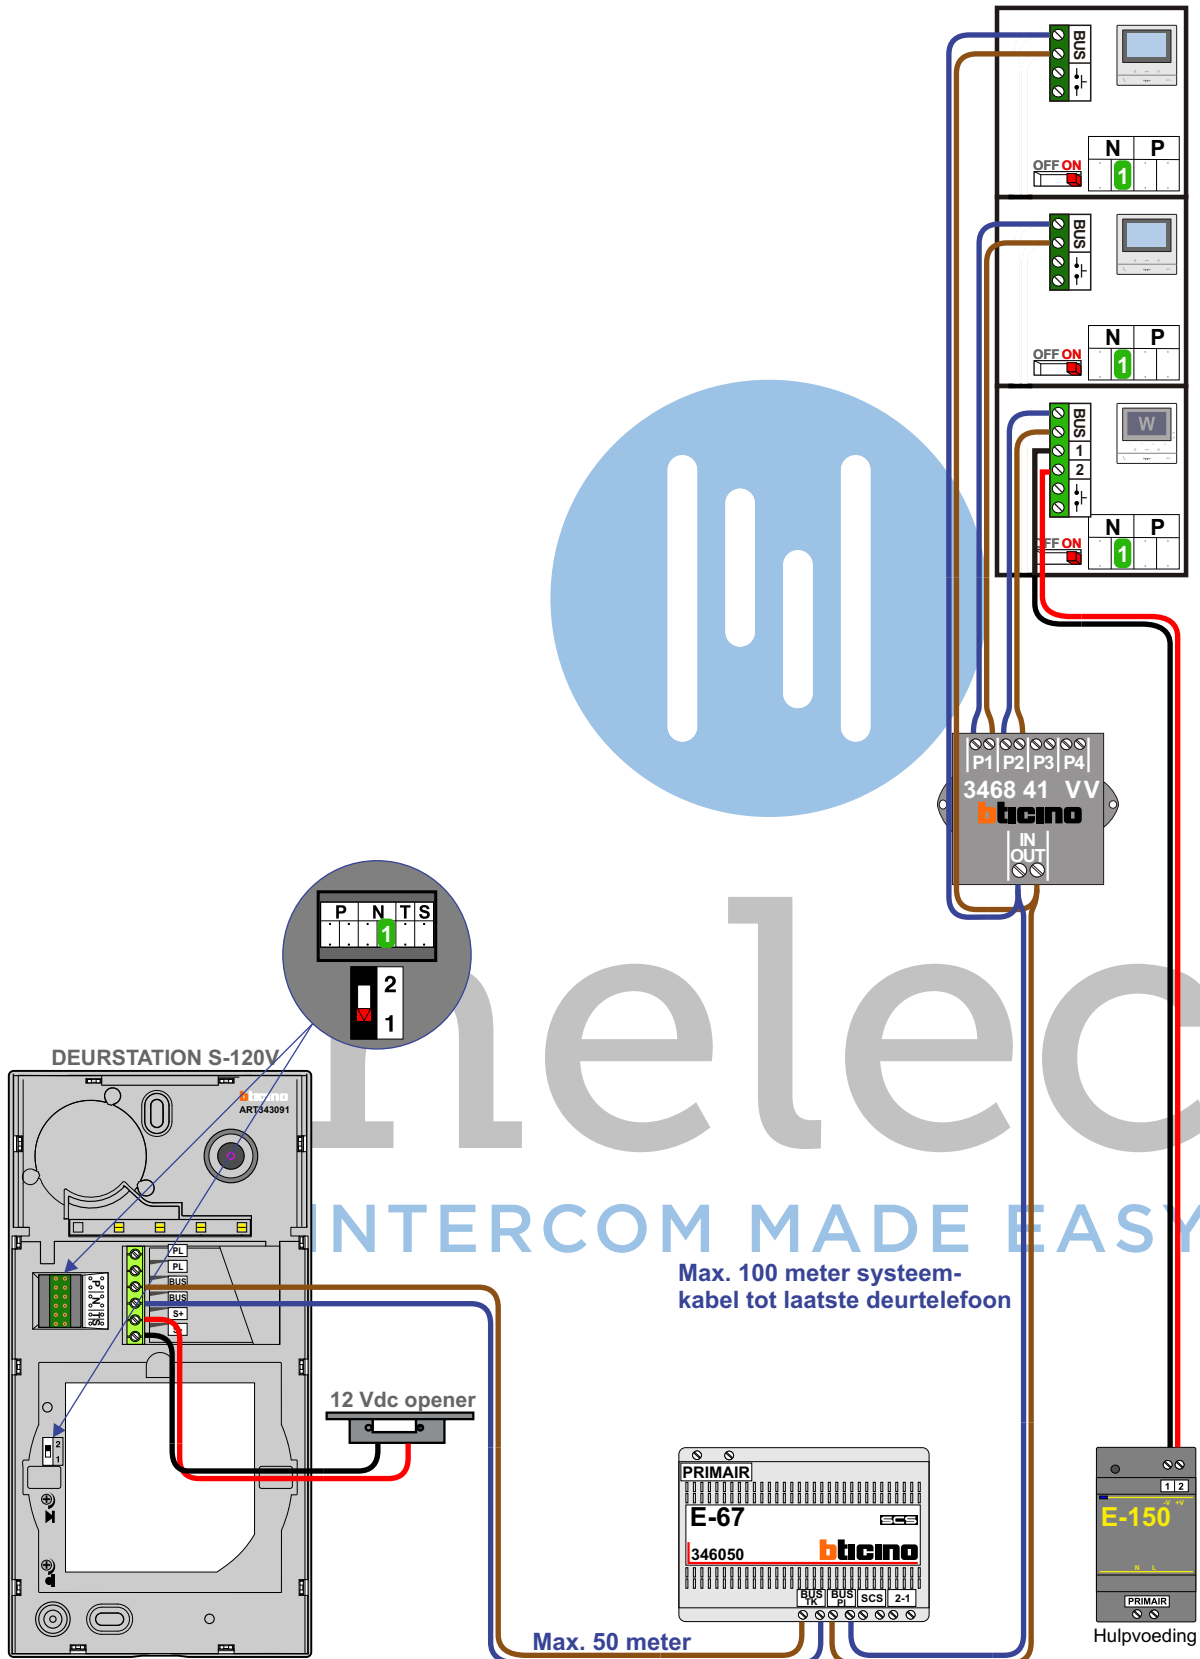

**— = systeemkabel**  
 Bij andere getwiste kabel 66% afstand!  
 Bij ongetwiste kabel max. 50 meter buitenpost naar videofoon.  
 UTP op aanvraag.

**TWEEDRAADS BUS**

Bij monteren/demonteren spanning eraf voorkomt defecten!

**VideoVerdeler**

De aders moeten echt OP de klemmen doorgelust worden!

Max. 100 meter systeemkabel tot laatste deurtelefoon

Max. 50 meter