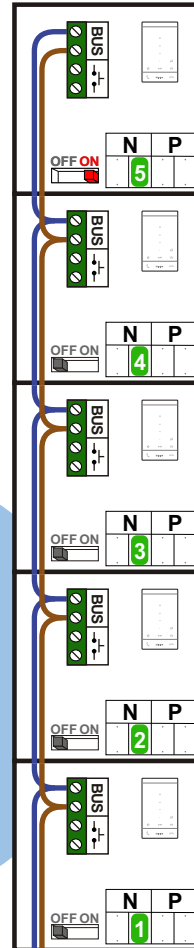

— = systeemkabel
Bij kabel 2 x 1 mm²:
180% afstand!
Bij kabel 2 x 0,28 mm²:
60% afstand!
UTP op aanvraag.

Digitizers & flatcables

Niet monteren/demonteren
onder spanning
Beldrukkers mogen wel

TWEEDRAADS BUS

Bij monteren/demonteren
spanning eraf
voorkomt defecten!

Bij installaties zonder
beeld maakt het niet
uit hoe je de bus
aansluit. De telefoons
hoeven niet in serie en
eindweerstand zijn
niet nodig.

DEURSTATION S-131A

Pot.vrij contact
tbv deuropener

Max. 320 meter systeem-
kabel tot laatste deurtelefoon

Max. 290 meter

nelec
INTERCOM MADE EASY

nelec
INTERCOM MADE EASY