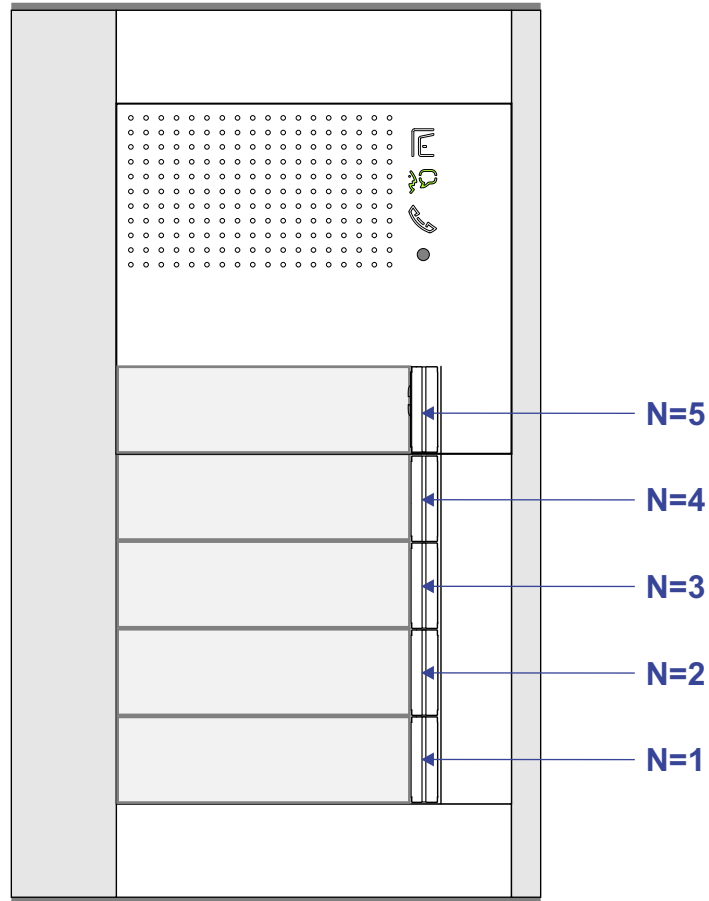

— = systeemkabel
Bij kabel 2 x 1 mm²:
180% afstand!
Bij kabel 2 x 0,28 mm²:
60% afstand!
UTP op aanvraag.

Digitizers & flatcables

Niet monteren/demonteren
onder spanning
Beldrukkers mogen wel

TWEEDRAADS BUS

Bij monteren/demonteren
spanning eraf
voorkomt defecten!

Bij installaties zonder
beeld maakt het niet
uit hoe je de bus
aansluit. De telefoons
hoeven niet in serie en
eindweerstand zijn
niet nodig.

DEURSTATION S-131A

Pot.vrij contact
tbv deuropener

Max. 320 meter systeem-
kabel tot laatste deurtelefoon

Max. 290 meter

nelec
INTERCOM MADE EASY

nelec
INTERCOM MADE EASY