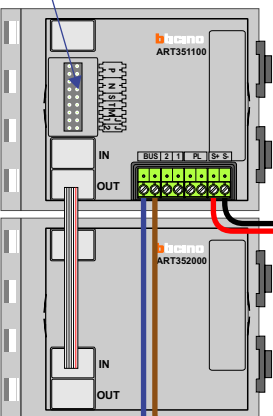

— = systeemkabel
Bij kabel 2 x 1 mm²:
180% afstand!
Bij kabel 2 x 0,28 mm²:
60% afstand!
UTP op aanvraag.

Digitizers & flatcables

Niet monteren/demonteren
onder spanning
Beldrukkers mogen wel

TWEEDRAADS BUS

Bij monteren/demonteren
spanning eraf
voorkomt defecten!

Bij installaties zonder
beeld maakt het niet
uit hoe je de bus
aansluit. De telefoons
hoeven niet in serie en
eindweerstand zijn
niet nodig.

DEURSTATION S-131A

Pot.vrij contact
tbv deuropener

Max. 320 meter systeem-
kabel tot laatste deurtelefoon

Max. 290 meter

nelec
INTERCOM MADE EASY

nelec
INTERCOM MADE EASY