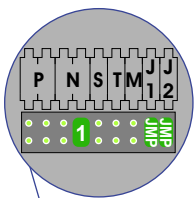

— = systeemkabel
Bij kabel 2 x 1 mm²:
180% afstand!
Bij kabel 2 x 0,28 mm²:
60% afstand!
UTP op aanvraag.

Digitizers & flatcables

Niet monteren/demonteren
onder spanning
Beldrukkers mogen wel

TWEEDRAADS BUS

Bij monteren/demonteren
spanning eraf
voorkomt defecten!

Bij installaties zonder
beeld maakt het niet
uit hoe je de bus
aansluit. De telefoons
hoeven niet in serie en
eindweerstand zijn
niet nodig.

DEURSTATION S-131A

Pot.vrij contact
tbv deuropener

Max. 320 meter systeem-
kabel tot laatste deurtelefoon

Max. 290 meter

nelec
INTERCOM MADE EASY

nelec
INTERCOM MADE EASY