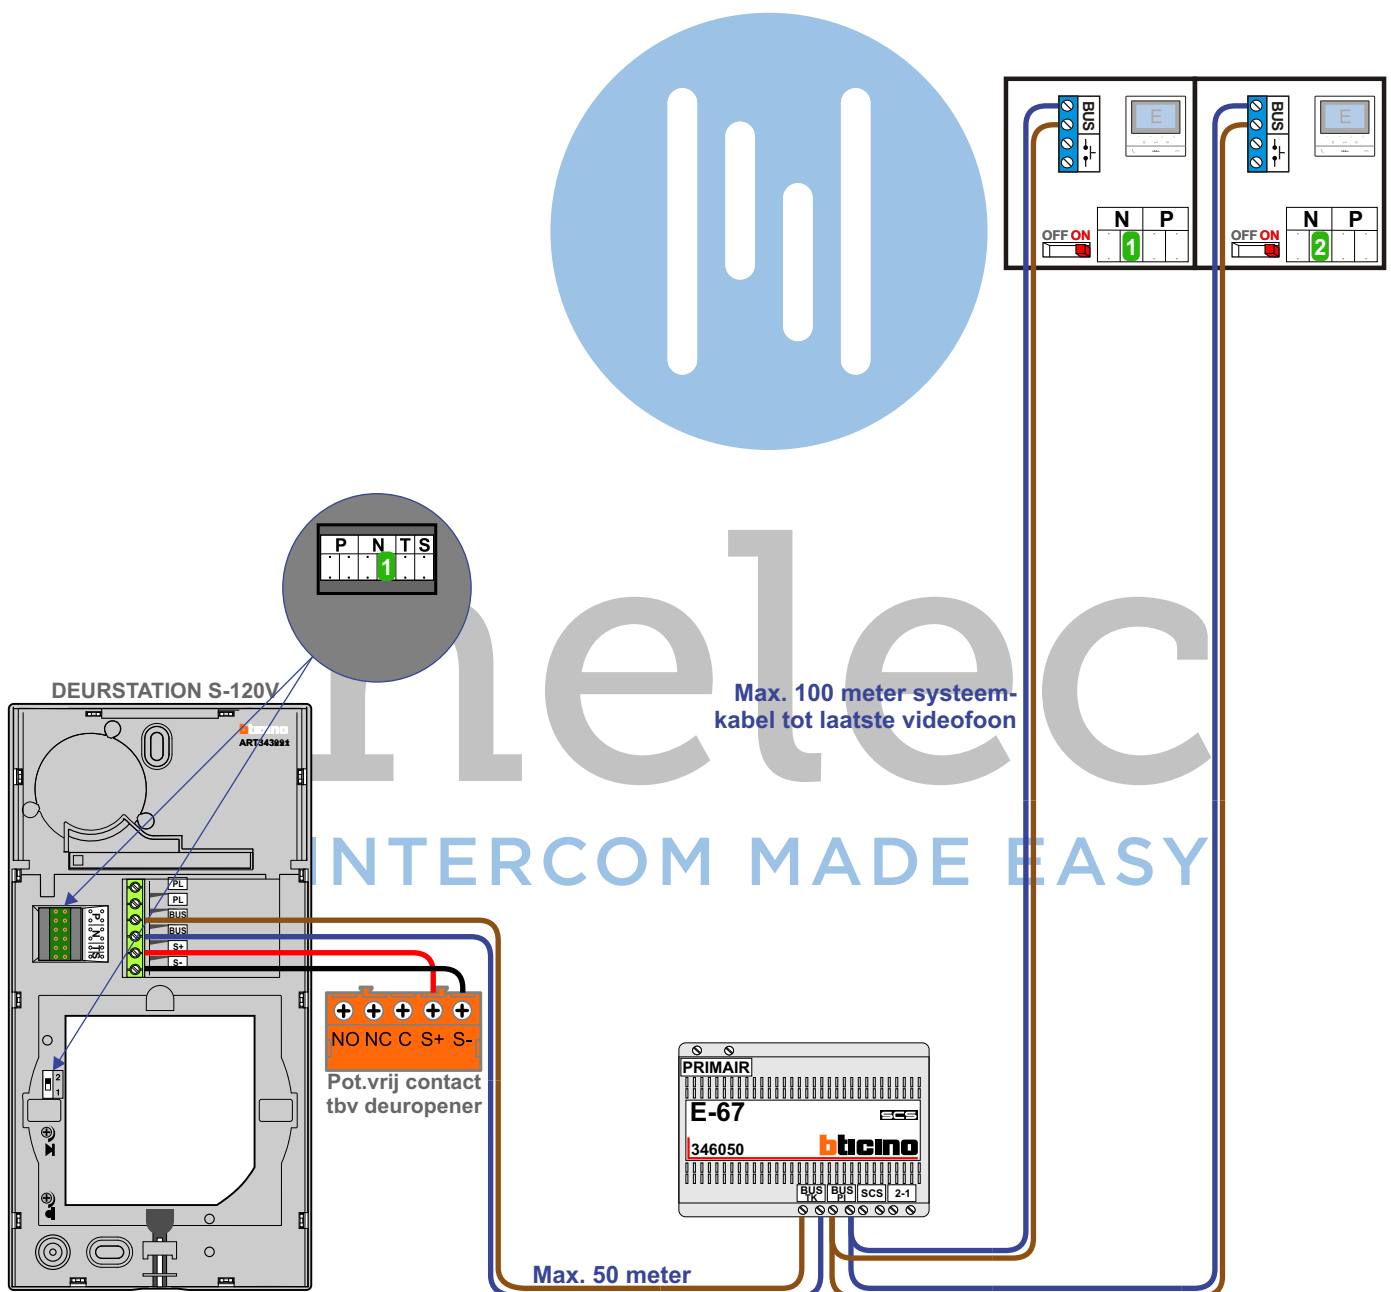

— = systeemkabel
 Bij andere getwiste
 kabel 66% afstand!
 Bij ongetwiste kabel
 max. 50 meter buiten-
 post naar videofoon.
 UTP op aanvraag.

TWEEDRAADS BUS

Bij monteren/demonteren
 spanning eraf
 voorkomt defecten!

De twee stijgers
 echt OP de klemmen
 van E-67 aansluiten!

nelec
INTERCOM MADE EASY