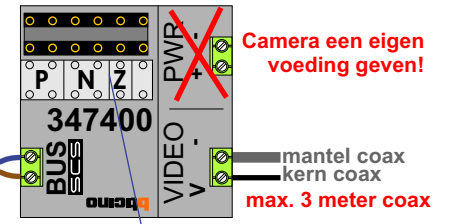

— = systeemkabel
 Bij andere getwiste kabel **66%** afstand!
 Bij ongetwiste kabel **max. 50 meter** buitenpost naar videofoon.
 UTP op aanvraag.

TWEEDRAADS BUS

Bij monteren/demonteren spanning eraf voorkomt defecten!

VideoVerdeler

De aders moeten echt **OP** de klemmen doorgeglust worden!

Max. 100 meter systeemkabel tot laatste videofoon

Max. 50 meter

Max. 290 meter

N-Waarde	Huisnummer	Switch-ON
1	81A	X
2	82A	X
3	83A	X
4	84A	X
5	85A	X
6	86A	X
7	87A	X