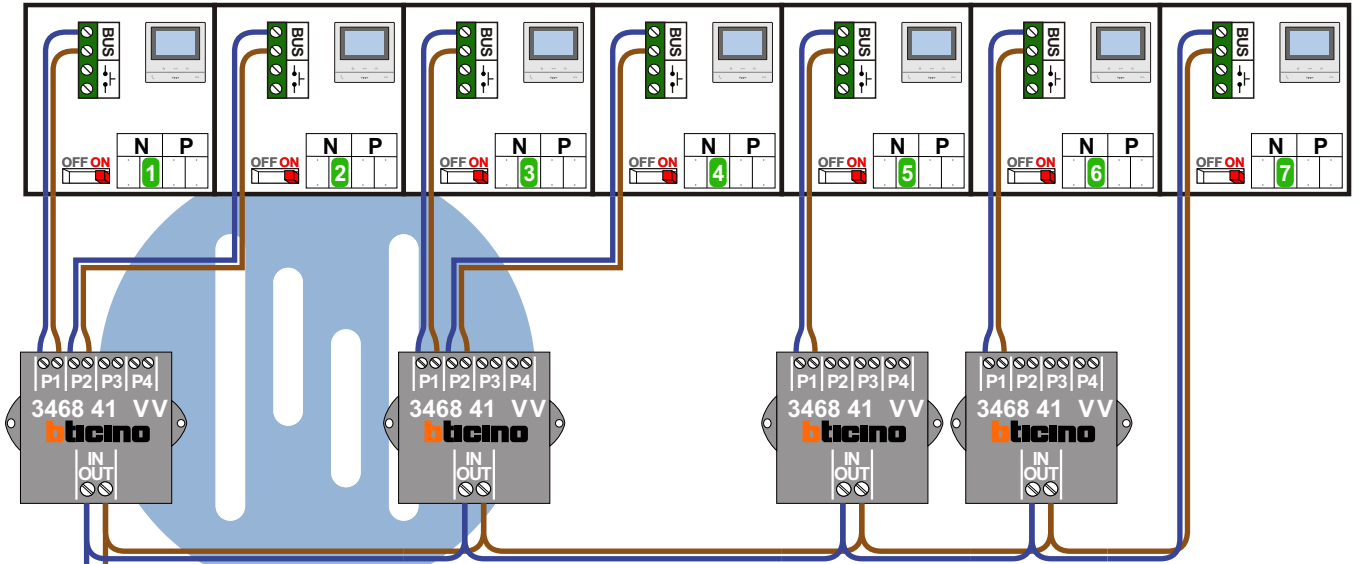

— = systeemkabel
 Bij andere getwiste kabel **66%** afstand!
 Bij ongetwiste kabel **max. 50 meter** buitenpost naar videofoon.
 UTP op aanvraag.

TWEEDRAADS BUS

Bij monteren/demonteren spanning eraf voorkomt defecten!

VideoVerdeler

De aders moeten echt **OP** de klemmen doorgeglust worden!

Max. 100 meter systeemkabel tot laatste videofoon

Max. 50 meter

Max. 290 meter

N-Waarde	Huisnummer	Switch-ON
1	81A	X
2	82A	X
3	83A	X
4	84A	X
5	85A	X
6	86A	X
7	87A	X