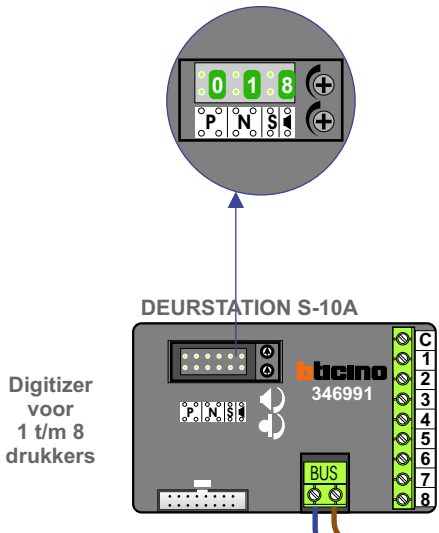

— = systeemkabel
 Bij andere getwiste kabel **66%** afstand!
 Bij ongetwiste kabel **max. 50 meter** buitenpost naar videofoon.
 UTP op aanvraag.

TWEEDRAADS BUS

Bij monteren/demonteren spanning eraf voorkomt defecten!

VideoVerdeler

De aders moeten echt **OP** de klemmen doorgeglust worden!

Max. 100 meter systeemkabel tot laatste videofoon

Max. 50 meter

Max. 290 meter

N-Waarde	Huisnummer	Switch-ON
1	81A	X
2	82A	X
3	83A	X
4	84A	X
5	85A	X
6	86A	X
7	87A	X

nelec
INTERCOM MADE EASY