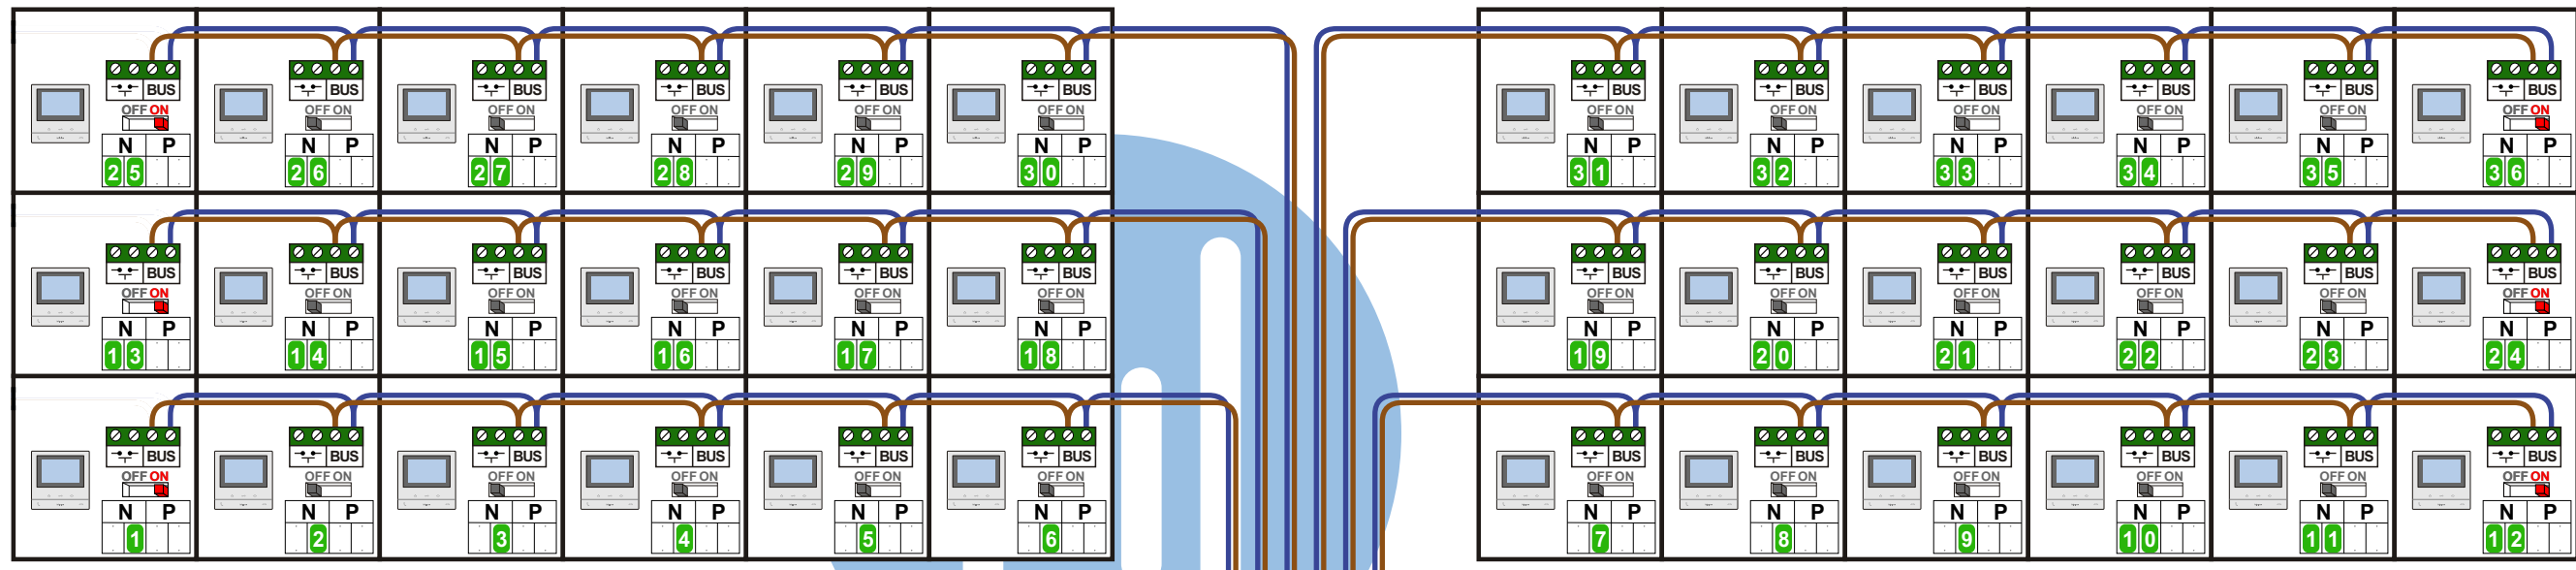

— = systeemkabel
Bij andere getwiste kabel **66%** afstand!
Bij ongetwiste kabel **max. 50 meter** buitenpost naar videofoon.
UTP op aanvraag.

TWEEDRAADS BUS

Bij monteren/demonteren **spanning eraf** voorkomt defecten!

Deze videofoon wordt nog niet geplaatst

Max. 100 meter systeemkabel tot laatste videofoon

nelec
INTERCOM MADE EASY

N-waarde	Huisnummer	Eindweerstand
1	1	X
2	3	
3	5	
4	7	
5	9	
6	11	
7	13	
8	15	
9	17	
10	19	
11	21	
12	23	X
13	25	X
14	27	
15	29	
16	31	
17	33	
18	35	
19	37	
20	39	
21	41	
22	43	
23	45	
24	47	X
25	49	X
26	51	
27	53	
28	55	
29	57	
30	59	
31	61	
32	63	
33	65	
34	67	
35	69	
36	71	X