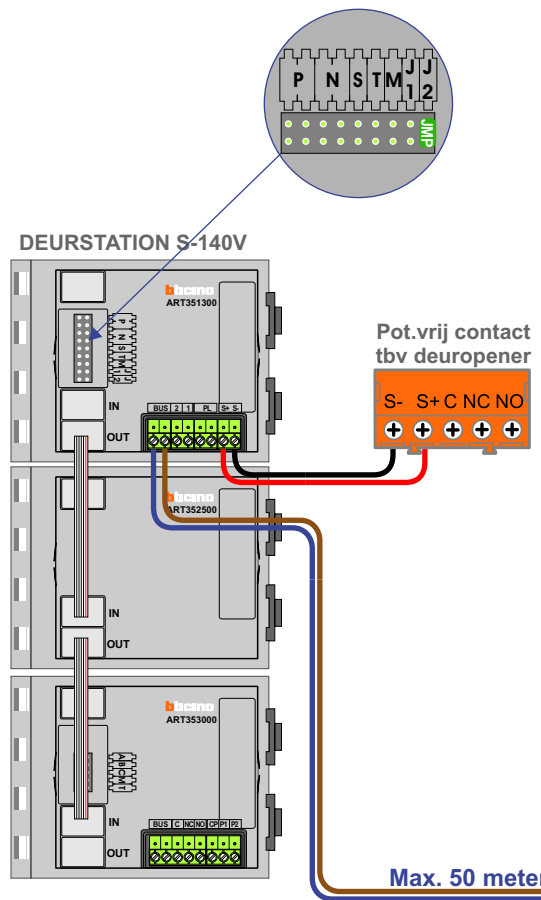

— = systeemkabel
Bij andere getwiste kabel **66%** afstand!
Bij ongetwiste kabel **max. 50 meter** buitenpost naar videofoon.
UTP op aanvraag.

TWEEDRAADS BUS

Bij monteren/demonteren **spanning eraf** voorkomt defecten!

Deze videofoon wordt nog niet geplaatst

Max. 100 meter systeemkabel tot laatste videofoon

nelec
INTERCOM MADE EASY

N-waarde	Huisnummer	Eindweerstand
1	1	X
2	3	
3	5	
4	7	
5	9	
6	11	
7	13	
8	15	
9	17	
10	19	
11	21	
12	23	X
13	25	X
14	27	
15	29	
16	31	
17	33	
18	35	
19	37	
20	39	
21	41	
22	43	
23	45	
24	47	X
25	49	X
26	51	
27	53	
28	55	
29	57	
30	59	
31	61	
32	63	
33	65	
34	67	
35	69	
36	71	X