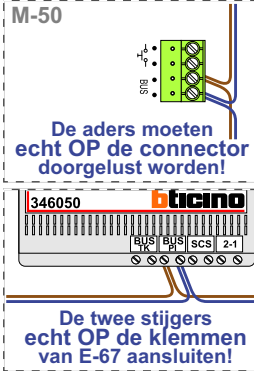

— = systeemkabel
Bij andere getwiste kabel **66%** afstand!
Bij ongetwiste kabel **max. 50 meter** buitenpost naar videofoon.
UTP op aanvraag.

TWEEDRAADS BUS

Bij monteren/demonteren **spanning eraf** voorkomt defecten!

Deze videofoon wordt nog niet geplaatst

Max. 100 meter systeemkabel tot laatste videofoon

nelec
INTERCOM MADE EASY

N-waarde	Huisnummer	Eindweerstand
1	1	X
2	3	
3	5	
4	7	
5	9	
6	11	
7	13	
8	15	
9	17	
10	19	
11	21	
12	23	X
13	25	X
14	27	
15	29	
16	31	
17	33	
18	35	
19	37	
20	39	
21	41	
22	43	
23	45	
24	47	X
25	49	X
26	51	
27	53	
28	55	
29	57	
30	59	
31	61	
32	63	
33	65	
34	67	
35	69	
36	71	X