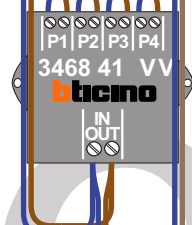

— = systeemkabel
Bij andere getwiste kabel **66%** afstand!
Bij ongetwiste kabel **max. 50 meter** buitenpost naar videofoon.
UTP op aanvraag.

TWEEDRAADS BUS

Bij monteren/demonteren **spanning eraf** voorkomt defecten!

Deze videofoon wordt nog niet geplaatst

Max. 100 meter systeemkabel tot laatste videofoon

nelec
INTERCOM MADE EASY

N-waarde	Huisnummer	Eindweerstand
1	1	X
2	3	
3	5	
4	7	
5	9	
6	11	
7	13	
8	15	
9	17	
10	19	
11	21	
12	23	X
13	25	X
14	27	
15	29	
16	31	
17	33	
18	35	
19	37	
20	39	
21	41	
22	43	
23	45	
24	47	X
25	49	X
26	51	
27	53	
28	55	
29	57	
30	59	
31	61	
32	63	
33	65	
34	67	
35	69	
36	71	X