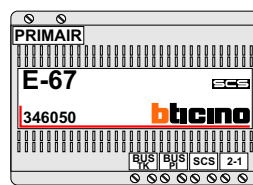

N-Waarde	Huisnummer	Eindweerstand
1	21-1	
2	21-2	
3	21-3	X

nelec
INTERCOM MADE EASY

Haal de spanning van het systeem als je een module monteert of demonteert

Max. 100 meter systeemkabel tot laatste videofoon