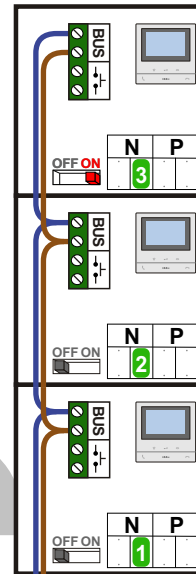

— = systeemkabel
 Bij andere getwiste kabel 66% afstand!
 Bij ongetwiste kabel max. 50 meter buitenpost naar videofoon.
 UTP op aanvraag.

TWEEDRAADS BUS

Bij monteren/demonteren spanning eraf voorkomt defecten!

N-Waarde	Huisnummer	Eindweerstand
1	21-1	
2	21-2	
3	21-3	X

nelec
INTERCOM MADE EASY

Haal de spanning van het systeem als je een module monteert of demonteert

Max. 100 meter systeemkabel tot laatste videofoon

Max. 50 meter

 = systeemkabel
Bij andere getwiste kabel 66% afstand!
Bij ongetwiste kabel max. 50 meter buitenpost naar videofoon.
UTP op aanvraag.

TWEEDRAADS BUS
 
Bij monteren/demonteren spanning eraf voorkomt defecten!