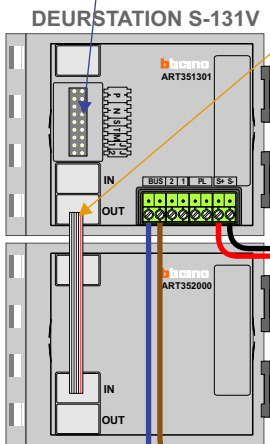

— = systeemkabel
 Bij andere getwiste kabel 66% afstand!
 Bij ongetwiste kabel max. 50 meter buitenpost naar videofoon.
 UTP op aanvraag.

TWEEDRAADS BUS

Bij monteren/demonteren spanning eraf voorkomt defecten!

N-Waarde	Huisnummer	Eindweerstand
1	21-1	
2	21-2	
3	21-3	X

nelec
INTERCOM MADE EASY

Haal de spanning van het systeem als je een module monteert of demonteert

Max. 100 meter systeemkabel tot laatste videofoon

Max. 50 meter

 = systeemkabel
Bij andere getwiste kabel 66% afstand!
Bij ongetwiste kabel max. 50 meter buitenpost naar videofoon.
UTP op aanvraag.

TWEEDRAADS BUS
 
Bij monteren/demonteren spanning eraf voorkomt defecten!