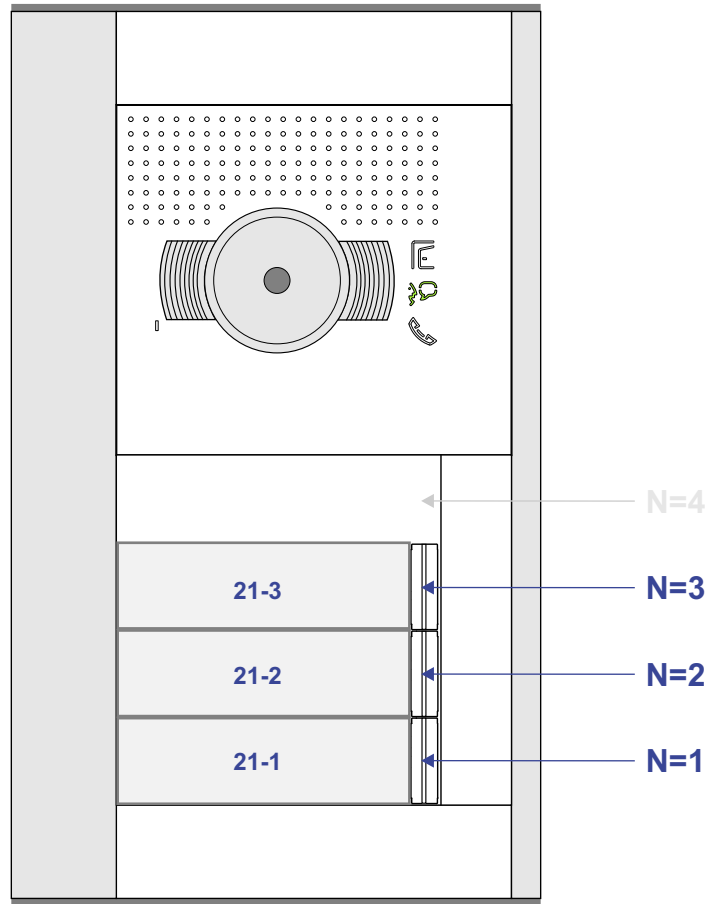

— = systeemkabel
 Bij andere getwiste kabel 66% afstand!
 Bij ongetwiste kabel max. 50 meter buitenpost naar videofoon.
 UTP op aanvraag.

TWEEDRAADS BUS

Bij monteren/demonteren spanning eraf voorkomt defecten!

N-Waarde	Huisnummer	Eindweerstand
1	21-1	
2	21-2	
3	21-3	X

nelec
INTERCOM MADE EASY

Haal de spanning van het systeem als je een module monteert of demonteert

Max. 100 meter systeemkabel tot laatste videofoon

Max. 50 meter

 = systeemkabel
Bij andere getwiste kabel 66% afstand!
Bij ongetwiste kabel max. 50 meter buitenpost naar videofoon.
UTP op aanvraag.

TWEEDRAADS BUS
 
Bij monteren/demonteren spanning eraf voorkomt defecten!