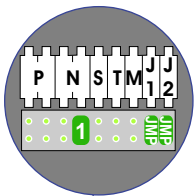

N-Waarde	Huisnummer	Eindweerstand
1	21-1	
2	21-2	
3	21-3	X

nelec
INTERCOM MADE EASY

Haal de spanning van het systeem als je een module monteert of demonteert

Max. 100 meter systeemkabel tot laatste videofoon

Max. 50 meter

 = systeemkabel
Bij andere getwiste kabel 66% afstand!
Bij ongetwiste kabel max. 50 meter buitenpost naar videofoon.
UTP op aanvraag.

TWEEDRAADS BUS
 
Bij monteren/demonteren spanning eraf voorkomt defecten!