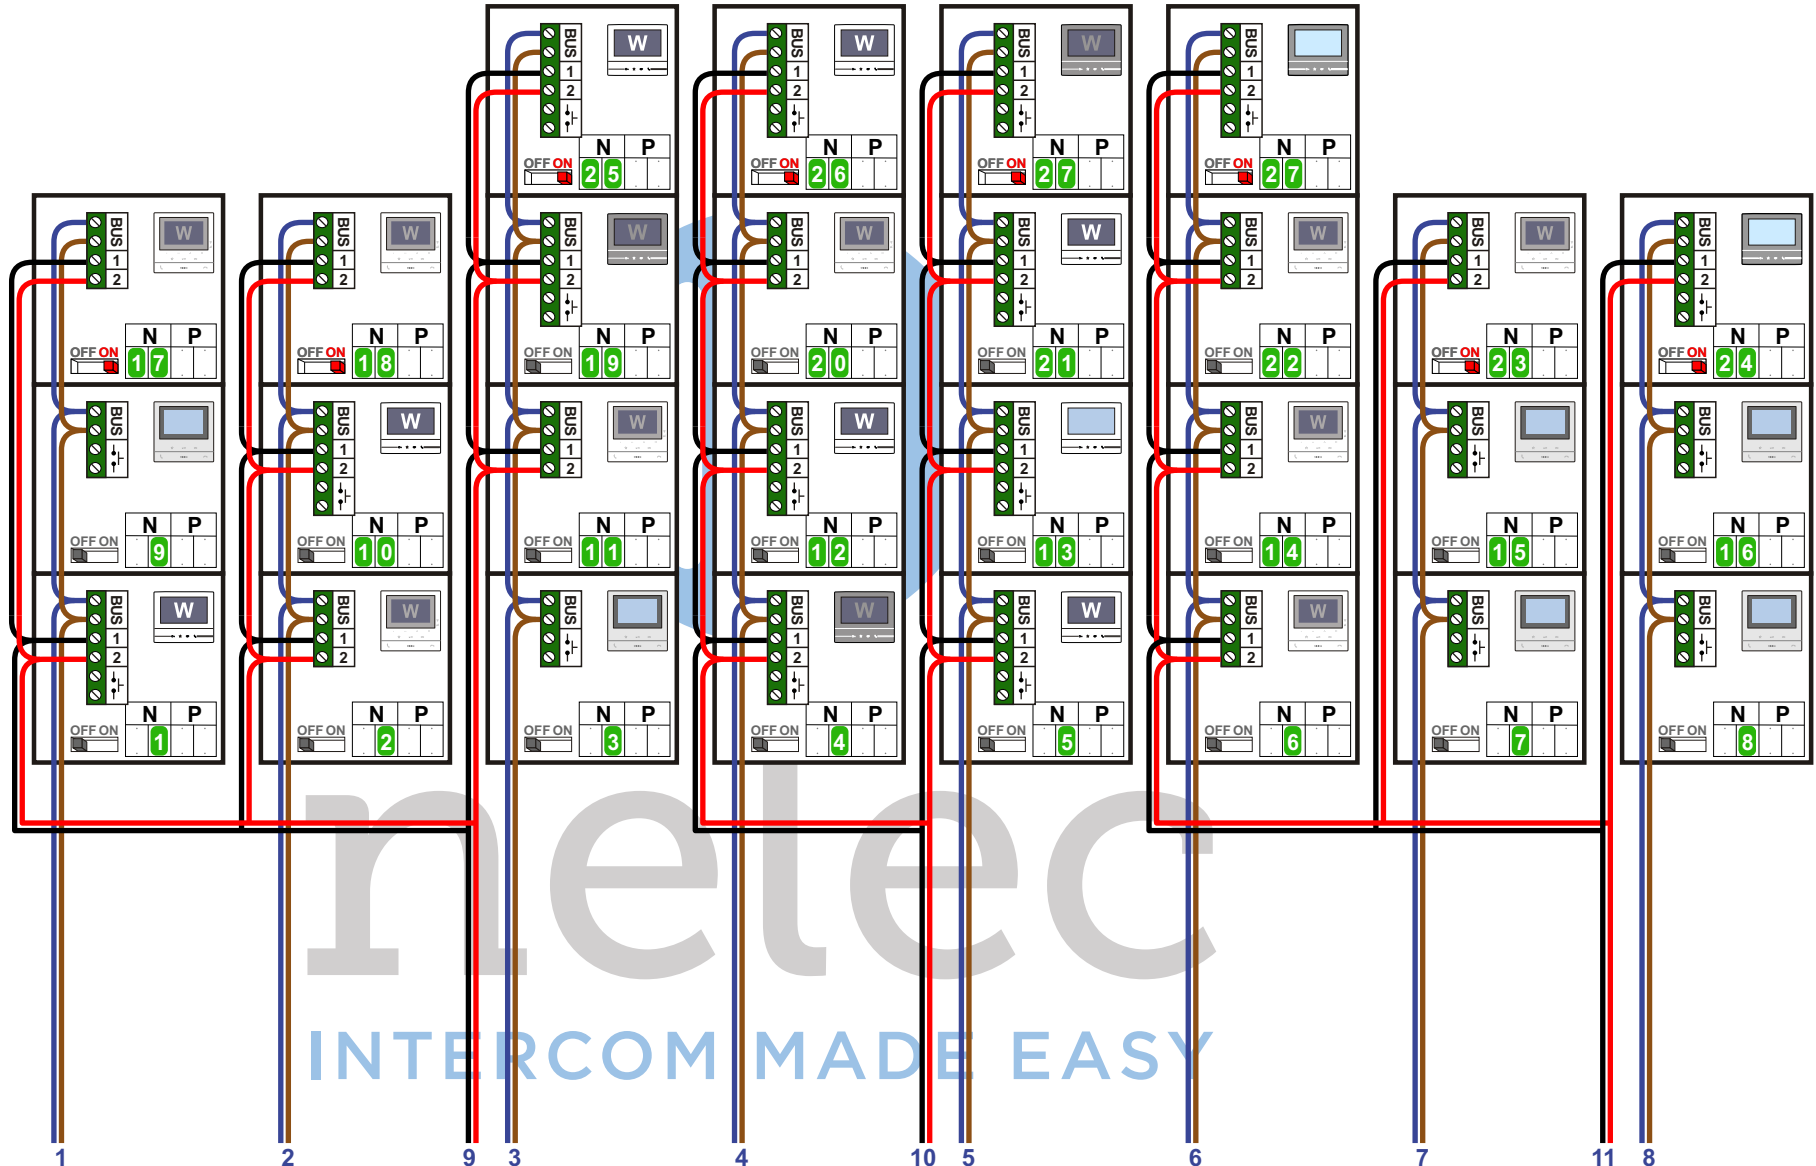

TWEEDRAADS BUS

Bij monteren/demonteren spanning eraf voorkomt defecten!

VideoVerdeler

De aders moeten echt OP de klemmen doorgelust worden!

De twee stijgers echt OP de klemmen van E-67 aansluiten!

DEURSTATION S-140V

Pot.vrij contact tbv deuropener

Kabels naar volgende Pagina

Max. 100 meter systeemkabel tot laatste videofoon

Max. 50 meter

TWEEDRAADS BUS

Bij monteren/demonteren spanning eraf voorkomt defecten!

— = systeemkabel
Bij andere getwiste kabel 66% afstand!
Bij ongetwiste kabel max. 50 meter buitenpost naar videofoon.
UTP op aanvraag.

Bij meerdere videofoons tegelijk, mogen de ingangen voor 2de belsignaal niet gekoppeld worden.

Videofoons

De aders moeten echt OP de connector doorgelust worden!

M-70 hulpvoeding op 1-2: verwijder jumper 1

M-50e M-50W
Bij hulpvoeding op 1-2: zet switch op ON

nelec
INTERCOM MADE EASY

Kabels van vorige pagina

N-Waarde	Huisnummer	Eindweerstand	Hulpvoeding	Videfoon
1	122		X	M-70Wifi
2	123		X	M-50Wifi
3	124			M-50B
4	125		X	M-70Wifi Antraciet
5	126		X	M-70Wifi
6	127		X	M-50Wifi
7	128			M-50B
8	129			M-50B
9	130			M-50B
10	131		X	M-70Wifi
11	132		X	M-50Wifi
12	133		X	M-70Wifi
13	134		X	M-70
14	135		X	M-50Wifi
15	136			M-50B
16	137			M-50B
17	138	X	X	M-50Wifi
18	138A	X	X	M-50Wifi
19	139		X	M-70Wifi Antraciet
20	140		X	M-50Wifi
21	141		X	M-70Wifi
22	142		X	M-50Wifi
23	143	X	X	M-50Wifi
24	144	X	X	M-70 Antraciet
25	146	X	X	M-70Wifi
26	148	X	X	M-70Wifi
27	149	X	X	M-70Wifi Antraciet
27	149	X	X	M-70 Antraciet