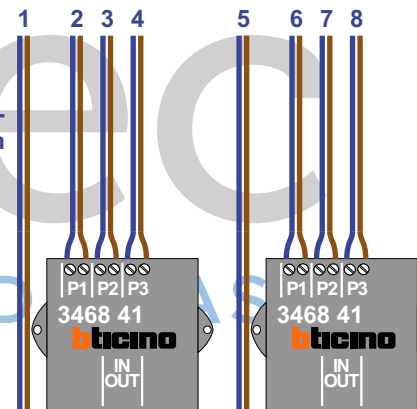

— = systeemkabel
Bij andere getwiste kabel 66% afstand!
Bij ongetwiste kabel max. 50 meter buitenpost naar videofoon.
UTP op aanvraag.

Digitizers & flatcables

Niet monteren/demonteren onder spanning
Beldrukkers mogen wel

TWEEDRAADS BUS

Bij monteren/demonteren spanning eraf voorkomt defecten!

VideoVerdeler

De aders moeten echt OP de klemmen doorgelust worden!

De twee stijgers echt OP de klemmen van E-67 aansluiten!

DEURSTATION S-140V

Pot.vrij contact tbv deuropener

Kabels naar volgende Pagina

Max. 100 meter systeemkabel tot laatste videofoon

Max. 50 meter

TWEEDRAADS BUS

Bij monteren/demonteren spanning eraf voorkomt defecten!

— = systeemkabel
Bij andere getwiste kabel 66% afstand!
Bij ongetwiste kabel max. 50 meter buitenpost naar videofoon.
UTP op aanvraag.

Bij meerdere videofoons tegelijk, mogen de ingangen voor 2de belsignaal niet gekoppeld worden.

Videofoons

De aders moeten echt OP de connector doorgelust worden!

M-70 hulpvoeding op 1-2: verwijder jumper 1