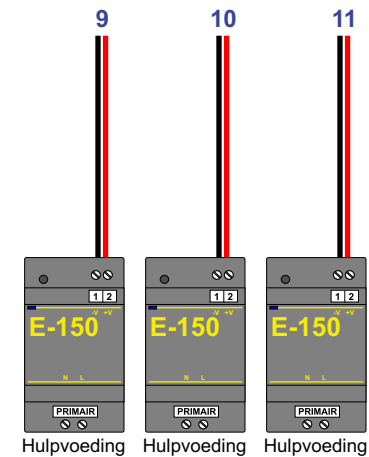

— = systeemkabel
Bij andere getwiste kabel 66% afstand!
Bij ongetwiste kabel max. 50 meter buitenpost naar videofoon.
UTP op aanvraag.

Digitizers & flatcables

Niet monteren/demonteren onder spanning
Beldrukkers mogen wel

TWEEDRAADS BUS

Bij monteren/demonteren spanning eraf voorkomt defecten!

VideoVerdeler

De aders moeten echt OP de klemmen doorgelust worden!

De twee stijgers echt OP de klemmen van E-67 aansluiten!

DEURSTATION S-140V

Pot.vrij contact tbv deuropener

Kabels naar volgende Pagina

Max. 100 meter systeemkabel tot laatste videofoon

Max. 50 meter

TWEEDRAADS BUS

Bij monteren/demonteren spanning eraf voorkomt defecten!

— = systeemkabel
Bij andere getwiste kabel 66% afstand!
Bij ongetwiste kabel max. 50 meter buitenpost naar videofoon.
UTP op aanvraag.