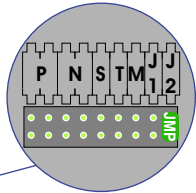

TWEEDRAADS BUS

Bij monteren/demonteren spanning eraf voorkomt defecten!

VideoVerdeler

De aders moeten echt OP de klemmen doorgelust worden!

De twee stijgers echt OP de klemmen van E-67 aansluiten!

DEURSTATION S-140V