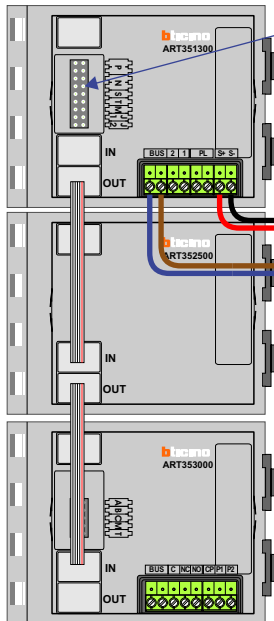

— = systeemkabel
Bij andere getwiste kabel 66% afstand!
Bij ongetwiste kabel max. 50 meter buitenpost naar videofoon.
UTP op aanvraag.

Digitizers & flatcables

Niet monteren/demonteren onder spanning
Beldrukkers mogen wel

TWEEDRAADS BUS

Bij monteren/demonteren spanning eraf voorkomt defecten!

VideoVerdeler

De aders moeten echt OP de klemmen doorgelust worden!

De twee stijgers echt OP de klemmen van E-67 aansluiten!

DEURSTATION S-140V

Pot.vrij contact tbv deuropener

Kabels naar volgende Pagina

Max. 100 meter systeemkabel tot laatste videofoon

Max. 50 meter

TWEEDRAADS BUS

Bij monteren/demonteren spanning eraf voorkomt defecten!

— = systeemkabel
Bij andere getwiste kabel 66% afstand!
Bij ongetwiste kabel max. 50 meter buitenpost naar videofoon.
UTP op aanvraag.

Bij meerdere videofoons tegelijk, mogen de ingangen voor 2de belsignaal niet gekoppeld worden.

Videofoons

De aders moeten echt OP de connector doorgelust worden!

M-70 hulpvoeding op 1-2: verwijder jumper 1