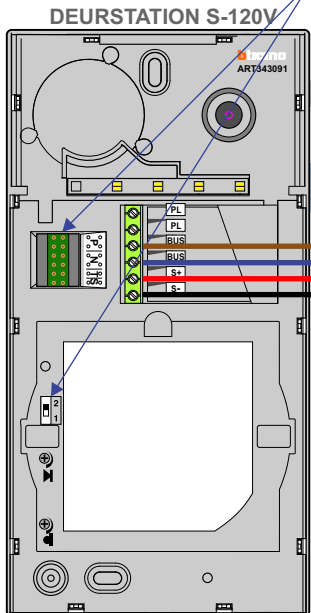

**— = systeemkabel**  
 Bij andere getwiste kabel 66% afstand!  
 Bij ongetwiste kabel max. 50 meter buitenpost naar videofoon.  
 UTP op aanvraag.

**TWEEDRAADS BUS**

Bij monteren/demonteren spanning eraf voorkomt defecten!

De twee stijgers echt OP de klemmen van E-67 aansluiten!

nelec  
INTERCOM MADE EASY

Max. 100 meter systeemkabel tot laatste videofoon

Max. 50 meter