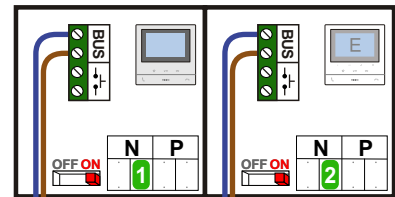

**— = systeemkabel**  
 Bij andere getwiste kabel 66% afstand!  
 Bij ongetwiste kabel max. 50 meter buitenpost naar videofoon.  
 UTP op aanvraag.

**TWEEDRAADS BUS**

Bij monteren/demonteren spanning eraf voorkomt defecten!

De twee stijgers echt OP de klemmen van E-67 aansluiten!

nelec  
INTERCOM MADE EASY

Max. 100 meter systeemkabel tot laatste videofoon

Max. 50 meter