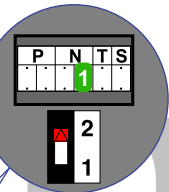

**— = systeemkabel**  
 Bij andere getwiste kabel 66% afstand!  
 Bij ongetwiste kabel max. 50 meter buitenpost naar videofoon.  
 UTP op aanvraag.

**TWEEDRAADS BUS**

Bij monteren/demonteren spanning eraf voorkomt defecten!

De twee stijgers echt OP de klemmen van E-67 aansluiten!

nelec  
INTERCOM MADE EASY

Max. 100 meter systeemkabel tot laatste videofoon

Max. 50 meter