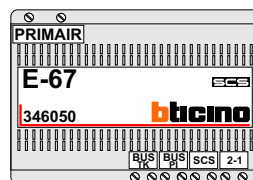

De twee stijgers echt OP de klemmen van E-67 aansluiten!

nelec  
INTERCOM MADE EASY

Max. 100 meter systeemkabel tot laatste videofoon

Max. 50 meter