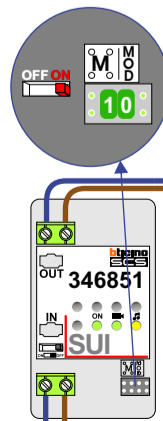

TWEEDRAADS BUS

Bij monteren/demonteren spanning eraf voorkomt defecten!

Digitizers & flatcables

Niet monteren/demonteren onder spanning Beldrukkers mogen wel

= systeemkabel

Bij andere getwiste kabel 66% afstand!
Bij ongetwiste kabel max. 50 meter buitenpost naar videofoon.
UTP op aanvraag.

VideoVerdeler

De aders moeten echt OP de klemmen doorgelust worden!

DEURSTATION S-140V

Pot.vrij contact tbv deur opener

Max. 100 meter systeemkabel tot laatste videofoon

Max. 100 meter systeemkabel tot laatste videofoon

Max. 50 meter

Max. 2 meter

N-Waarde	Huisnummer	Switch-ON
1	1	X
2	3	X
3	5	X
4	7	X
5	9	X
6	11	X
7	13	X
8	15	X
9	17	X
10	19	X
11	21	X
12	23	X
13	25	X
14	27	X
15	29	X
16	31	X
17	33	X
18	35	X
19	37	X
20	39	X
21	41	X
22	43	X
23	45	X
24	47	X
25	49	X
26	51	X
27	53	X
28	55	X
29	57	X
30	59	X
31	61	X
32	63	X