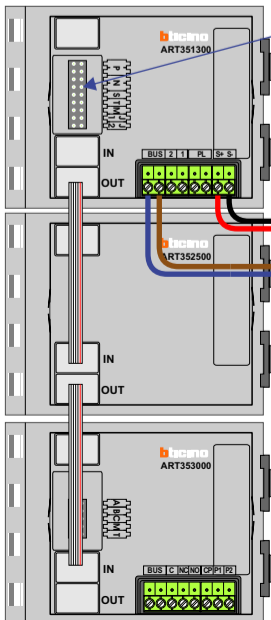

TWEEDRAADS BUS

Bij monteren/demonteren spanning eraf voorkomt defecten!

Digitizers & flatcables

Niet monteren/demonteren onder spanning Beldrukkers mogen wel

= systeemkabel

Bij andere getwiste kabel 66% afstand!
Bij ongetwiste kabel max. 50 meter buitenpost naar videofoon.
UTP op aanvraag.

VideoVerdeler

De aders moeten echt OP de klemmen doorgelust worden!

DEURSTATION S-140V

Pot.vrij contact tbv deur opener

Max. 100 meter systeemkabel tot laatste videofoon

Max. 100 meter systeemkabel tot laatste videofoon

Max. 50 meter

Max. 2 meter

N-Waarde	Huisnummer	Switch-ON
1	1	X
2	3	X
3	5	X
4	7	X
5	9	X
6	11	X
7	13	X
8	15	X
9	17	X
10	19	X
11	21	X
12	23	X
13	25	X
14	27	X
15	29	X
16	31	X
17	33	X
18	35	X
19	37	X
20	39	X
21	41	X
22	43	X
23	45	X
24	47	X
25	49	X
26	51	X
27	53	X
28	55	X
29	57	X
30	59	X
31	61	X
32	63	X