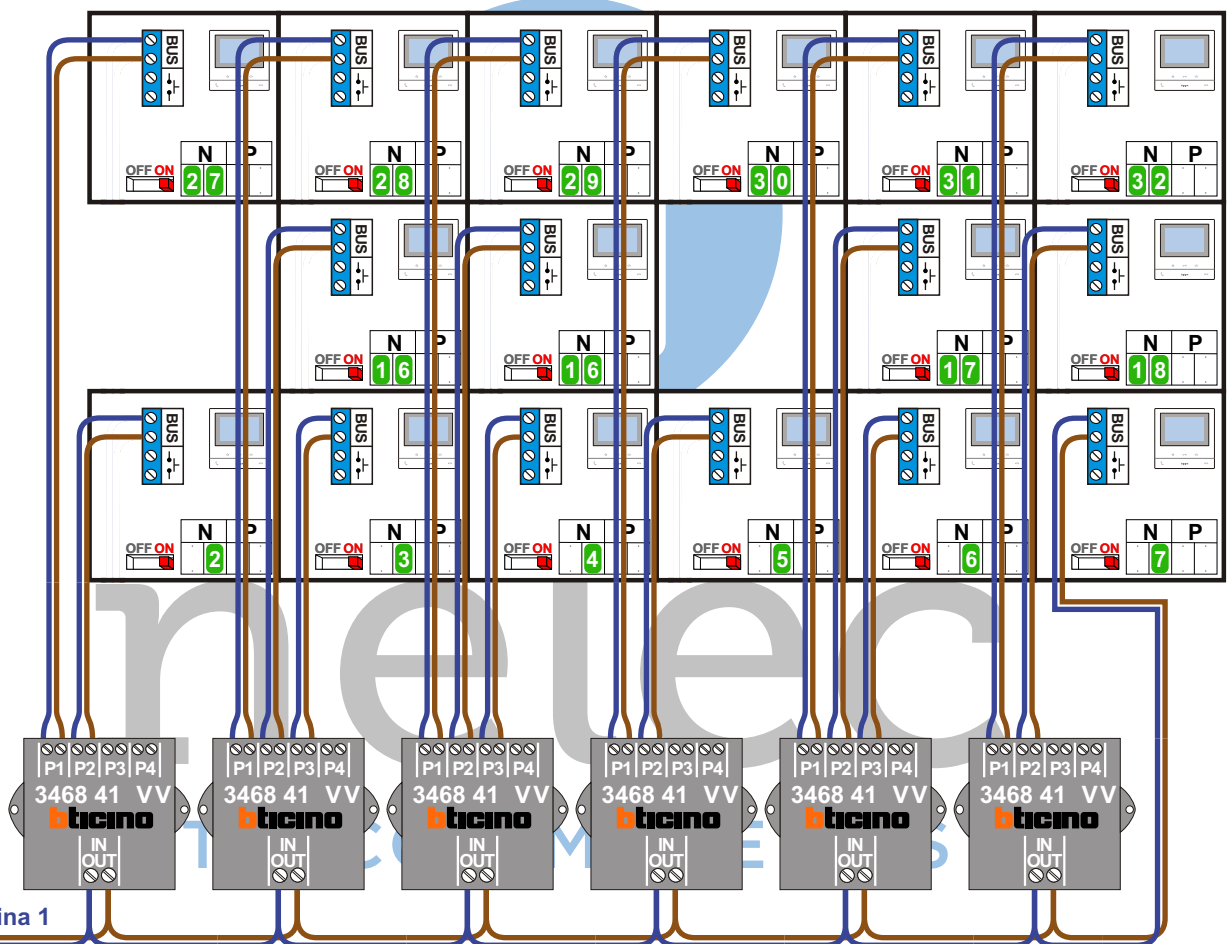

— = systeemkabel
 Bij andere getwiste kabel 66% afstand!
 Bij ongetwiste kabel max. 50 meter buitenpost naar videofoon.
 UTP op aanvraag.

TWEEDRAADS BUS

Bij monteren/demonteren spanning eraf voorkomt defecten!

VideoVerdeler

De aders moeten echt OP de klemmen doorgelust worden!

2e Verdieping

1e Verdieping

Begane Grond

Kabel van Pagina 1

— = systeemkabel
 Bij andere getwiste kabel 66% afstand!
 Bij ongetwiste kabel max. 50 meter buitenpost naar videofoon.
 UTP op aanvraag.

TWEEDRAADS BUS

Bij monteren/demonteren spanning eraf voorkomt defecten!

VideoVerdeler

De aders moeten echt OP de klemmen doorgelust worden!

1e Verdieping

Begane Grond

Kabel van Pagina 1

 = systeemkabel
 Bij andere getwiste kabel 66% afstand!
 Bij ongetwiste kabel max. 50 meter buitenpost naar videofoon.
 UTP op aanvraag.

TWEEDRAADS BUS
 
 Bij monteren/demonteren spanning eraf voorkomt defecten!

N-Waarde	Huisnummer	Switch-ON
1	00 MF Ruimte	X
2	10-01	X
3	10-02	X
4	10-03	X
5	10-04	X
6	10-05	X
7	10-06	X
8	10-07	X
9	10-08	X
10	10-09	X
11	10-10	X
12	10-11	X
13	10-12	X
14	10-13	X
15	10-14	X
16	10-15	X
17	10-19	X
18	10-20	X
19	10-21	X
20	10-22	X
21	10-23	X
22	10-24	X
23	10-25	X
24	10-26	X
25	10-27	X
26	10-28	X
27	10-29	X
28	10-30	X
29	10-31	X
30	10-32	X
31	10-33	X
32	10-34	X
33	10-36	X
34	10-37	X