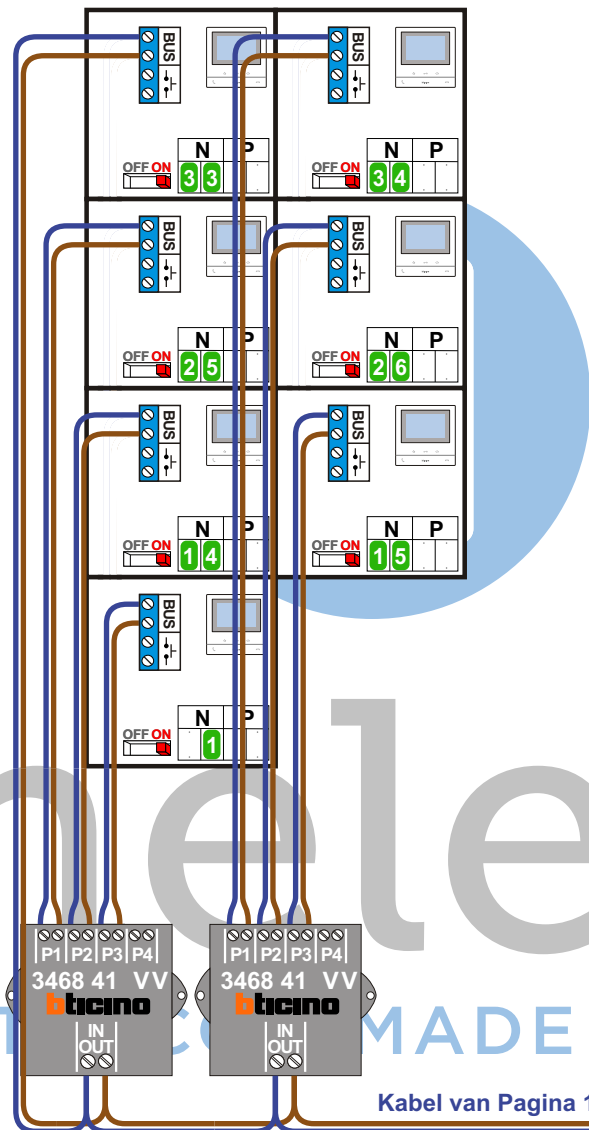

TWEEDRAADS BUS

 Bij monteren/demonteren spanning eraf voorkomt defecten!

— = systeemkabel
 Bij andere getwiste kabel 66% afstand!
 Bij ongetwiste kabel max. 50 meter buitenpost naar videofoon.
 UTP op aanvraag.

TWEEDRAADS BUS

Bij monteren/demonteren spanning eraf voorkomt defecten!

VideoVerdeler

De aders moeten echt OP de klemmen doorgelust worden!

3e Verdieping

2e Verdieping

1e Verdieping

Begane Grond

— = systeemkabel
 Bij andere getwiste kabel 66% afstand!
 Bij ongetwiste kabel max. 50 meter buitenpost naar videofoon.
 UTP op aanvraag.

TWEEDRAADS BUS

Bij monteren/demonteren spanning eraf voorkomt defecten!

VideoVerdeler

De aders moeten echt OP de klemmen doorgelust worden!

2e Verdieping

1e Verdieping

Begane Grond

Kabel van Pagina 1

— = systeemkabel
 Bij andere getwiste kabel 66% afstand!
 Bij ongetwiste kabel max. 50 meter buitenpost naar videofoon.
 UTP op aanvraag.