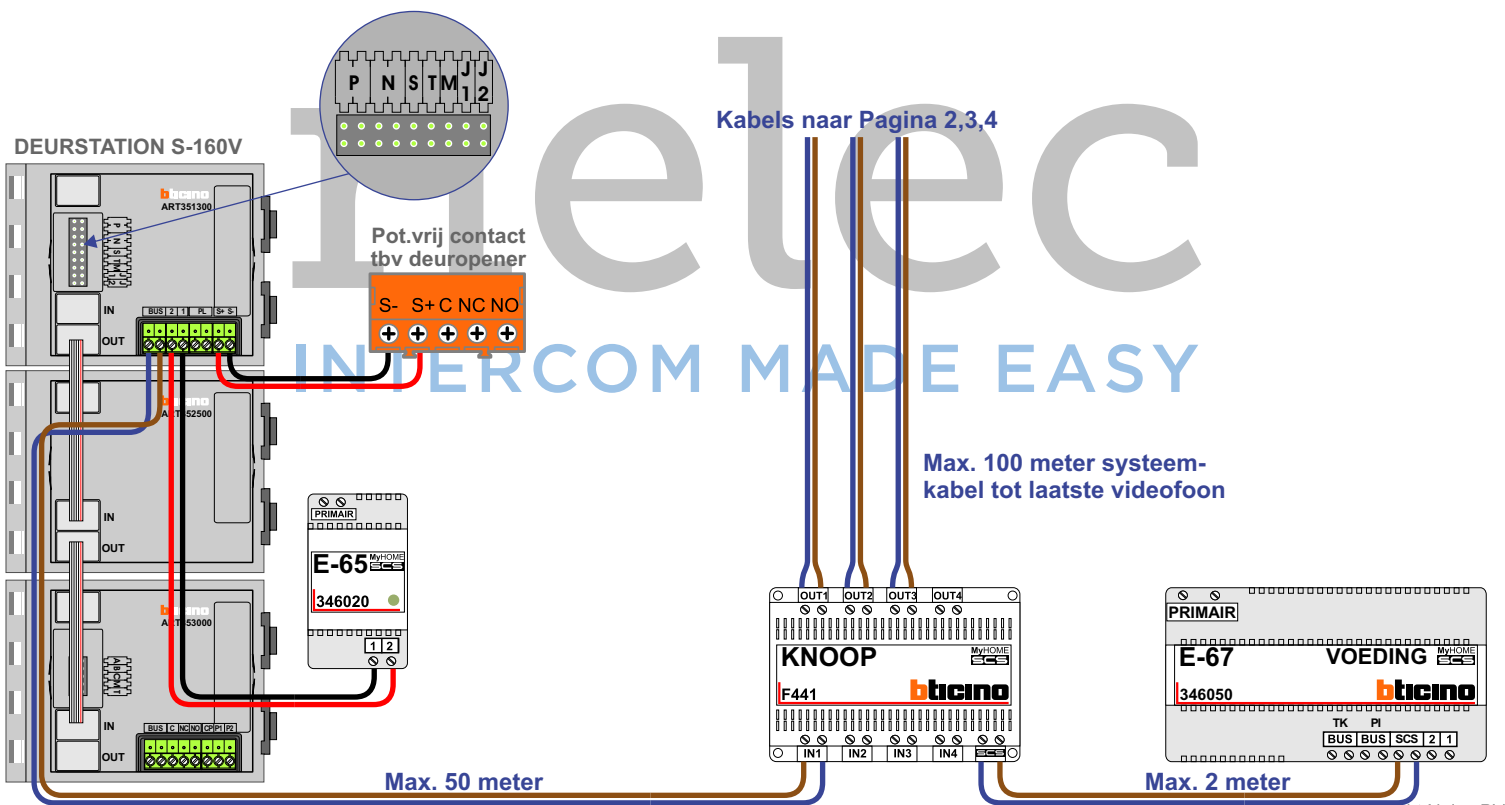

— = systeemkabel
 Bij andere getwiste kabel 66% afstand!
 Bij ongetwiste kabel max. 50 meter buitenpost naar videofoon.
 UTP op aanvraag.

Digitizers & flatcables

 Niet monteren/demonteren onder spanning
 Belrukkers mogen wel

TWEEDRAADS BUS

 Bij monteren/demonteren spanning eraf voorkomt defecten!

— = systeemkabel
 Bij andere getwiste kabel 66% afstand!
 Bij ongetwiste kabel max. 50 meter buitenpost naar videofoon.
 UTP op aanvraag.

TWEEDRAADS BUS

Bij monteren/demonteren spanning eraf voorkomt defecten!

VideoVerdeler

De aders moeten echt OP de klemmen doorgelust worden!

3e Verdieping

2e Verdieping

1e Verdieping

Begane Grond

— = systeemkabel
 Bij andere getwiste kabel 66% afstand!
 Bij ongetwiste kabel max. 50 meter buitenpost naar videofoon.
 UTP op aanvraag.

TWEEDRAADS BUS

Bij monteren/demonteren spanning eraf voorkomt defecten!