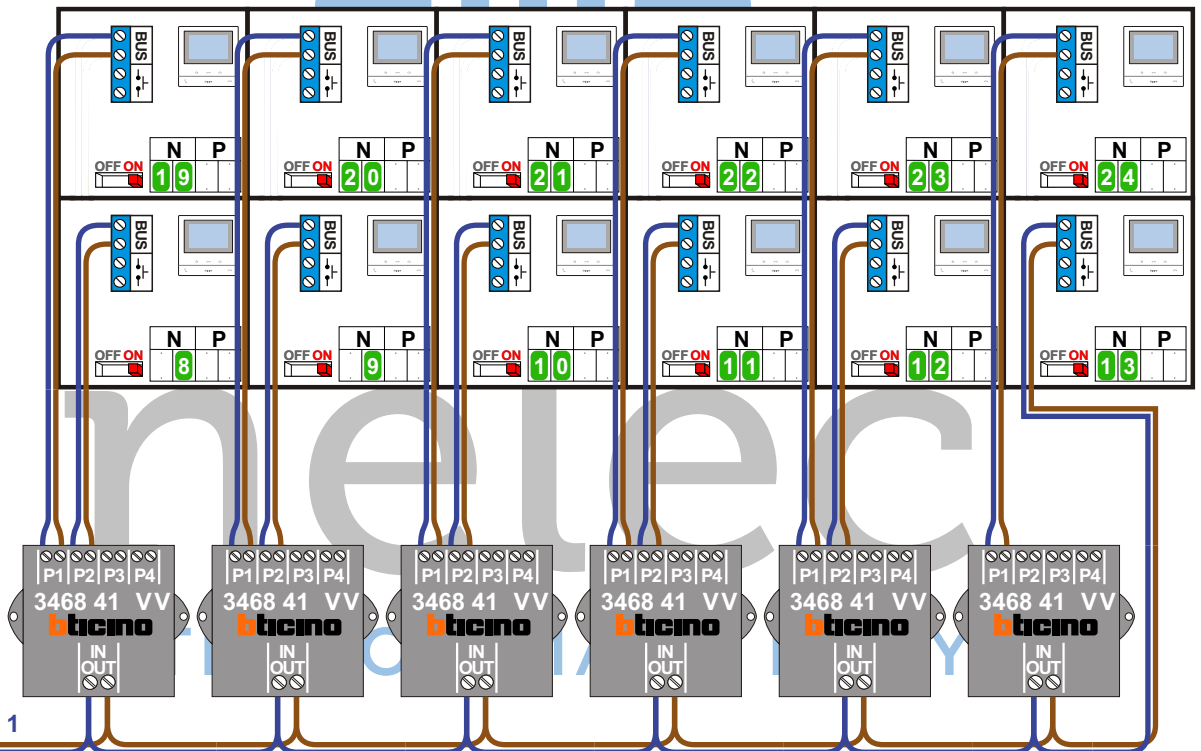

VideoVerdeler

De aders moeten echt OP de klemmen doorgelust worden!

2e Verdieping

1e Verdieping

Begane Grond

Kabel van Pagina 1

— = systeemkabel
 Bij andere getwiste kabel 66% afstand!
 Bij ongetwiste kabel max. 50 meter buitenpost naar videofoon.
 UTP op aanvraag.

TWEEDRAADS BUS

Bij monteren/demonteren spanning eraf voorkomt defecten!

VideoVerdeler

De aders moeten echt OP de klemmen doorgelust worden!

1e Verdieping

Begane Grond

Kabel van Pagina 1

 = systeemkabel
 Bij andere getwiste kabel 66% afstand!
 Bij ongetwiste kabel max. 50 meter buitenpost naar videofoon.
 UTP op aanvraag.

TWEEDRAADS BUS
 
 Bij monteren/demonteren spanning eraf voorkomt defecten!

N-Waarde	Huisnummer	Switch-ON
1	00 MF Ruimte	X
2	10-01	X
3	10-02	X
4	10-03	X
5	10-04	X
6	10-05	X
7	10-06	X
8	10-07	X
9	10-08	X
10	10-09	X
11	10-10	X
12	10-11	X
13	10-12	X
14	10-13	X
15	10-14	X
16	10-15	X
17	10-19	X
18	10-20	X
19	10-21	X
20	10-22	X
21	10-23	X
22	10-24	X
23	10-25	X
24	10-26	X
25	10-27	X
26	10-28	X
27	10-29	X
28	10-30	X
29	10-31	X
30	10-32	X
31	10-33	X
32	10-34	X
33	10-36	X
34	10-37	X