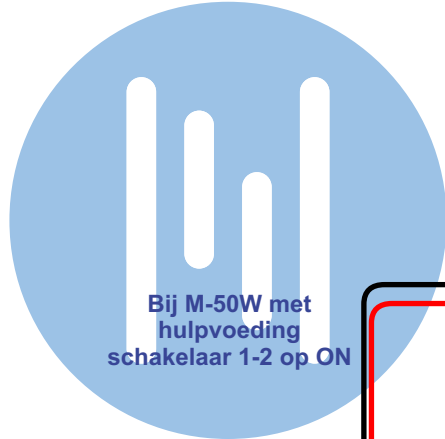

— = systeemkabel
 Bij andere getwiste kabel 66% afstand!
 Bij ongetwiste kabel max. 50 meter buitenpost naar videofoon.
 UTP op aanvraag.

TWEEDRAADS BUS

Bij monteren/demonteren spanning eraf voorkomt defecten!

M-50

De aders moeten echt OP de connector doorgelust worden!

Bij M-50W met hulpvoeding schakelaar 1-2 op ON

gepolariseerd

Max. 50 meter