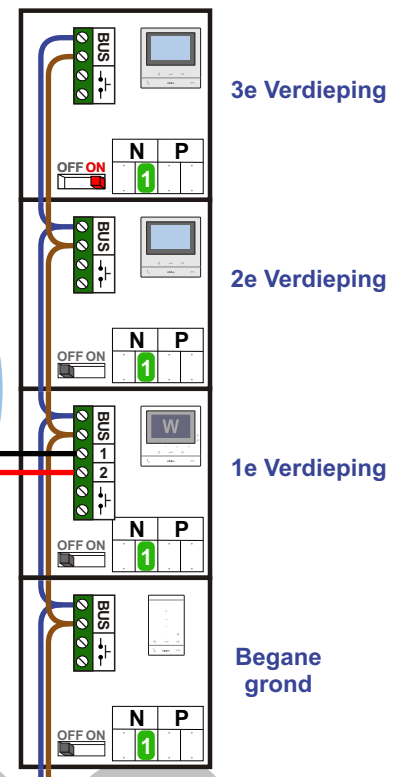

— = systeemkabel
 Bij andere getwiste kabel 66% afstand!
 Bij ongetwiste kabel max. 50 meter buitenpost naar videofoon.
 UTP op aanvraag.

TWEEDRAADS BUS

Bij monteren/demonteren spanning eraf voorkomt defecten!

M-50

De aders moeten echt OP de connector doorgelust worden!

Bij M-50W met hulpvoeding schakelaar 1-2 op ON

gepolariseerd

Max. 50 meter