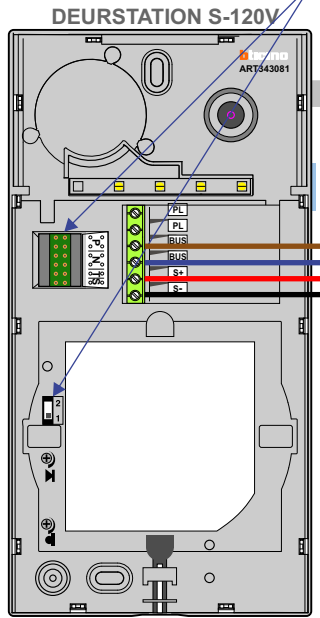

— = systeemkabel
 Bij andere getwiste kabel 66% afstand!
 Bij ongetwiste kabel max. 50 meter buitenpost naar videofoon.
 UTP op aanvraag.

TWEEDRAADS BUS

Bij monteren/demonteren spanning eraf voorkomt defecten!

M-50

De aders moeten echt OP de connector doorgelust worden!

Bij M-50W met hulpvoeding schakelaar 1-2 op ON

gepolariseerd

Max. 50 meter