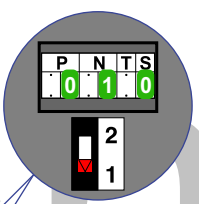

— = systeemkabel
 Bij andere getwiste kabel 66% afstand!
 Bij ongetwiste kabel max. 50 meter buitenpost naar videofoon.
 UTP op aanvraag.

TWEEDRAADS BUS

Bij monteren/demonteren spanning eraf voorkomt defecten!

M-50

De aders moeten echt OP de connector doorgelust worden!

Bij M-50W met hulpvoeding schakelaar 1-2 op ON

gepolariseerd

Max. 50 meter