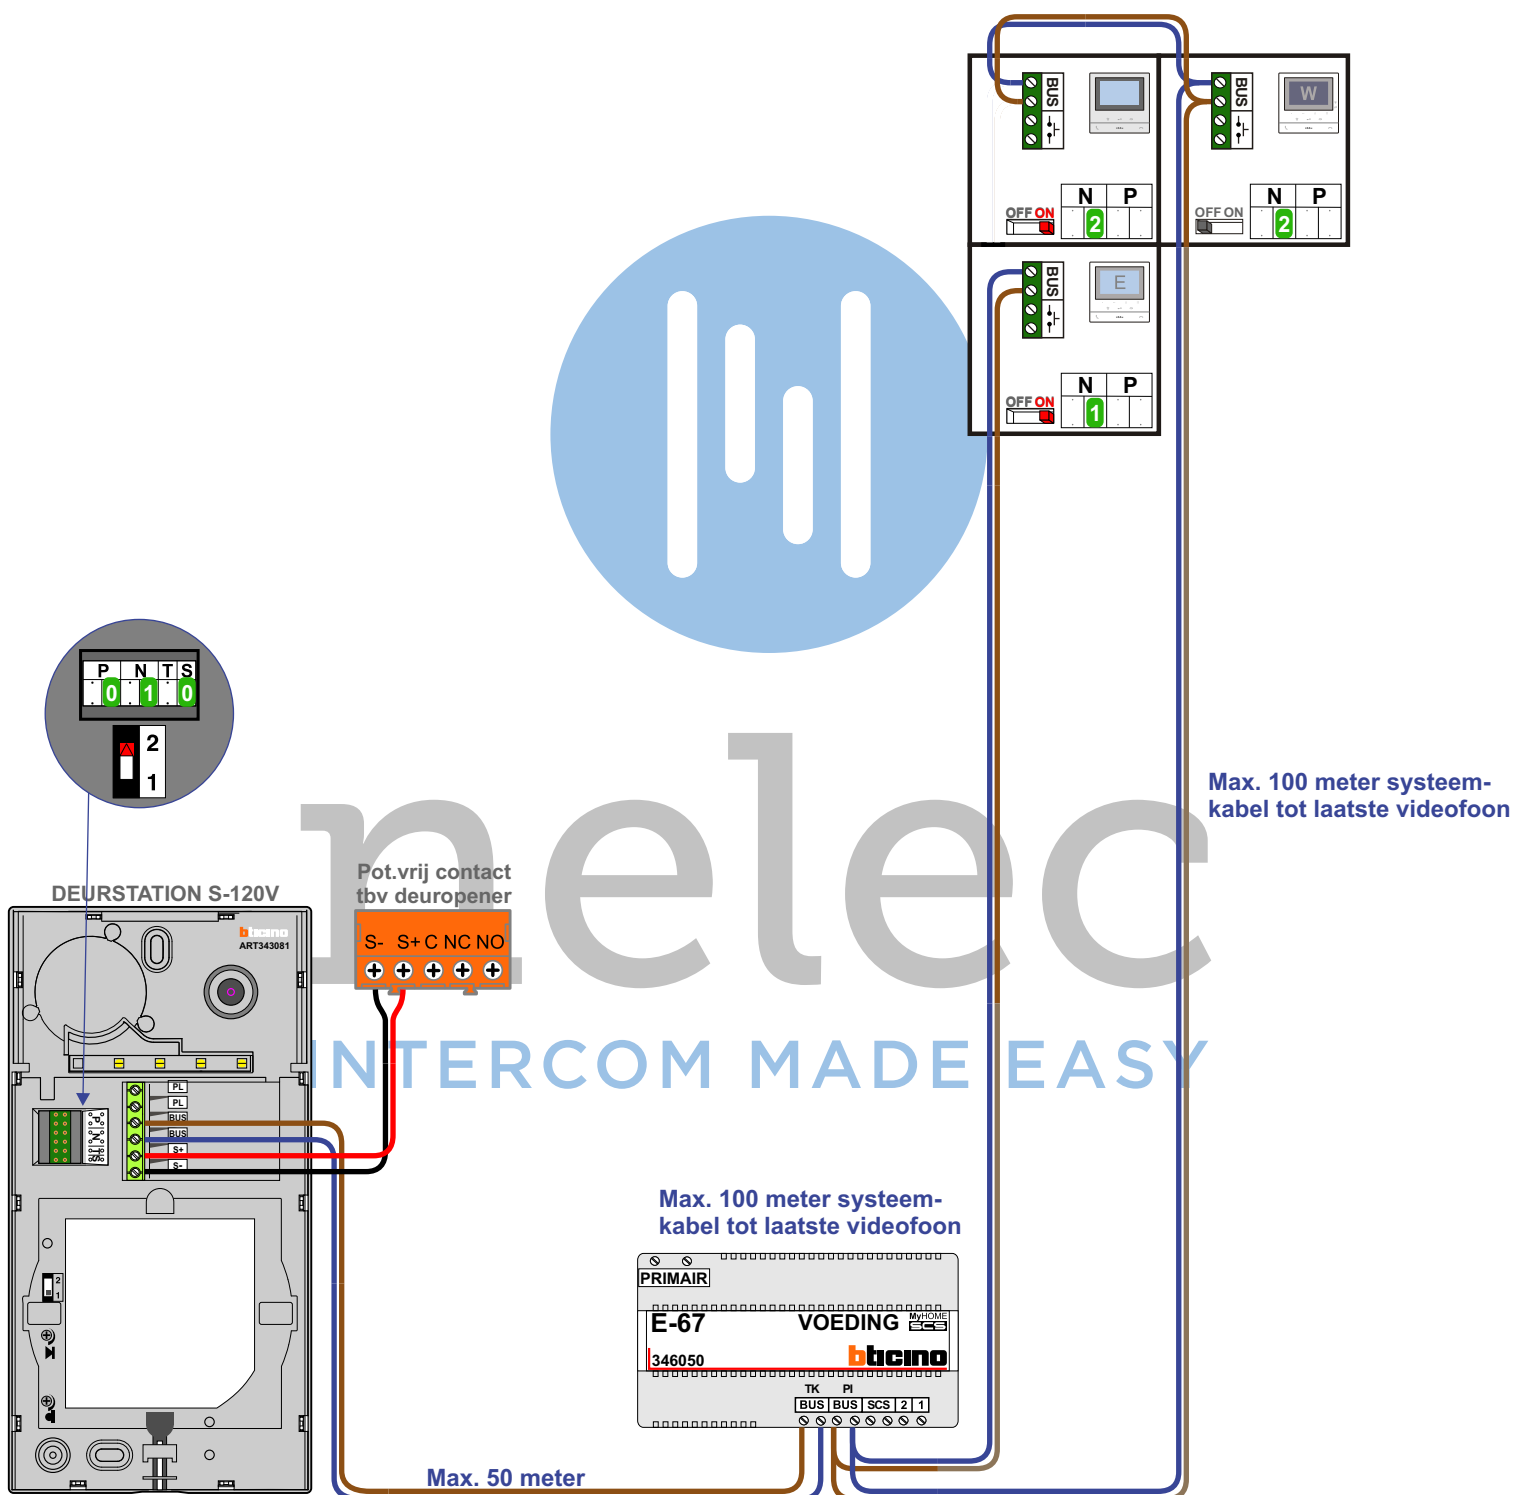

— = systeemkabel
 Bij andere getwiste kabel 66% afstand!
 Bij ongetwiste kabel max. 50 meter buitenpost naar videofoon.
 UTP op aanvraag.

De twee stijgers echt OP de klemmen van E-67 aansluiten!

TWEEDRAADS BUS

Bij monteren/demonteren spanning eraf voorkomt defecten!

M-50

De aders moeten echt OP de connector doorgelust worden!

 = **stroomkabel**
 Bij andere getwiste kabel 66% afstand!
 Bij ongetwiste kabel max. 50 meter buitenpost naar videofoon.
 UTP op aanvraag.

De twee stijgers echt OP de klemmen van E-67 aansluiten!

TWEEDRAADS BUS

Bij monteren/demonteren spanning eraf voorkomt defecten!

M-50

De aders moeten echt OP de connector doorgelust worden!

N-Waarde	Huisnummer	eindweerstand	toestel
1	4A-Onder	X	M-50E
2	4A- Boven		M-50W
2	4A- Boven	X	M-50B