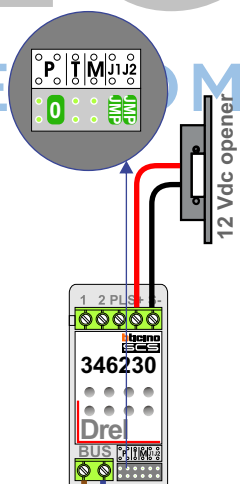

— = systeemkabel
 Bij kabel 2 x 1 mm²:
 180% afstand!
 Bij kabel 2 x 0,28 mm²:
 60% afstand!
 UTP op aanvraag.

TWEEDRAADS BUS

Bij monteren/demonteren
 spanning eraf
 voorkomt defecten!

Bij installaties zonder
 beeld maakt het niet
 uit hoe je de bus
 aansluit. De telefoons
 hoeven niet in serie en
 eindweerstand zijn
 niet nodig.

nelec
 INTERCOM MADE EASY

Max. 320 meter systeem-
 kabel tot laatste deurtelefoon

Max. 290 meter

N-Waarde	Huisnummer	Eindweerstand
1	52-1	
2	52-2	
3	52-3	X
4	56-B	
5	56-C	
6	56-D	X

nelec
INTERCOM MADE EASY