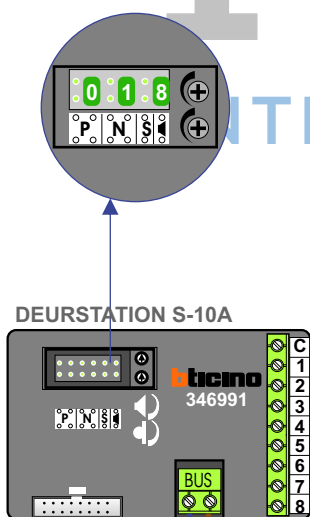

— = systeemkabel
 Bij kabel 2 x 1 mm²:
 180% afstand!
 Bij kabel 2 x 0,28 mm²:
 60% afstand!
 UTP op aanvraag.

TWEEDRAADS BUS

Bij monteren/demonteren
 spanning eraf
 voorkomt defecten!

Bij installaties zonder
 beeld maakt het niet
 uit hoe je de bus
 aansluit. De telefoons
 hoeven niet in serie en
 eindweerstand zijn
 niet nodig.

nelec
 INTERCOM MADE EASY

Max. 320 meter systeem-
 kabel tot laatste deurtelefoon

Max. 290 meter

N-Waarde	Huisnummer	Eindweerstand
1	52-1	
2	52-2	
3	52-3	X
4	56-B	
5	56-C	
6	56-D	X

nelec
INTERCOM MADE EASY