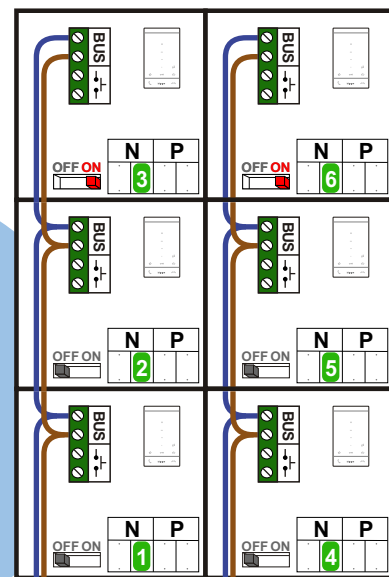

— = systeemkabel
 Bij kabel 2 x 1 mm²:
 180% afstand!
 Bij kabel 2 x 0,28 mm²:
 60% afstand!
 UTP op aanvraag.

TWEEDRAADS BUS

Bij monteren/demonteren
 spanning eraf
 voorkomt defecten!

Bij installaties zonder
 beeld maakt het niet
 uit hoe je de bus
 aansluit. De telefoons
 hoeven niet in serie en
 eindweerstand zijn
 niet nodig.

nelec
 INTERCOM MADE EASY

Max. 320 meter systeem-
 kabel tot laatste deurtelefoon

Max. 290 meter

N-Waarde	Huisnummer	Eindweerstand
1	52-1	
2	52-2	
3	52-3	X
4	56-B	
5	56-C	
6	56-D	X

nelec
INTERCOM MADE EASY