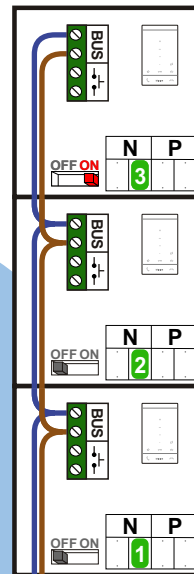

— = systeemkabel
 Bij kabel 2 x 1 mm²:
 180% afstand!
 Bij kabel 2 x 0,28 mm²:
 60% afstand!
 UTP op aanvraag.

TWEEDRAADS BUS

Bij monteren/demonteren
 spanning eraf
 voorkomt defecten!

Bij installaties zonder
 beeld maakt het niet
 uit hoe je de bus
 aansluit. De telefoons
 hoeven niet in serie en
 eindweerstand zijn
 niet nodig.

nelec
 INTERCOM MADE EASY

DEURSTATION S-131A

Pot.vrij contact
 tbv deur opener

Max. 320 meter systeem-
 kabel tot laatste deurtelefoon

Max. 290 meter

N-Waarde	Huisnummer	Switch-ON
1		11-1
2		11-2
3	X	11-3

N-Waarde	Huisnummer	Switch-ON
1		13-1
2		13-2
3	X	13-3

N-Waarde	Huisnummer	Switch-ON
1		19-1
2		19-2
3	X	19-3

N-Waarde	Huisnummer	Switch-ON
1		21-1
2		21-2
3	X	21-3

N-Waarde	Huisnummer	Switch-ON
1		27-1
2		27-2
3	X	27-3

N-Waarde	Huisnummer	Switch-ON
1		29-1
2		29-2
3	X	29-3