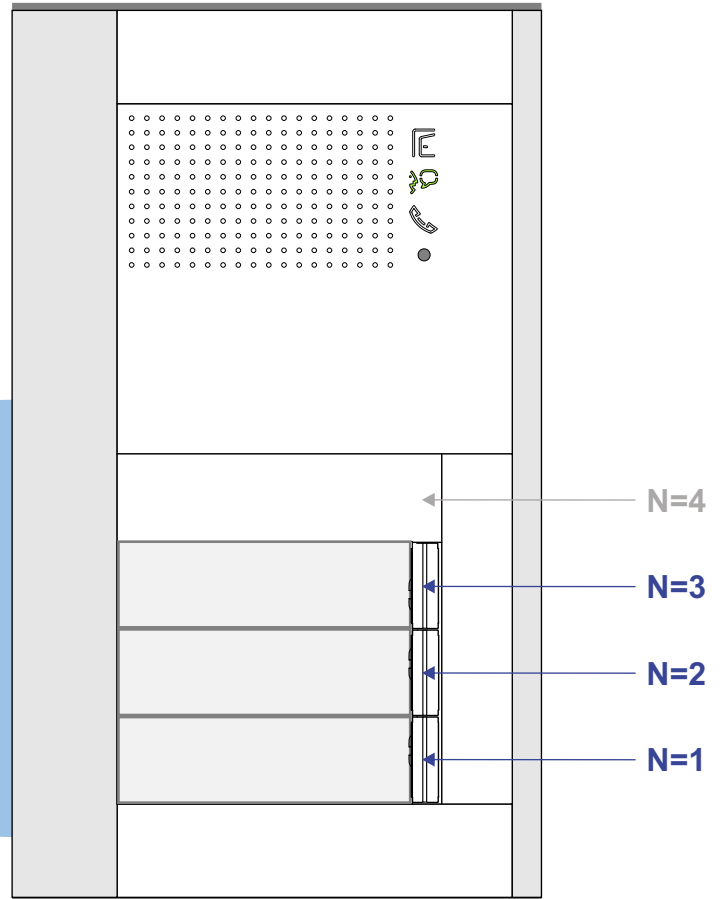

— = systeemkabel
 Bij kabel 2 x 1 mm²:
 180% afstand!
 Bij kabel 2 x 0,28 mm²:
 60% afstand!
 UTP op aanvraag.

TWEEDRAADS BUS

Bij monteren/demonteren
 spanning eraf
 voorkomt defecten!

Bij installaties zonder
 beeld maakt het niet
 uit hoe je de bus
 aansluit. De telefoons
 hoeven niet in serie en
 eindweerstand zijn
 niet nodig.

nelec
 INTERCOM MADE EASY

DEURSTATION S-131A

Pot.vrij contact
 tbv deur opener

Max. 320 meter systeem-
 kabel tot laatste deurtelefoon

Max. 290 meter

N-Waarde	Huisnummer	Switch-ON
1		11-1
2		11-2
3	X	11-3

N-Waarde	Huisnummer	Switch-ON
1		13-1
2		13-2
3	X	13-3

N-Waarde	Huisnummer	Switch-ON
1		19-1
2		19-2
3	X	19-3

N-Waarde	Huisnummer	Switch-ON
1		21-1
2		21-2
3	X	21-3

N-Waarde	Huisnummer	Switch-ON
1		27-1
2		27-2
3	X	27-3

N-Waarde	Huisnummer	Switch-ON
1		29-1
2		29-2
3	X	29-3