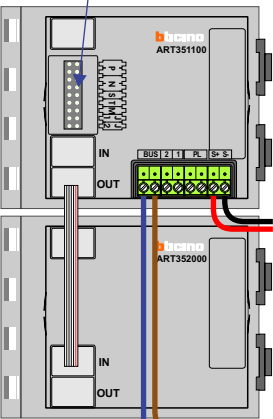

— = systeemkabel
 Bij kabel 2 x 1 mm²:
 180% afstand!
 Bij kabel 2 x 0,28 mm²:
 60% afstand!
 UTP op aanvraag.

TWEEDRAADS BUS

Bij monteren/demonteren
 spanning eraf
 voorkomt defecten!

Bij installaties zonder
 beeld maakt het niet
 uit hoe je de bus
 aansluit. De telefoons
 hoeven niet in serie en
 eindweerstand zijn
 niet nodig.

nelec
 INTERCOM MADE EASY

DEURSTATION S-131A

Pot.vrij contact
 tbv deur opener

Max. 320 meter systeem-
 kabel tot laatste deurtelefoon

Max. 290 meter

N-Waarde	Huisnummer	Switch-ON
1		11-1
2		11-2
3	X	11-3

N-Waarde	Huisnummer	Switch-ON
1		13-1
2		13-2
3	X	13-3

N-Waarde	Huisnummer	Switch-ON
1		19-1
2		19-2
3	X	19-3

N-Waarde	Huisnummer	Switch-ON
1		21-1
2		21-2
3	X	21-3

N-Waarde	Huisnummer	Switch-ON
1		27-1
2		27-2
3	X	27-3

N-Waarde	Huisnummer	Switch-ON
1		29-1
2		29-2
3	X	29-3