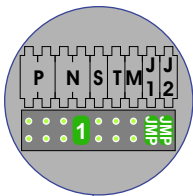

— = systeemkabel
 Bij kabel 2 x 1 mm²:
 180% afstand!
 Bij kabel 2 x 0,28 mm²:
 60% afstand!
 UTP op aanvraag.

TWEEDRAADS BUS

Bij monteren/demonteren
 spanning eraf
 voorkomt defecten!

Bij installaties zonder
 beeld maakt het niet
 uit hoe je de bus
 aansluit. De telefoons
 hoeven niet in serie en
 eindweerstand zijn
 niet nodig.

nelec
 INTERCOM MADE EASY

DEURSTATION S-131A

Pot.vrij contact
 tbv deur opener

Max. 320 meter systeem-
 kabel tot laatste deurtelefoon

Max. 290 meter

N-Waarde	Huisnummer	Switch-ON
1		11-1
2		11-2
3	X	11-3

N-Waarde	Huisnummer	Switch-ON
1		13-1
2		13-2
3	X	13-3

N-Waarde	Huisnummer	Switch-ON
1		19-1
2		19-2
3	X	19-3

N-Waarde	Huisnummer	Switch-ON
1		21-1
2		21-2
3	X	21-3

N-Waarde	Huisnummer	Switch-ON
1		27-1
2		27-2
3	X	27-3

N-Waarde	Huisnummer	Switch-ON
1		29-1
2		29-2
3	X	29-3