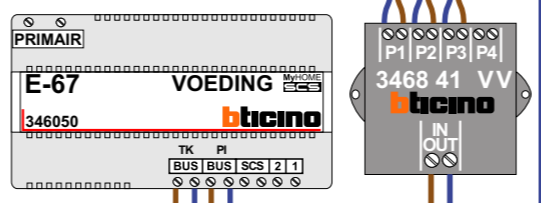

TWEEDRAADS BUS

Bij monteren/demonteren spanning eraf voorkomt defecten!

— = systeemkabel
Bij andere getwiste kabel 66% afstand!
Bij ongetwiste kabel max. 50 meter buitenpost naar videofoon.
UTP op aanvraag.

nelec
INTERCOM MADE EASY

N-Waarde	Huisnummer	Switch-ON
1	2	
2	4	
3	6	
4	8	
5	10	
6	12	
7	14	X
8	16	
9	18	
10	20	
11	22	
12	24	
13	26	X
14	28	
15	30	
16	32	
17	34	
18	36	
19	38	
20	40	X
21	42	
22	44	
23	46	
24	48	
25	50	
26	52	X