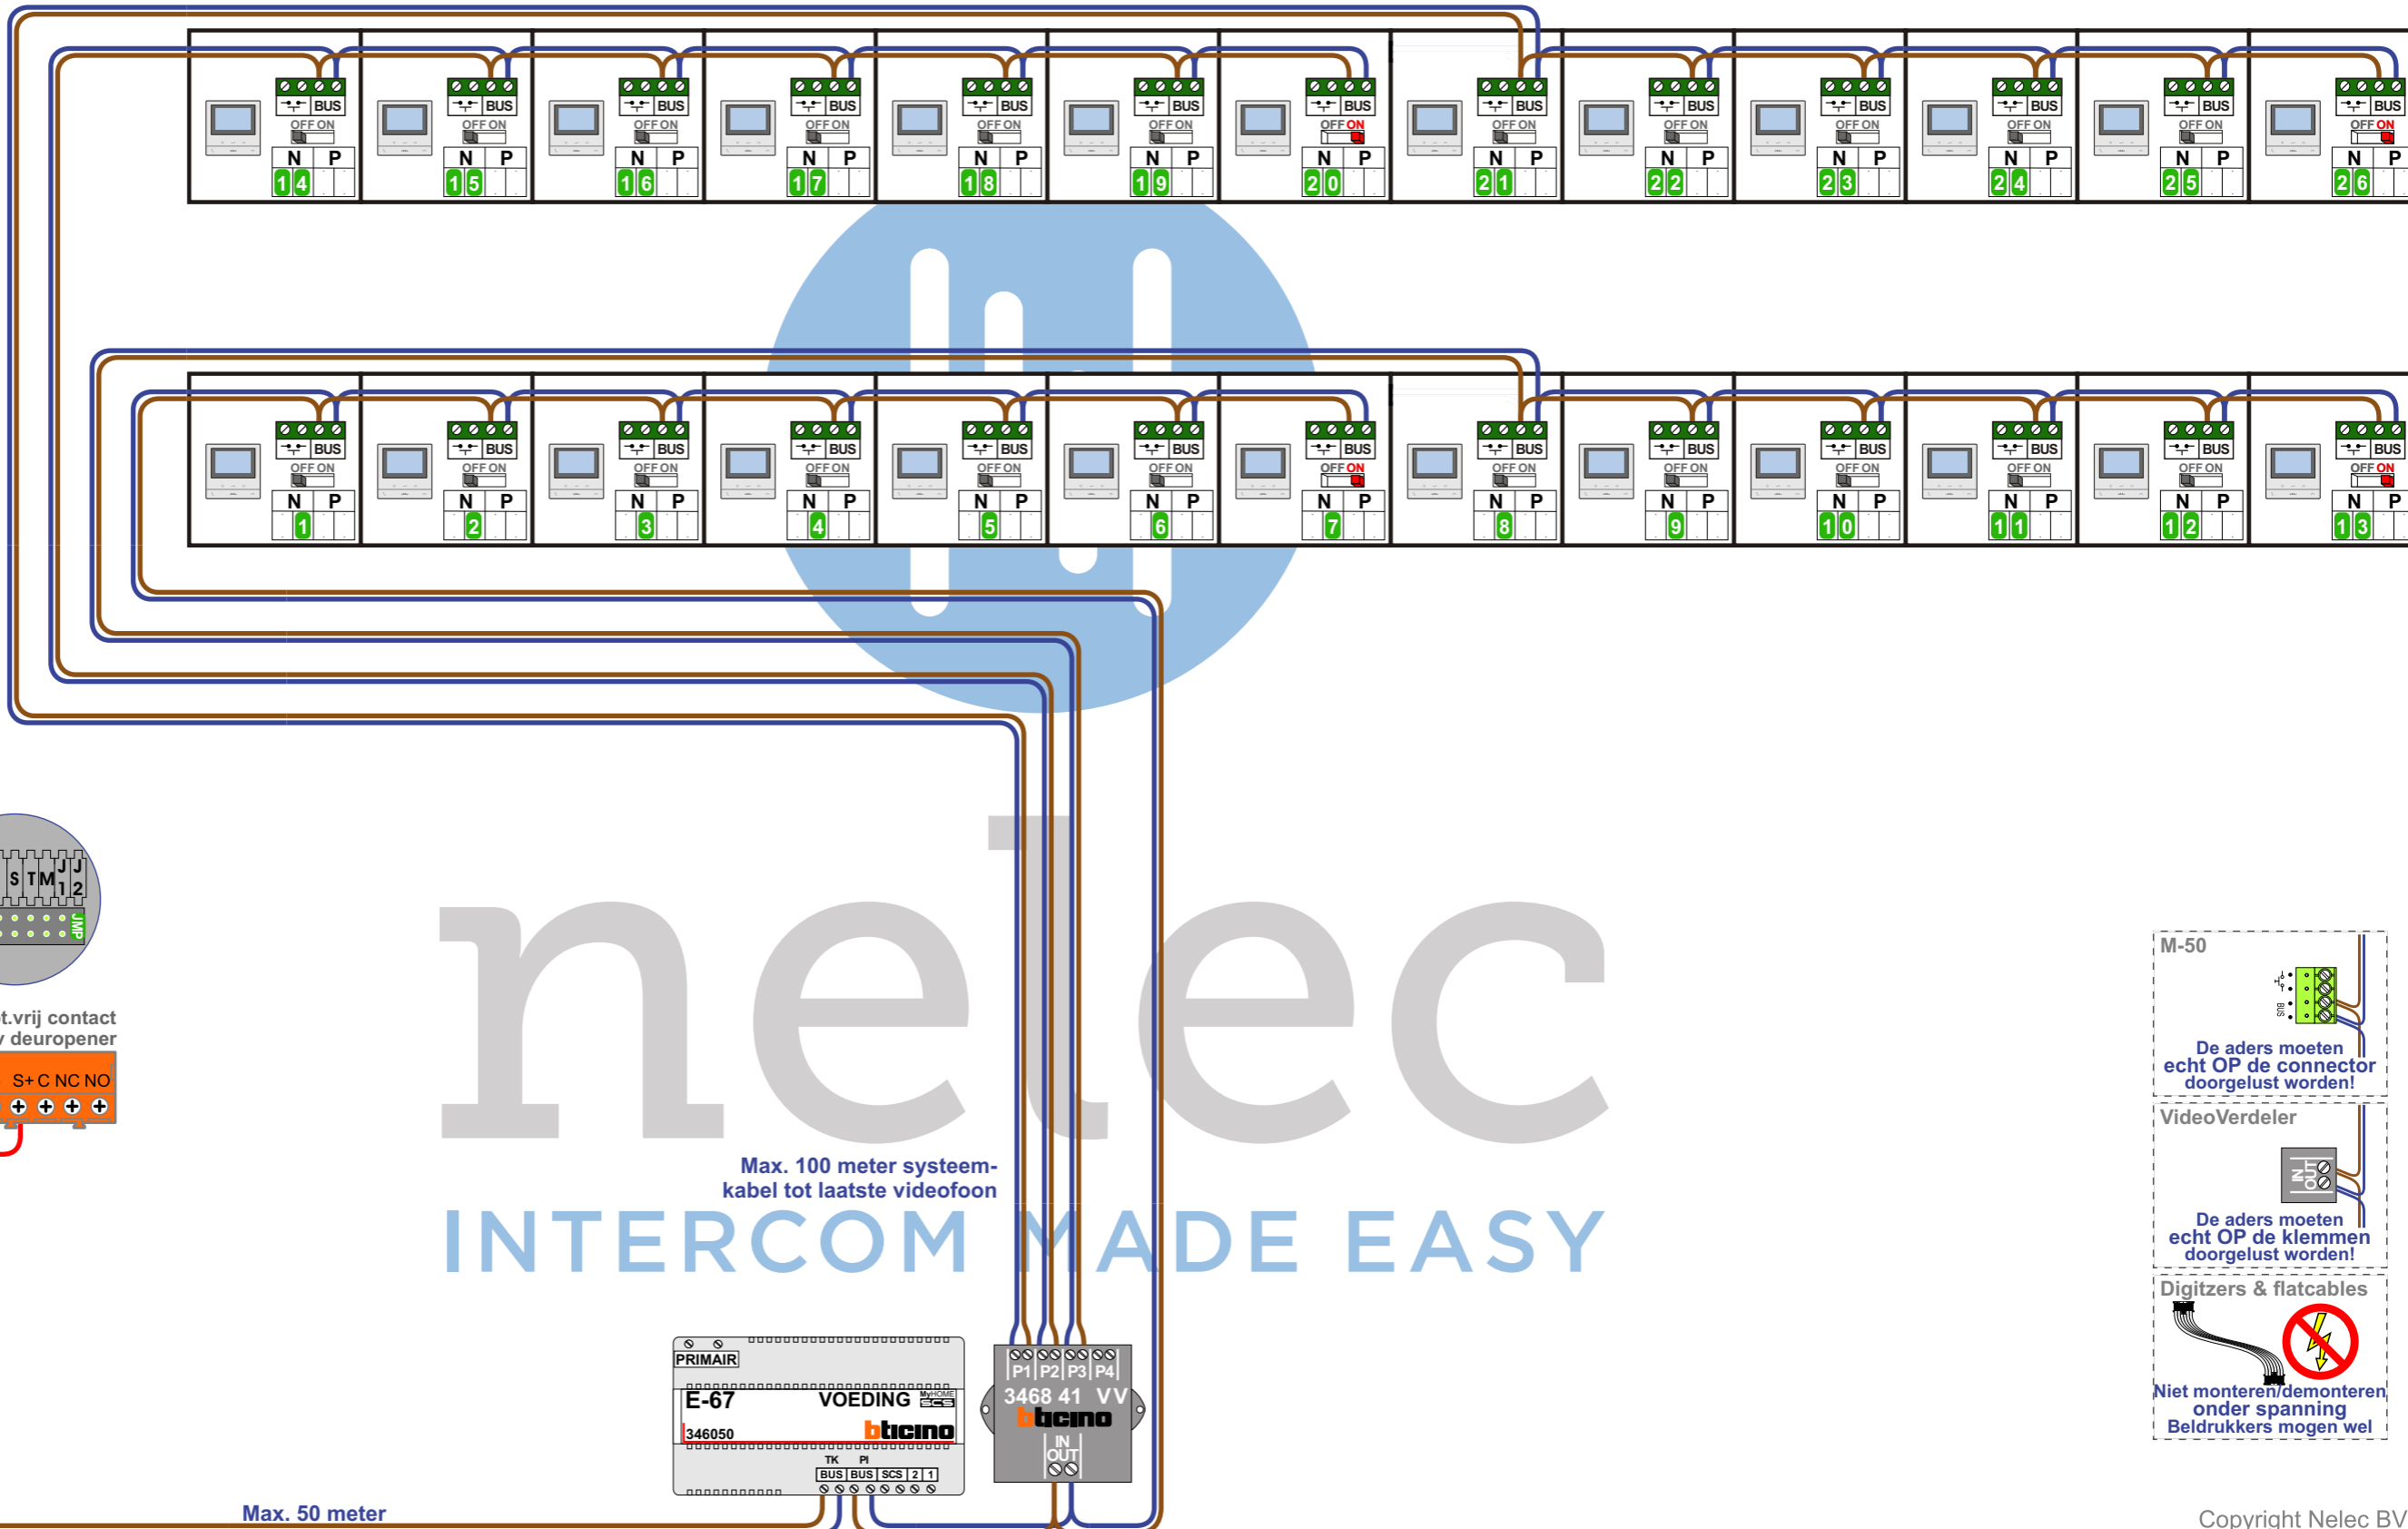

TWEEDRAADS BUS

Bij monteren/demonteren spanning eraf voorkomt defecten!

— = systeemkabel
Bij andere getwiste kabel 66% afstand!
Bij ongetwiste kabel max. 50 meter buitenpost naar videofoon.
UTP op aanvraag.

nelec
INTERCOM MADE EASY

N-Waarde	Huisnummer	Switch-ON
1	2	
2	4	
3	6	
4	8	
5	10	
6	12	
7	14	X
8	16	
9	18	
10	20	
11	22	
12	24	
13	26	X
14	28	
15	30	
16	32	
17	34	
18	36	
19	38	
20	40	X
21	42	
22	44	
23	46	
24	48	
25	50	
26	52	X