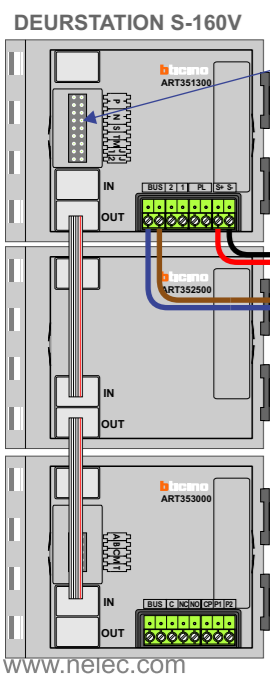

TWEEDRAADS BUS

Bij monteren/demonteren spanning eraf voorkomt defecten!

— = systeemkabel
Bij andere getwiste kabel 66% afstand!
Bij ongetwiste kabel max. 50 meter buitenpost naar videofoon.
UTP op aanvraag.

nelec
INTERCOM MADE EASY

N-Waarde	Huisnummer	Switch-ON
1	2	
2	4	
3	6	
4	8	
5	10	
6	12	
7	14	X
8	16	
9	18	
10	20	
11	22	
12	24	
13	26	X
14	28	
15	30	
16	32	
17	34	
18	36	
19	38	
20	40	X
21	42	
22	44	
23	46	
24	48	
25	50	
26	52	X