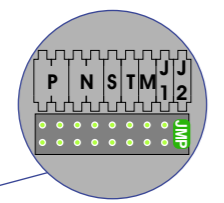

TWEEDRAADS BUS

Bij monteren/demonteren spanning eraf voorkomt defecten!

— = systeemkabel
Bij andere getwiste kabel 66% afstand!
Bij ongetwiste kabel max. 50 meter buitenpost naar videofoon.
UTP op aanvraag.

nelec
INTERCOM MADE EASY

N-Waarde	Huisnummer	Switch-ON
1	2	
2	4	
3	6	
4	8	
5	10	
6	12	
7	14	X
8	16	
9	18	
10	20	
11	22	
12	24	
13	26	X
14	28	
15	30	
16	32	
17	34	
18	36	
19	38	
20	40	X
21	42	
22	44	
23	46	
24	48	
25	50	
26	52	X