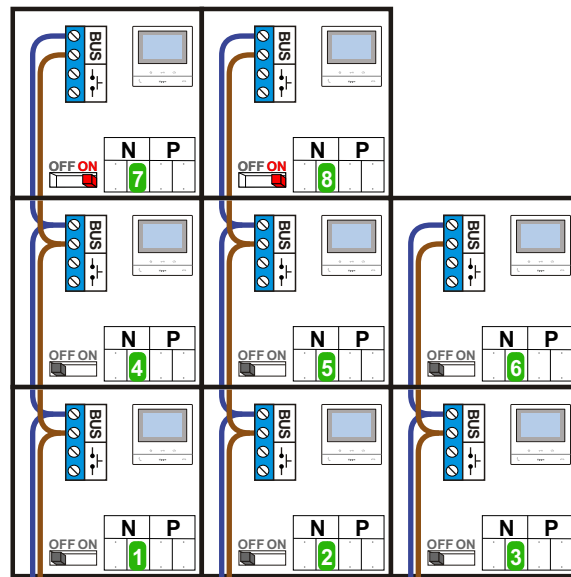

**— = systeemkabel**  
 Bij andere getwiste kabel 66% afstand!  
 Bij ongetwiste kabel max. 50 meter buitenpost naar videofoon.  
 UTP op aanvraag.

DD8 digitizer: flatcable

Digitizers & flatcables

TWEEDRAADS BUS

Bij monteren/demonteren spanning eraf voorkomt defecten!

M-50

VideoVerdeler

DEURSTATION S-131V

Haal de spanning van het systeem als je een module monteert of demonteert

12 Vdc opener

Max. 100 meter systeemkabel tot laatste videofoon

Max. 50 meter

nelec  
INTERCOM MADE EASY