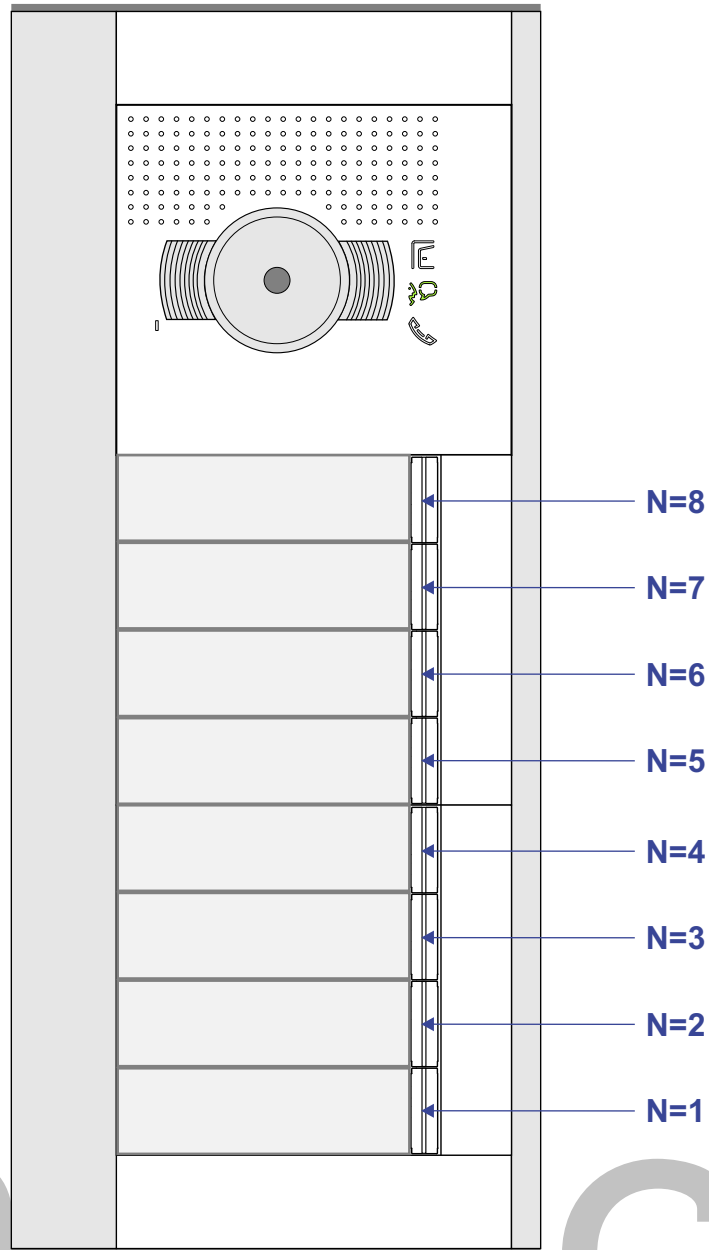

Bij monteren/demonteren spanning eraf voorkomt defecten!

M-50

VideoVerdeler

DEURSTATION S-131V

Haal de spanning van het systeem als je een module monteert of demonteert

12 Vdc opener

Max. 100 meter systeemkabel tot laatste videofoon

Max. 50 meter

nelec  
INTERCOM MADE EASY