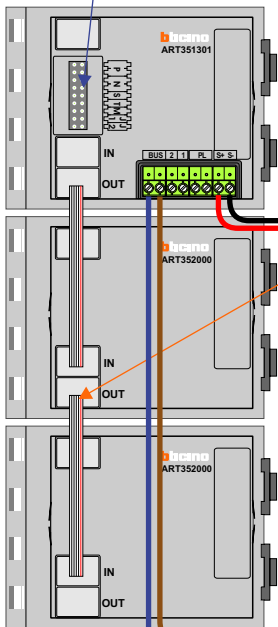

Bij monteren/demonteren spanning eraf voorkomt defecten!

M-50

VideoVerdeler

DEURSTATION S-131V

Haal de spanning van het systeem als je een module monteert of demonteert

12 Vdc opener

Max. 100 meter systeemkabel tot laatste videofoon

Max. 50 meter

nelec  
INTERCOM MADE EASY