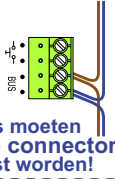

**— = systeemkabel**  
 Bij andere getwiste kabel 66% afstand!  
 Bij ongetwiste kabel max. 50 meter buitenpost naar videofoon.  
 UTP op aanvraag.

DD8 digitizer: flatcable

Digitizers & flatcables

TWEEDRAADS BUS

Bij monteren/demonteren spanning eraf voorkomt defecten!

M-50

VideoVerdeler

DEURSTATION S-131V

Haal de spanning van het systeem als je een module monteert of demonteert

12 Vdc opener

Max. 100 meter systeemkabel tot laatste videofoon

Max. 50 meter

nelec  
INTERCOM MADE EASY