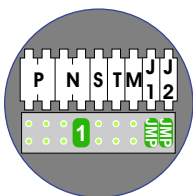

**— = systeemkabel**  
 Bij andere getwiste kabel 66% afstand!  
 Bij ongetwiste kabel max. 50 meter buitenpost naar videofoon.  
 UTP op aanvraag.

DD8 digitizer: flatcable

Digitizers & flatcables

TWEEDRAADS BUS

Bij monteren/demonteren spanning eraf voorkomt defecten!

M-50

VideoVerdeler

DEURSTATION S-131V

Haal de spanning van het systeem als je een module monteert of demonteert

12 Vdc opener

Max. 100 meter systeemkabel tot laatste videofoon

Max. 50 meter

nelec  
INTERCOM MADE EASY