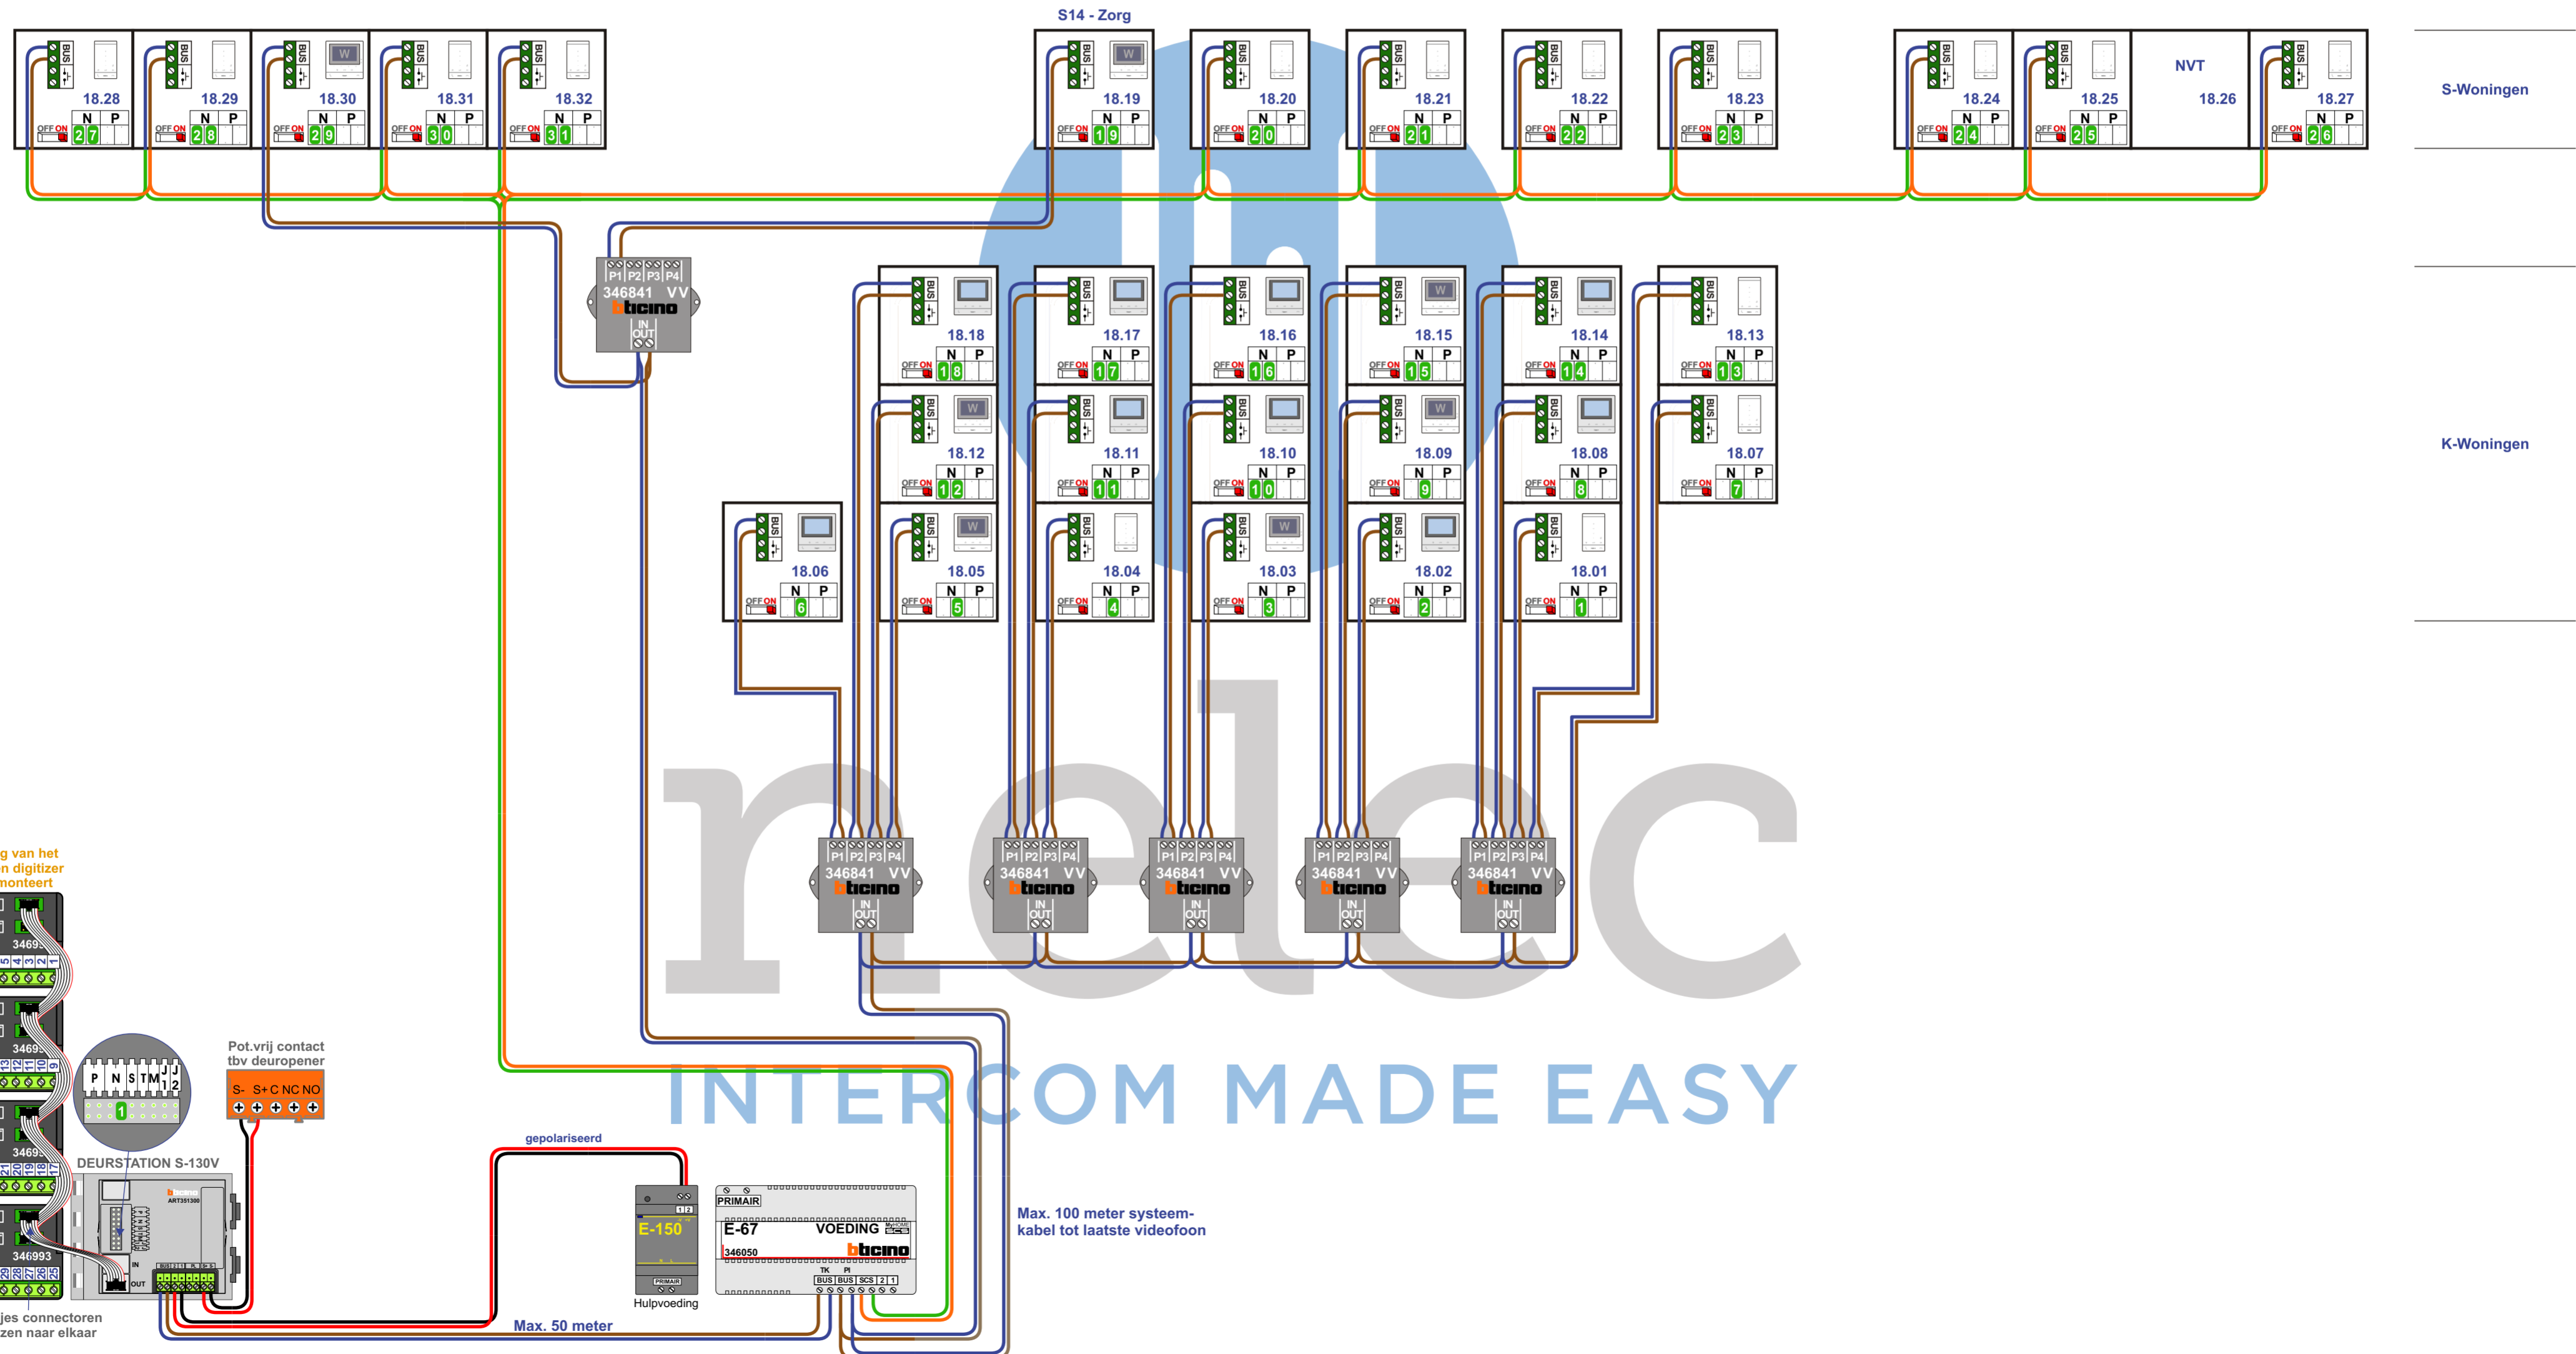

**Digitizers & flatcables**

Niet monteren/demonteren onder spanning!  
Bedrukkers mogen wel!

TWEEDRAADS BUS

Bij monteren/demonteren spanning eraf voorkomt defecten!

**— = systeemkabel**  
Bij andere getwiste kabel 66% afstand!  
Bij ongetwiste kabel max. 50 meter buitenpost naar videofoon. UTP op aanvraag.

**VideoVerdeeler**

De anders moeten echt OP de klemmen doorgelust worden!

De twee stijgers echt OP de klemmen van E-67 aansluiten!

Haal de spanning van het systeem als je een digitizer monteert of demonteert.

Pot.vrij contact tbv deuropener

gekopiseerd

Hulpvoeding

Max. 50 meter

Max. 100 meter systeemkabel tot laatste videofoon

N-Waarde	Huisnummer	Switch-ON	Toestel
1	01	X	T-55
2	02	X	M-50B
3	03	X	M-50Wifi
4	04	X	T-55
5	05	X	M-50Wifi
6	06	X	M-50B
7	07	X	T-55
8	08	X	M-50B
9	09	X	M-50Wifi
10	10	X	M-50B
11	11	X	M-50B
12	12	X	M-50Wifi
13	13	X	T-55
14	14	X	M-50B
15	15	X	M-50Wifi
16	16	X	M-50B
17	17	X	M-50B
18	18	X	M-50B
19	19 / 26	X	M-50Wifi
20	20	X	T-55
21	21	X	T-55
22	22	X	T-55
23	23	X	T-55
24	24	X	T-55
25	25	X	T-55
26	27	X	T-55
27	28	X	T-55
28	29	X	T-55
29	30	X	M-50Wifi
30	31	X	T-55
31	32	X	T-55