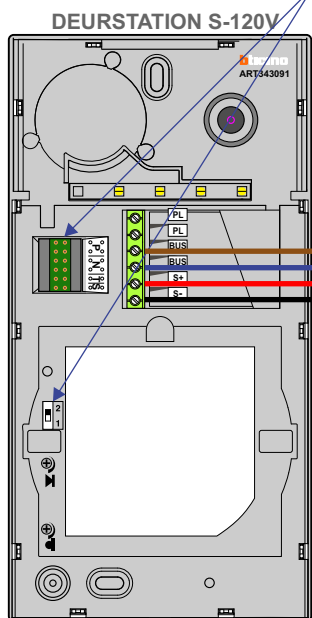

— = systeemkabel
 Bij andere getwiste kabel 66% afstand!
 Bij ongetwiste kabel max. 50 meter buitenpost naar videofoon.
 UTP op aanvraag.

TWEEDRAADS BUS

Bij monteren/demonteren spanning eraf voorkomt defecten!

De twee stijgers echt OP de klemmen van E-67 aansluiten!

Max. 100 meter systeemkabel tot laatste videofoon

Max. 50 meter

nelec
INTERCOM MADE EASY