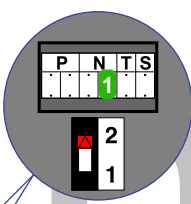

— = systeemkabel
 Bij andere getwiste kabel 66% afstand!
 Bij ongetwiste kabel max. 50 meter buitenpost naar videofoon.
 UTP op aanvraag.

TWEEDRAADS BUS

Bij monteren/demonteren spanning eraf voorkomt defecten!

De twee stijgers echt OP de klemmen van E-67 aansluiten!

Max. 100 meter systeemkabel tot laatste videofoon

Max. 50 meter

nelec
INTERCOM MADE EASY