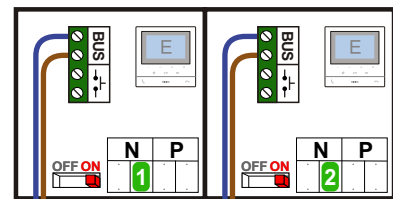

— = systeemkabel
 Bij andere getwiste kabel 66% afstand!
 Bij ongetwiste kabel max. 50 meter buitenpost naar videofoon.
 UTP op aanvraag.

TWEEDRAADS BUS

Bij monteren/demonteren spanning eraf voorkomt defecten!

De twee stijgers echt OP de klemmen van E-67 aansluiten!

Max. 100 meter systeemkabel tot laatste videofoon

Max. 50 meter

nelec
INTERCOM MADE EASY