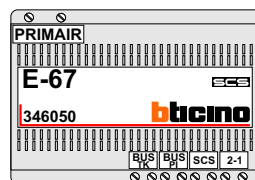

De twee stijgers echt OP de klemmen van E-67 aansluiten!

Max. 100 meter systeemkabel tot laatste videofoon

Max. 50 meter

nelec
INTERCOM MADE EASY