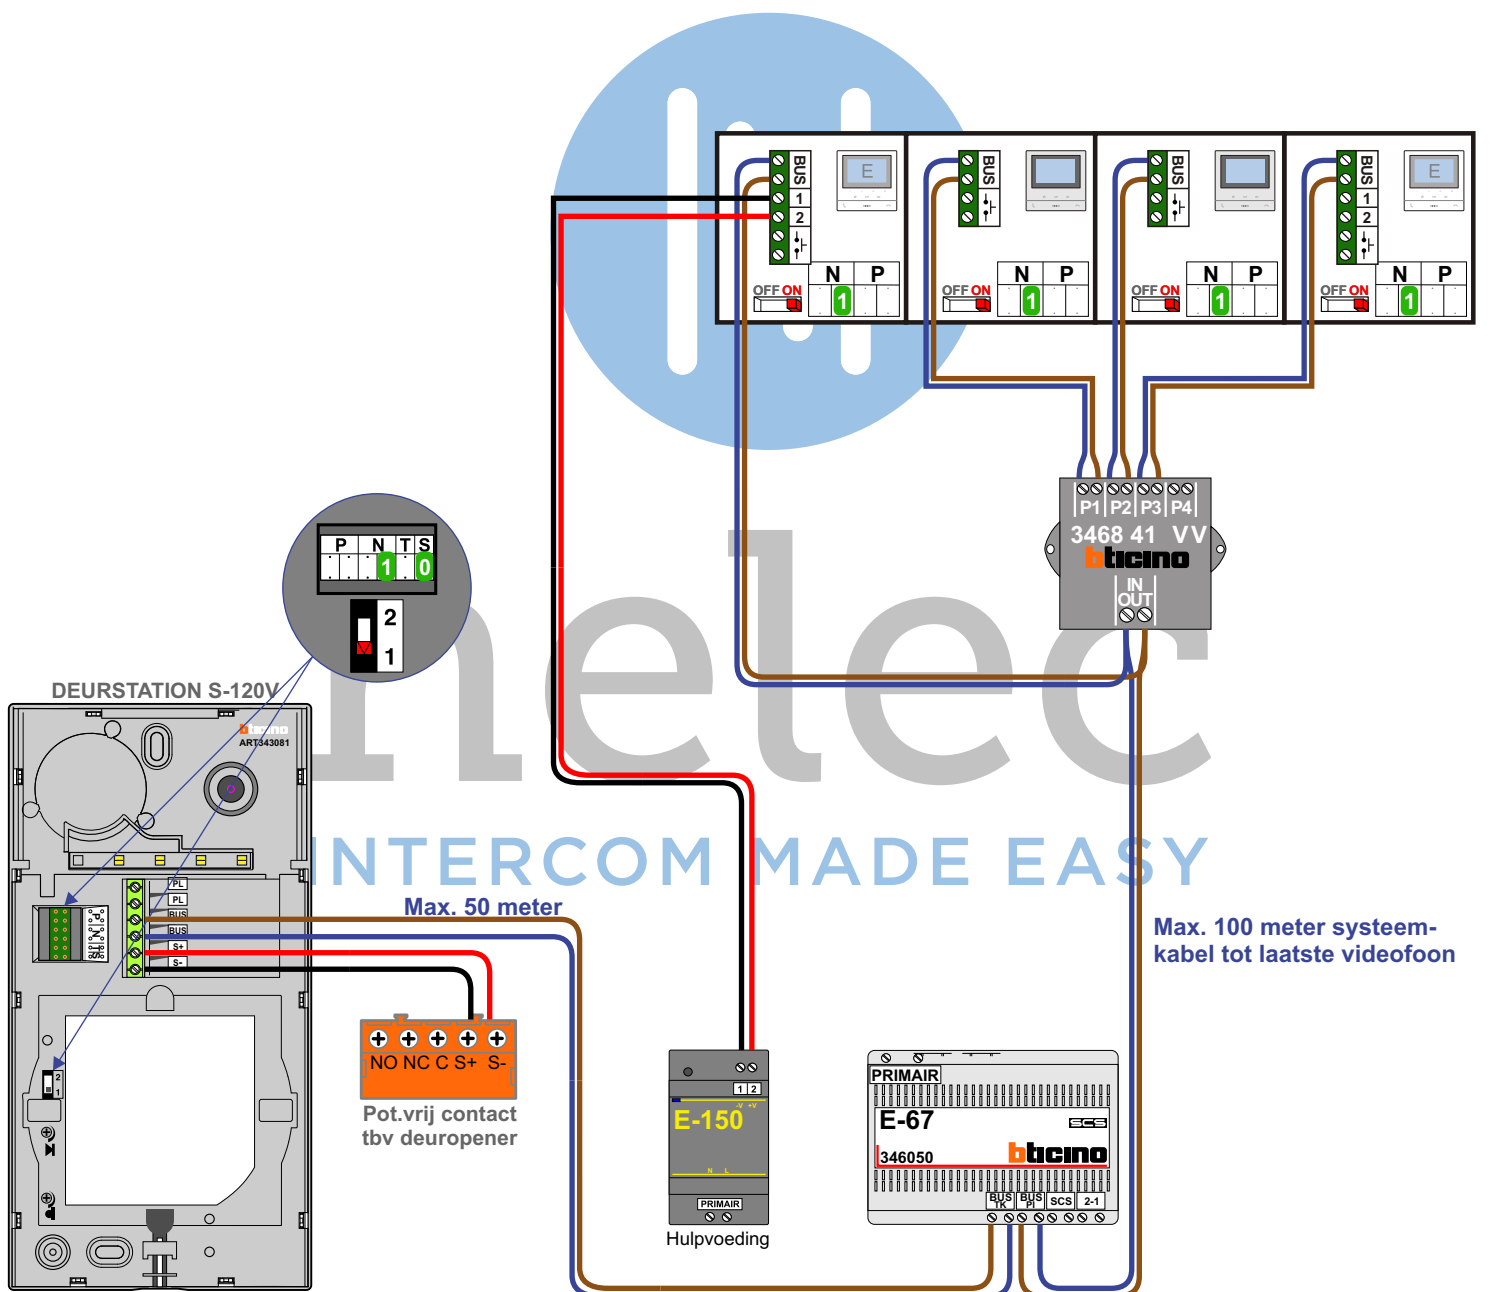

— = systeemkabel
 Bij andere getwiste kabel 66% afstand!
 Bij ongetwiste kabel max. 50 meter buitenpost naar videofoon.
 UTP op aanvraag.

TWEEDRAADS BUS

Bij monteren/demonteren spanning eraf voorkomt defecten!

VideoVerdeler

De aders moeten echt OP de klemmen doorgelust worden!

Max. 50 meter

Max. 100 meter systeemkabel tot laatste videofoon