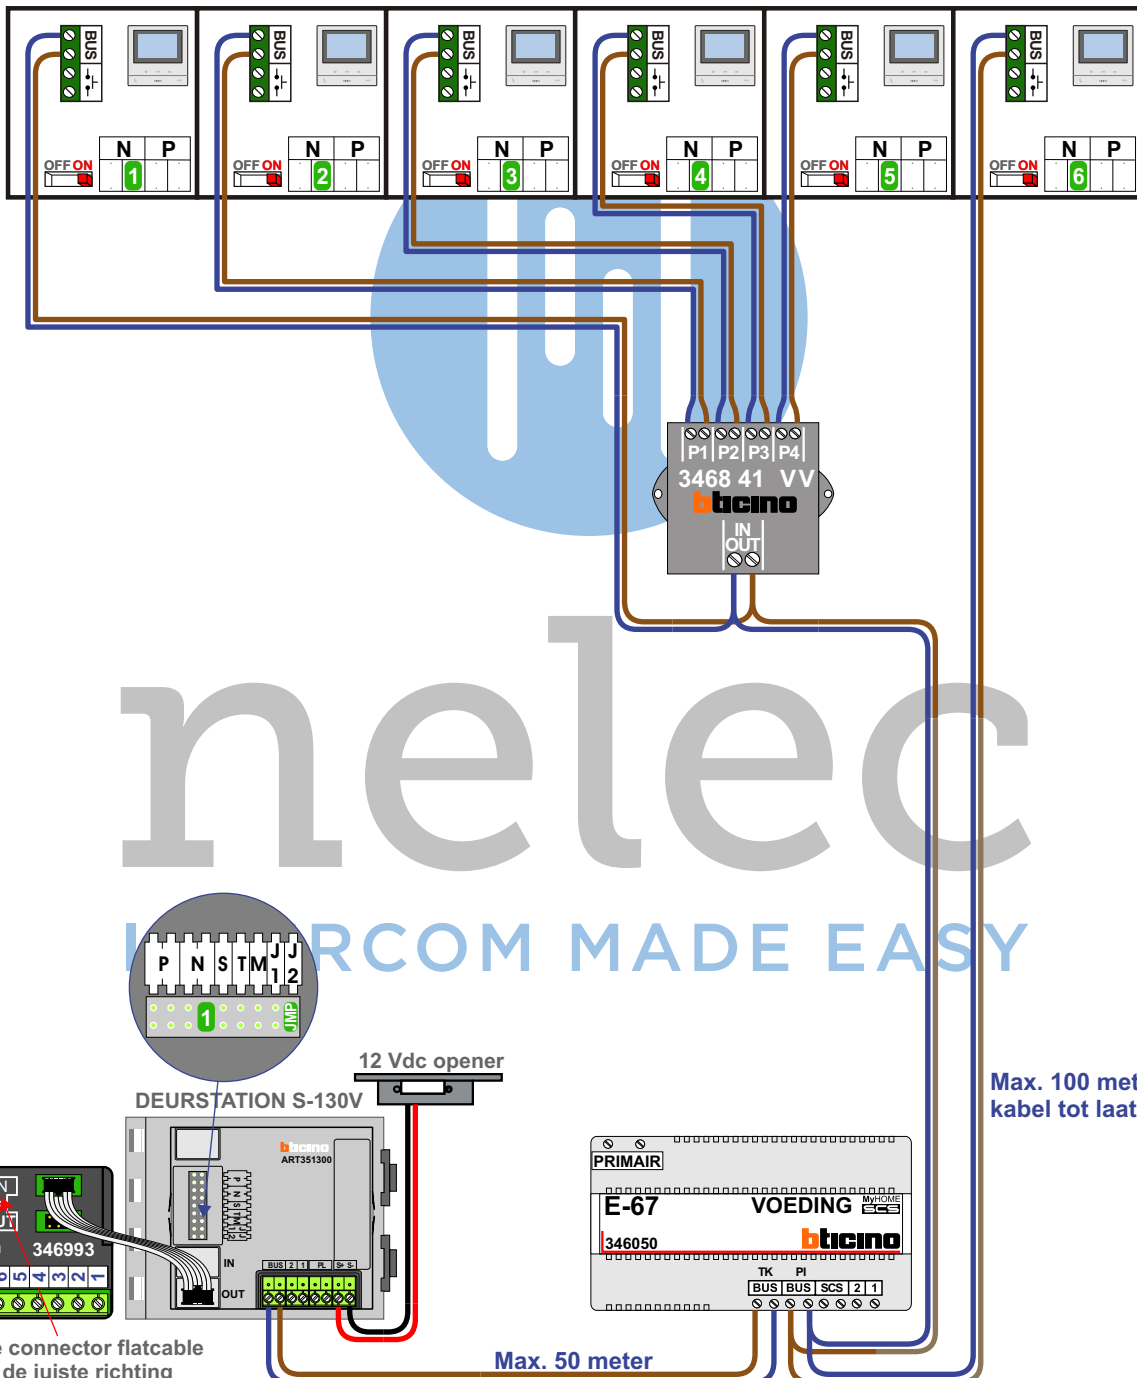

— = systeemkabel
Bij andere getwiste kabel 66% afstand!
Bij ongetwiste kabel max. 50 meter buitenpost naar videofoon.
UTP op aanvraag.

TWEEDRAADS BUS

Bij monteren/demonteren spanning eraf voorkomt defecten!

De twee stijgers echt OP de klemmen van E-67 aansluiten!

nelec
INTERCOM MADE EASY

Digitizer voor 1 t/m 8 drukkers

nokje connector flatcable in de juiste richting

N-Waarde	Huisnummer	Switch-ON
1	200	X
2	202	X
3	204	X
4	206	X
5	208	X
6	210	X

nelec
INTERCOM MADE EASY