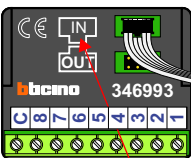

— = systeemkabel
Bij andere getwiste kabel 66% afstand!
Bij ongetwiste kabel max. 50 meter buitenpost naar videofoon.
UTP op aanvraag.

TWEEDRAADS BUS

Bij monteren/demonteren spanning eraf voorkomt defecten!

De twee stijgers echt OP de klemmen van E-67 aansluiten!

nelec
INTERCOM MADE EASY

Digitizer voor 1 t/m 8 drukkers

nokje connector flatcable in de juiste richting

N-Waarde	Huisnummer	Switch-ON
1	200	X
2	202	X
3	204	X
4	206	X
5	208	X
6	210	X