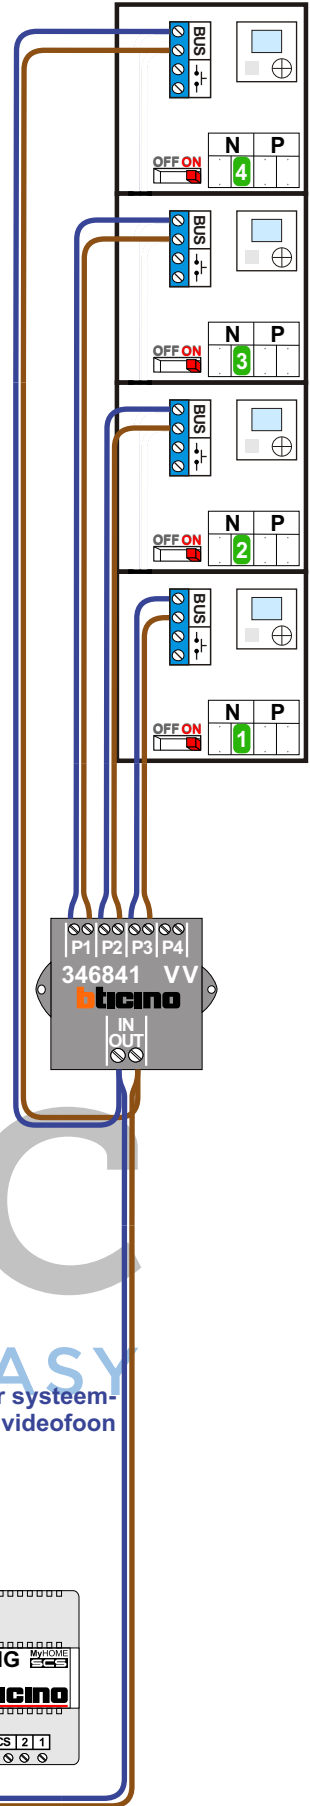

— = systeemkabel  
Bij andere getwiste kabel 66% afstand!  
Bij ongetwiste kabel max. 50 meter buitenpost naar videofoon.  
UTP op aanvraag.

TWEEDRAADS BUS

Bij monteren/demonteren spanning eraf voorkomt defecten!

VideoVerdeler

De aders moeten echt OP de klemmen doorgelust worden!

nelec

INTERCOM MADE EASY

Max. 100 meter systeemkabel tot laatste videofoon

DEURSTATION S-151V

Pot.vrij contact tbv deuropener

Max. 50 meter