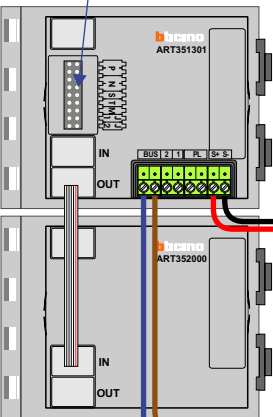

— = systeemkabel  
Bij andere getwiste kabel 66% afstand!  
Bij ongetwiste kabel max. 50 meter buitenpost naar videofoon.  
UTP op aanvraag.

TWEEDRAADS BUS

Bij monteren/demonteren spanning eraf voorkomt defecten!

VideoVerdeler

De aders moeten echt OP de klemmen doorgelust worden!

nelec

INTERCOM MADE EASY

Max. 100 meter systeemkabel tot laatste videofoon

DEURSTATION S-151V

Pot.vrij contact tbv deuropener

Max. 50 meter