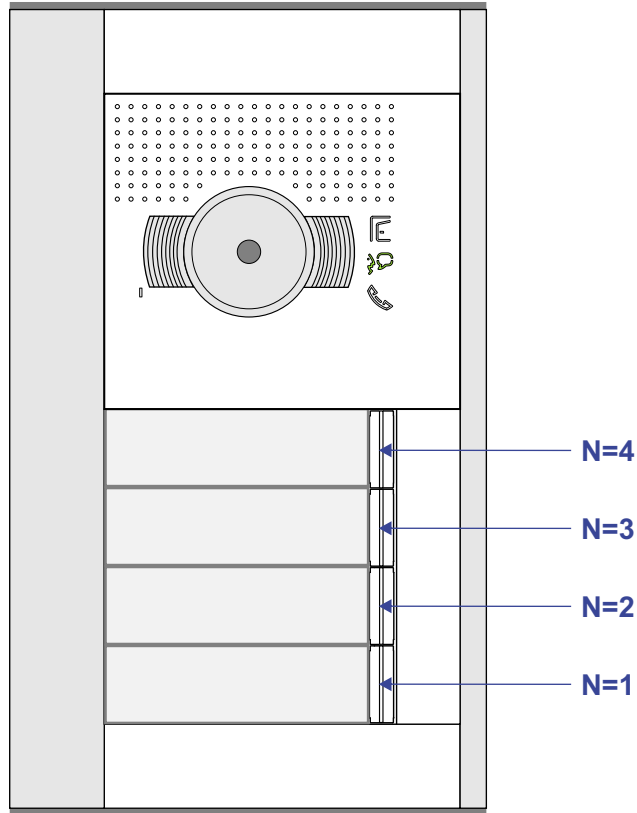

— = systeemkabel  
Bij andere getwiste kabel 66% afstand!  
Bij ongetwiste kabel max. 50 meter buitenpost naar videofoon.  
UTP op aanvraag.

TWEEDRAADS BUS

Bij monteren/demonteren spanning eraf voorkomt defecten!

VideoVerdeler

De aders moeten echt OP de klemmen doorgelust worden!

nelec

INTERCOM MADE EASY

Max. 100 meter systeemkabel tot laatste videofoon

DEURSTATION S-151V

Pot.vrij contact tbv deuropener

Max. 50 meter