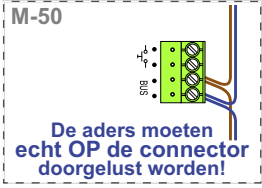

— = systeemkabel
 Bij andere getwiste kabel 66% afstand!
 Bij ongetwiste kabel max. 50 meter buitenpost naar videofoon.
 UTP op aanvraag.

TWEEDRAADS BUS

Bij monteren/demonteren spanning eraf voorkomt defecten!

M-50e M-50W
 Bij hulpvoeding op 1-2: zet switch op ON

ON OFF 2-1

Max. 50 meter

Max. 100 meter systeemkabel tot laatste videofoon