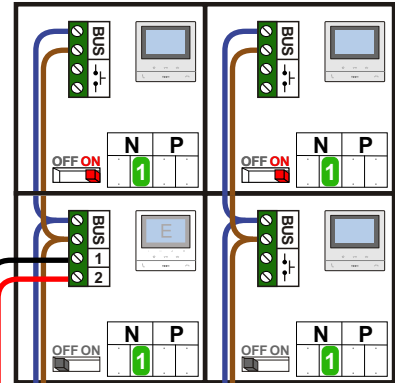

— = systeemkabel
 Bij andere getwiste kabel 66% afstand!
 Bij ongetwiste kabel max. 50 meter buitenpost naar videofoon.
 UTP op aanvraag.

TWEEDRAADS BUS

Bij monteren/demonteren spanning eraf voorkomt defecten!

M-50e M-50W
 Bij hulpvoeding op 1-2: zet switch op ON

ON OFF 2-1

Max. 50 meter

Max. 100 meter systeemkabel tot laatste videofoon