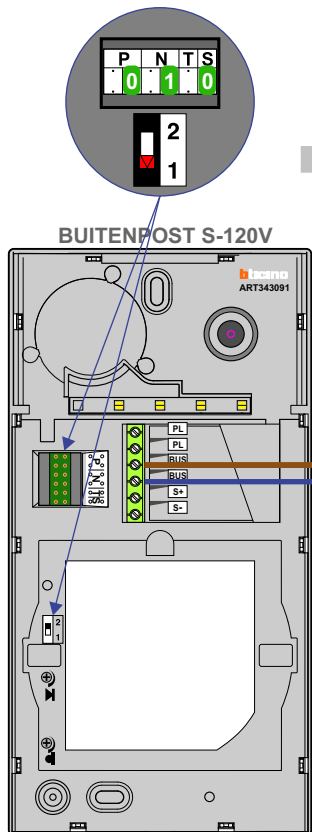

— = systeemkabel
 Bij andere getwiste kabel 66% afstand!
 Bij ongetwiste kabel max. 50 meter buitenpost naar videofoon.
 UTP op aanvraag.

TWEEDRAADS BUS

Bij monteren/demonteren spanning eraf voorkomt defecten!

M-50e M-50W
 Bij hulpvoeding op 1-2: zet switch op ON

ON OFF 2-1

Max. 50 meter

Max. 100 meter systeemkabel tot laatste videofoon