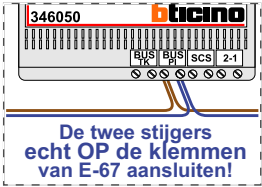

— = systeemkabel
 Bij andere getwiste kabel 66% afstand!
 Bij ongetwiste kabel max. 50 meter buitenpost naar videofoon.
 UTP op aanvraag.

TWEEDRAADS BUS

Bij monteren/demonteren spanning eraf voorkomt defecten!

M-50e M-50W
 Bij hulpvoeding op 1-2: zet switch op ON

ON OFF 2-1

Max. 50 meter

Max. 100 meter systeemkabel tot laatste videofoon