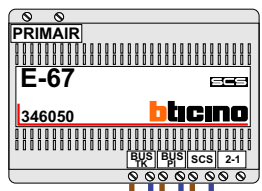

— = systeemkabel
 Bij andere getwiste kabel 66% afstand!
 Bij ongetwiste kabel max. 50 meter buitenpost naar videofoon.
 UTP op aanvraag.

TWEEDRAADS BUS

Bij monteren/demonteren spanning eraf voorkomt defecten!

M-50e M-50W
 Bij hulpvoeding op 1-2: zet switch op ON

ON OFF 2-1

Max. 50 meter

Max. 100 meter systeemkabel tot laatste videofoon