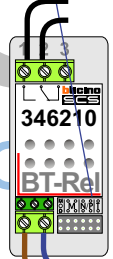

— = systeemkabel
 Bij andere getwiste kabel 66% afstand!
 Bij ongetwiste kabel max. 50 meter buitenpost naar videofoon.
 UTP op aanvraag.

TWEEDRAADS BUS

Bij monteren/demonteren spanning eraf voorkomt defecten!

M-50e M-50W
 Bij hulpvoeding op 1-2: zet switch op ON

ON OFF 2-1

Max. 50 meter

Max. 100 meter systeemkabel tot laatste videofoon