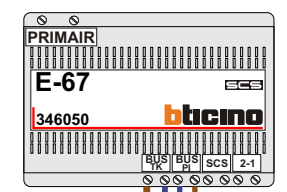

— = systeemkabel  
 Bij andere getwiste kabel **66%** afstand!  
 Bij ongetwiste kabel **max. 50 meter** buitenpost naar videofoon.  
 UTP op aanvraag.

De twee buitenposten echt **OP** de klemmen van E-67 aansluiten!

**TWEEDRAADS BUS**

Bij monteren/demonteren **spanning eraf** voorkomt defecten!

VideoVerdeler

De aders moeten echt **OP** de klemmen doorgelust worden!

N-waarde	Huisnummer	Eindweerstand
1	22	X
2	24	
3	26	X
4	28	
5	30	X
6	30a	
7	32	
8	34	
9	36	X
10	38	
11	40	X