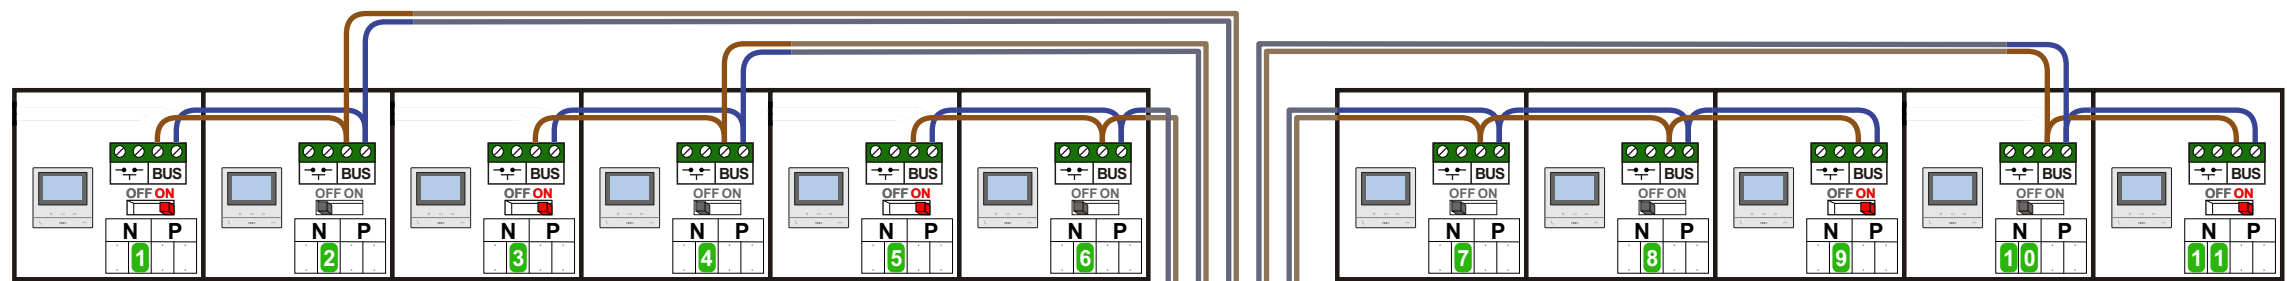

— = systeemkabel  
 Bij andere getwiste kabel **66%** afstand!  
 Bij ongetwiste kabel **max. 50 meter** buitenpost naar videofoon.  
 UTP op aanvraag.

De twee buitenposten echt **OP** de klemmen van E-67 aansluiten!

**TWEEDRAADS BUS**

Bij monteren/demonteren **spanning eraf** voorkomt defecten!

VideoVerdeler

De aders moeten echt **OP** de klemmen doorgelust worden!

N-waarde	Huisnummer	Eindweerstand
1	22	X
2	24	
3	26	X
4	28	
5	30	X
6	30a	
7	32	
8	34	
9	36	X
10	38	
11	40	X