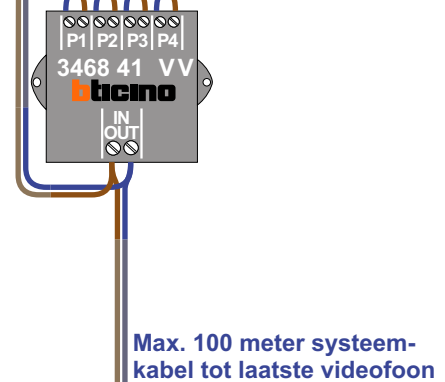

— = systeemkabel  
 Bij andere getwiste kabel **66%** afstand!  
 Bij ongetwiste kabel **max. 50 meter** buitenpost naar videofoon.  
 UTP op aanvraag.

De twee buitenposten echt **OP** de klemmen van E-67 aansluiten!

**TWEEDRAADS BUS**

Bij monteren/demonteren **spanning eraf** voorkomt defecten!

VideoVerdeler

De aders moeten echt **OP** de klemmen doorgelust worden!

N-waarde	Huisnummer	Eindweerstand
1	22	X
2	24	
3	26	X
4	28	
5	30	X
6	30a	
7	32	
8	34	
9	36	X
10	38	
11	40	X