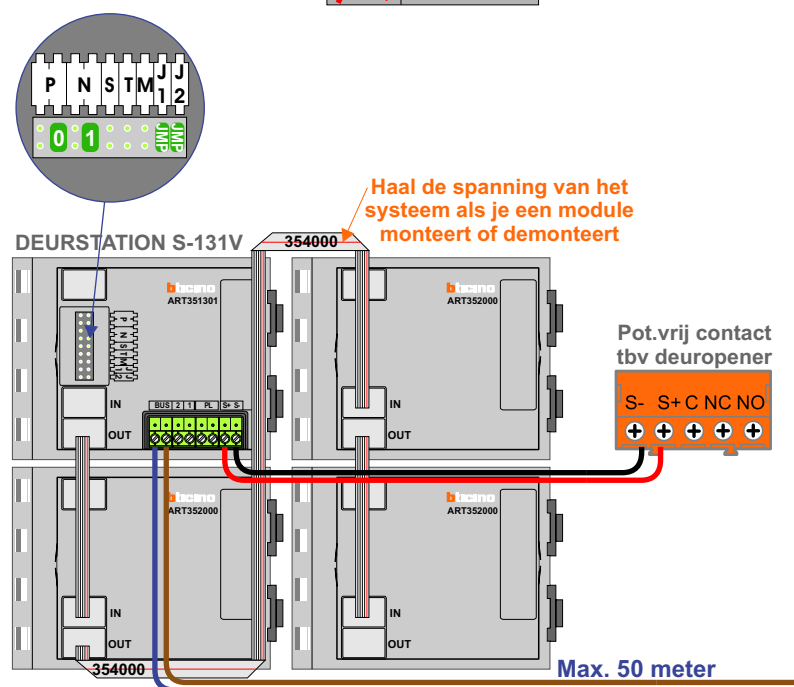

— = systeemkabel  
 Bij andere getwiste kabel **66%** afstand!  
 Bij ongetwiste kabel **max. 50 meter** buitenpost naar videofoon.  
 UTP op aanvraag.

De twee buitenposten echt **OP** de klemmen van E-67 aansluiten!

**TWEEDRAADS BUS**

Bij monteren/demonteren **spanning eraf** voorkomt defecten!

VideoVerdeler

De aders moeten echt **OP** de klemmen doorgelust worden!

N-waarde	Huisnummer	Eindweerstand
1	22	X
2	24	
3	26	X
4	28	
5	30	X
6	30a	
7	32	
8	34	
9	36	X
10	38	
11	40	X