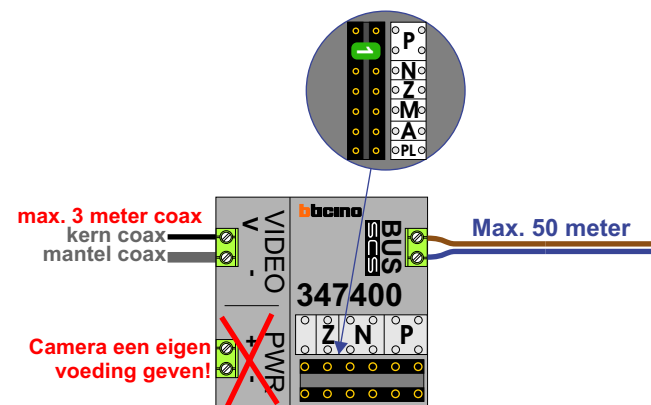

— = systeemkabel  
 Bij andere getwiste kabel **66%** afstand!  
 Bij ongetwiste kabel **max. 50 meter** buitenpost naar videofoon.  
 UTP op aanvraag.

De twee buitenposten echt **OP** de klemmen van E-67 aansluiten!

**TWEEDRAADS BUS**

Bij monteren/demonteren **spanning eraf** voorkomt defecten!

VideoVerdeler

De aders moeten echt **OP** de klemmen doorgelust worden!

N-waarde	Huisnummer	Eindweerstand
1	22	X
2	24	
3	26	X
4	28	
5	30	X
6	30a	
7	32	
8	34	
9	36	X
10	38	
11	40	X