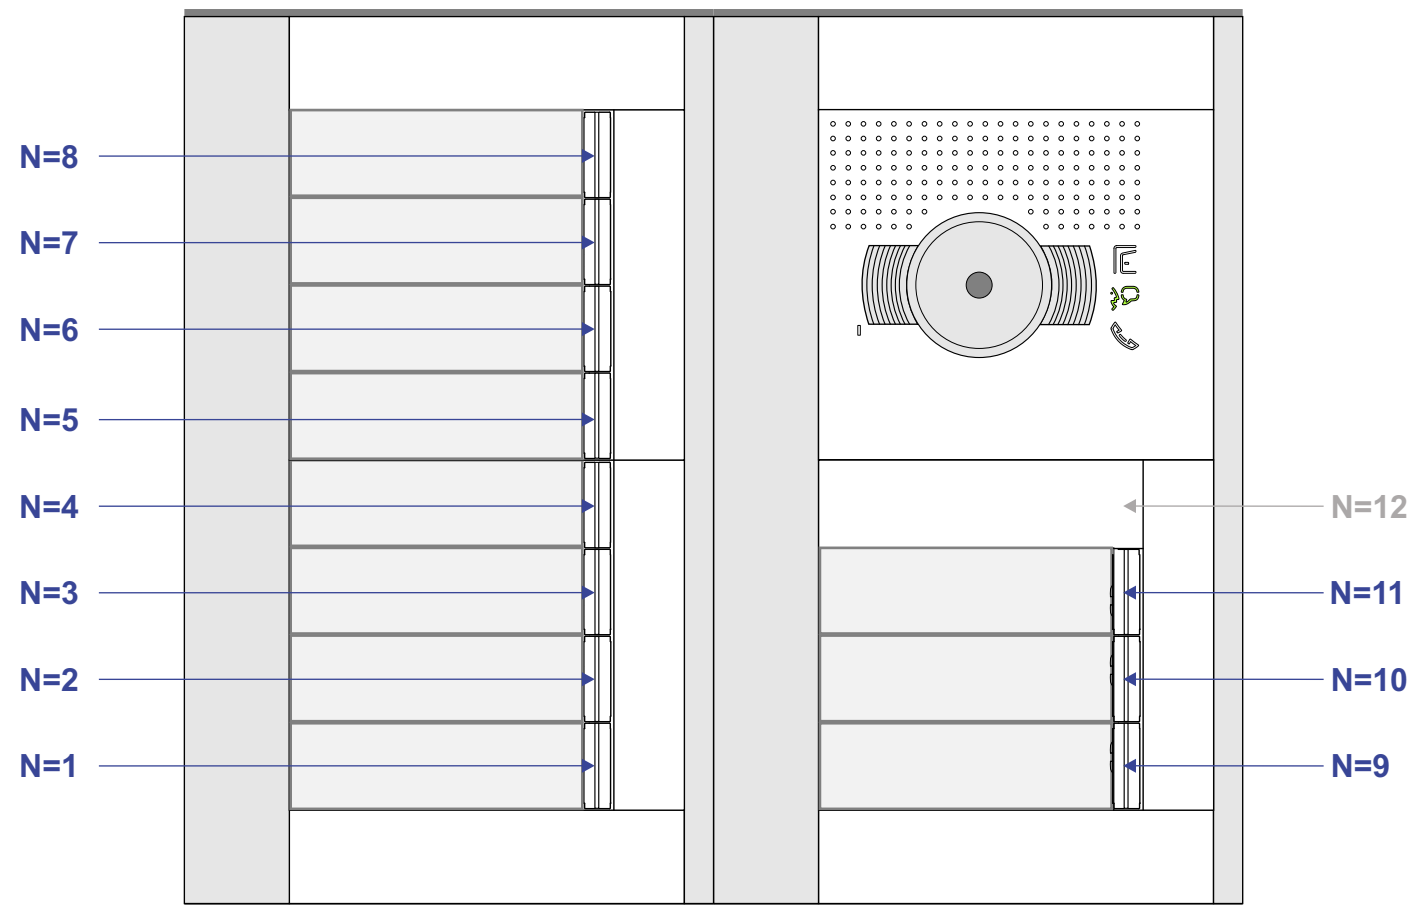

— = systeemkabel  
 Bij andere getwiste kabel **66%** afstand!  
 Bij ongetwiste kabel **max. 50 meter** buitenpost naar videofoon.  
 UTP op aanvraag.

De twee buitenposten echt **OP** de klemmen van E-67 aansluiten!

**TWEEDRAADS BUS**

Bij monteren/demonteren **spanning eraf** voorkomt defecten!

VideoVerdeler

De aders moeten echt **OP** de klemmen doorgelust worden!

N-waarde	Huisnummer	Eindweerstand
1	22	X
2	24	
3	26	X
4	28	
5	30	X
6	30a	
7	32	
8	34	
9	36	X
10	38	
11	40	X