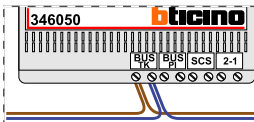

— = systeemkabel  
 Bij andere getwiste kabel **66%** afstand!  
 Bij ongetwiste kabel **max. 50 meter** buitenpost naar videofoon.  
 UTP op aanvraag.

De twee buitenposten echt **OP** de klemmen van E-67 aansluiten!

**TWEEDRAADS BUS**

Bij monteren/demonteren **spanning eraf** voorkomt defecten!

VideoVerdeler

De aders moeten echt **OP** de klemmen doorgelust worden!

N-waarde	Huisnummer	Eindweerstand
1	22	X
2	24	
3	26	X
4	28	
5	30	X
6	30a	
7	32	
8	34	
9	36	X
10	38	
11	40	X