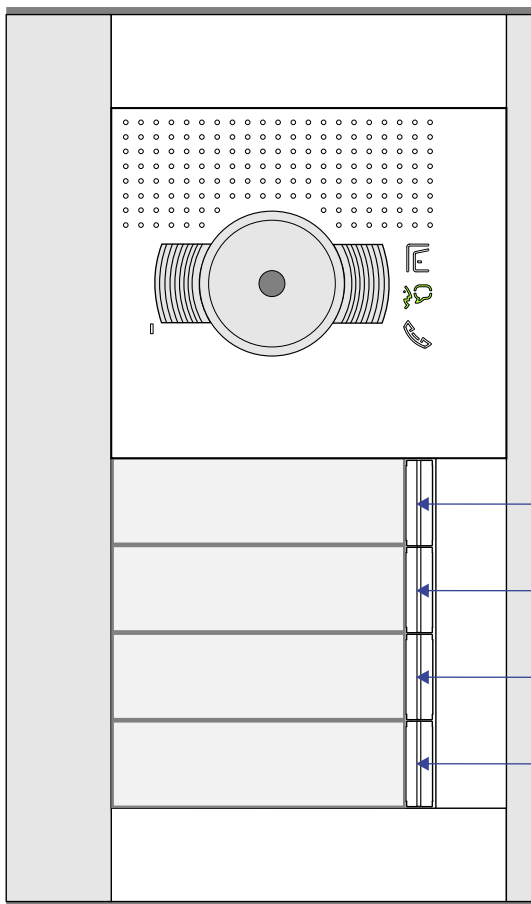

— = systeemkabel
 Bij andere getwiste kabel 66% afstand!
 Bij ongetwiste kabel max. 50 meter buitenpost naar videofoon.
 UTP op aanvraag.

TWEEDRAADS BUS

Bij monteren/demonteren spanning eraf voorkomt defecten!

VideoVerdeler

De aders moeten echt OP de klemmen doorgelust worden!

De twee buitenposten echt OP de klemmen van E-67 aansluiten!

N-Waarde	Huisnummers	Eindweerstand
1	735-1	X
2	735-2	X
3	735-3	X
4	735-4	X