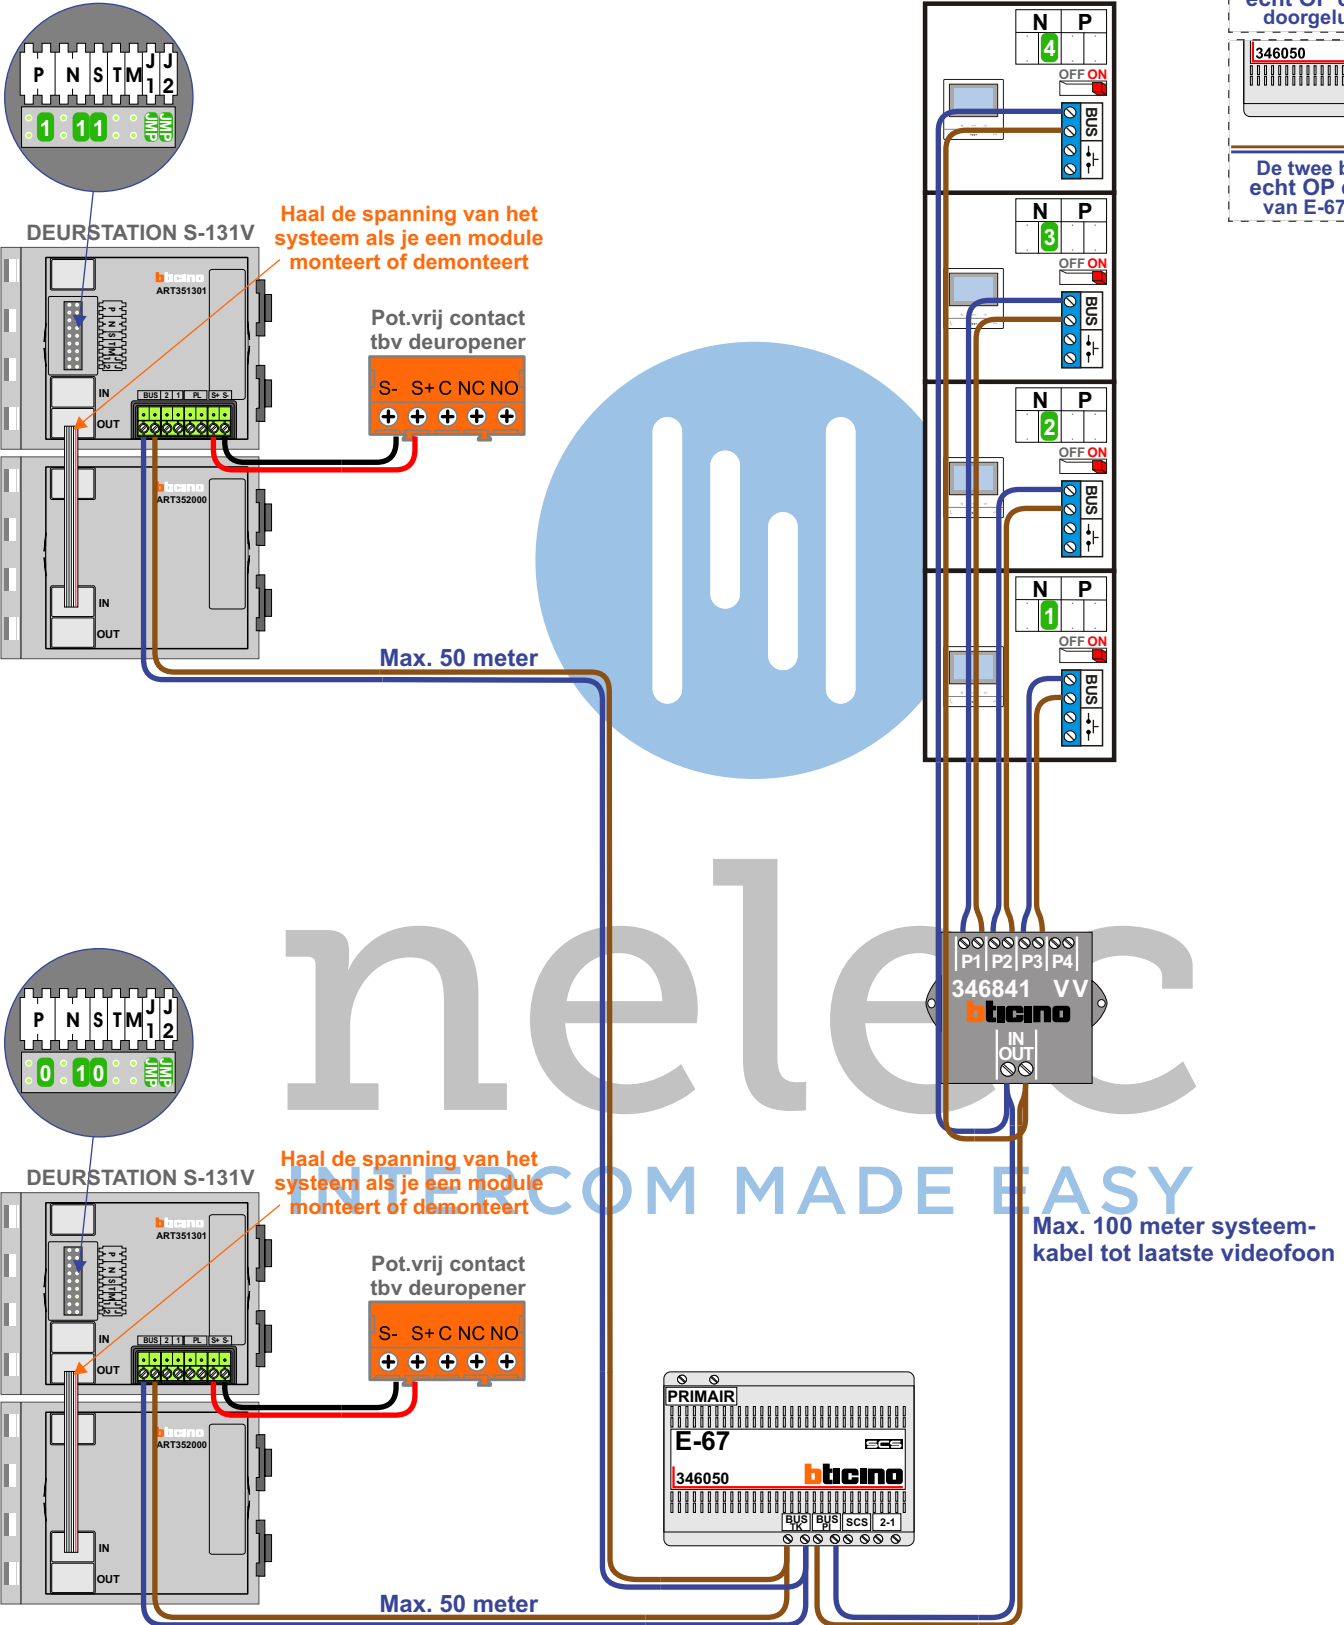

— = systeemkabel
 Bij andere getwiste kabel 66% afstand!
 Bij ongetwiste kabel max. 50 meter buitenpost naar videofoon.
 UTP op aanvraag.

TWEEDRAADS BUS

Bij monteren/demonteren spanning eraf voorkomt defecten!

VideoVerdeler

De aders moeten echt OP de klemmen doorgelust worden!

De twee buitenposten echt OP de klemmen van E-67 aansluiten!

N-Waarde	Huisnummers	Eindweerstand
1	735-1	X
2	735-2	X
3	735-3	X
4	735-4	X