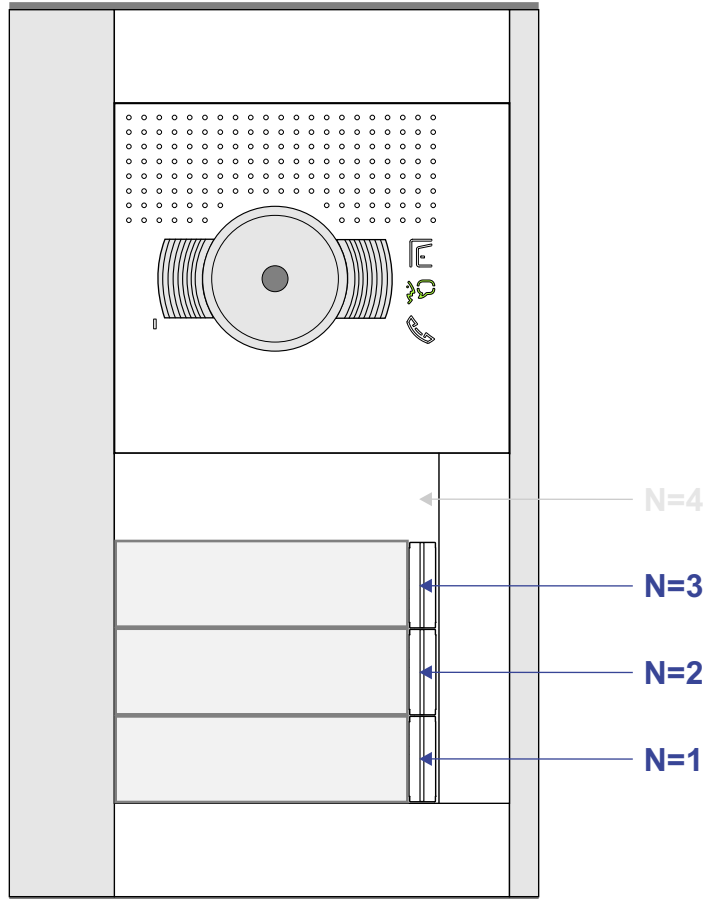

TWEEDRAADS BUS

Bij monteren/demonteren spanning eraf voorkomt defecten!

M-50

De aders moeten echt OP de connector doorgelust worden!

nelec
INTERCOM MADE EASY

DEURSTATION S-131V

Pot.vrij contact
 tbv deur opener

Max. 100 meter systeemkabel tot laatste videofoon

Max. 50 meter

— = systeemkabel
Bij andere getwiste
kabel 66% afstand!
Bij ongetwiste kabel
max. 50 meter buiten-
post naar videofoon.
UTP op aanvraag.

TWEEDRAADS BUS

Bij monteren/demonteren
spanning eraf
voorkomt defecten!

nelec
INTERCOM MADE EASY