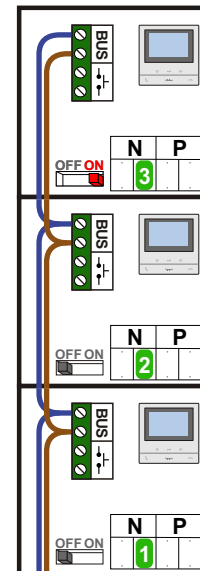

— = systeemkabel
 Bij andere getwiste kabel 66% afstand!
 Bij ongetwiste kabel max. 50 meter buitenpost naar videofoon.
 UTP op aanvraag.

Digitizers & flatcables

Niet monteren/demonteren onder spanning
 Belrukkers mogen wel

TWEEDRAADS BUS

Bij monteren/demonteren spanning eraf voorkomt defecten!

M-50

De aders moeten echt OP de connector doorgelust worden!

nelec
INTERCOM MADE EASY

DEURSTATION S-131V

Pot.vrij contact
 tbv deur opener

Max. 100 meter systeemkabel tot laatste videofoon

Max. 50 meter

— = systeemkabel
Bij andere getwiste
kabel 66% afstand!
Bij ongetwiste kabel
max. 50 meter buiten-
post naar videofoon.
UTP op aanvraag.

TWEEDRAADS BUS

Bij monteren/demonteren
spanning eraf
voorkomt defecten!

nelec
INTERCOM MADE EASY