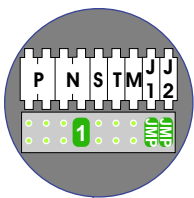

TWEEDRAADS BUS

Bij monteren/demonteren spanning eraf voorkomt defecten!

M-50

De aders moeten echt OP de connector doorgelust worden!

nelec
INTERCOM MADE EASY

DEURSTATION S-131V

Pot.vrij contact
 tbv deur opener