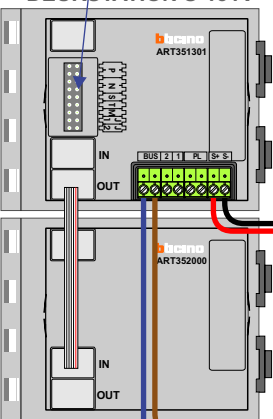

— = systeemkabel
 Bij andere getwiste kabel 66% afstand!
 Bij ongetwiste kabel max. 50 meter buitenpost naar videofoon.
 UTP op aanvraag.

Digitizers & flatcables

Niet monteren/demonteren onder spanning
 Belrukkers mogen wel

TWEEDRAADS BUS

Bij monteren/demonteren spanning eraf voorkomt defecten!

M-50

De aders moeten echt OP de connector doorgelust worden!

nelec
INTERCOM MADE EASY

DEURSTATION S-131V

Pot.vrij contact
 tbv deur opener

Max. 100 meter systeemkabel tot laatste videofoon

Max. 50 meter

— = systeemkabel
Bij andere getwiste
kabel 66% afstand!
Bij ongetwiste kabel
max. 50 meter buiten-
post naar videofoon.
UTP op aanvraag.

TWEEDRAADS BUS

Bij monteren/demonteren
spanning eraf
voorkomt defecten!

nelec
INTERCOM MADE EASY