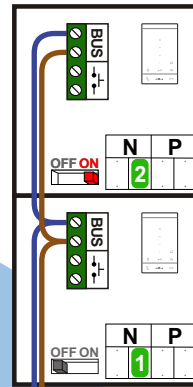

— = systeemkabel  
 Bij kabel 2 x 1 mm<sup>2</sup>:  
 180% afstand!  
 Bij kabel 2 x 0,28 mm<sup>2</sup>:  
 60% afstand!  
 UTP op aanvraag.

TWEEDRAADS BUS

Bij monteren/demonteren  
 spanning eraf  
 voorkomt defecten!

Bij installaties zonder  
 beeld maakt het niet  
 uit hoe je de bus  
 aansluit. De telefoons  
 hoeven niet in serie en  
 eindweerstand zijn  
 niet nodig.

Max. 290 meter systeem-  
 kabel tot laatste deurtelefoon

Max. 290 meter