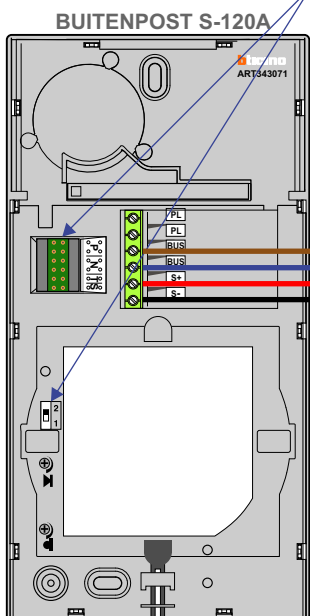

— = systeemkabel  
 Bij kabel 2 x 1 mm<sup>2</sup>:  
 180% afstand!  
 Bij kabel 2 x 0,28 mm<sup>2</sup>:  
 60% afstand!  
 UTP op aanvraag.

TWEEDRAADS BUS

Bij monteren/demonteren  
 spanning eraf  
 voorkomt defecten!

Bij installaties zonder  
 beeld maakt het niet  
 uit hoe je de bus  
 aansluit. De telefoons  
 hoeven niet in serie en  
 eindweerstand zijn  
 niet nodig.

Max. 290 meter systeem-  
 kabel tot laatste deurtelefoon

Max. 290 meter