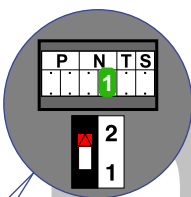

— = systeemkabel  
 Bij kabel 2 x 1 mm<sup>2</sup>:  
 180% afstand!  
 Bij kabel 2 x 0,28 mm<sup>2</sup>:  
 60% afstand!  
 UTP op aanvraag.

TWEEDRAADS BUS

Bij monteren/demonteren  
 spanning eraf  
 voorkomt defecten!

Bij installaties zonder  
 beeld maakt het niet  
 uit hoe je de bus  
 aansluit. De telefoons  
 hoeven niet in serie en  
 eindweerstand zijn  
 niet nodig.

Max. 290 meter systeem-  
 kabel tot laatste deurtelefoon