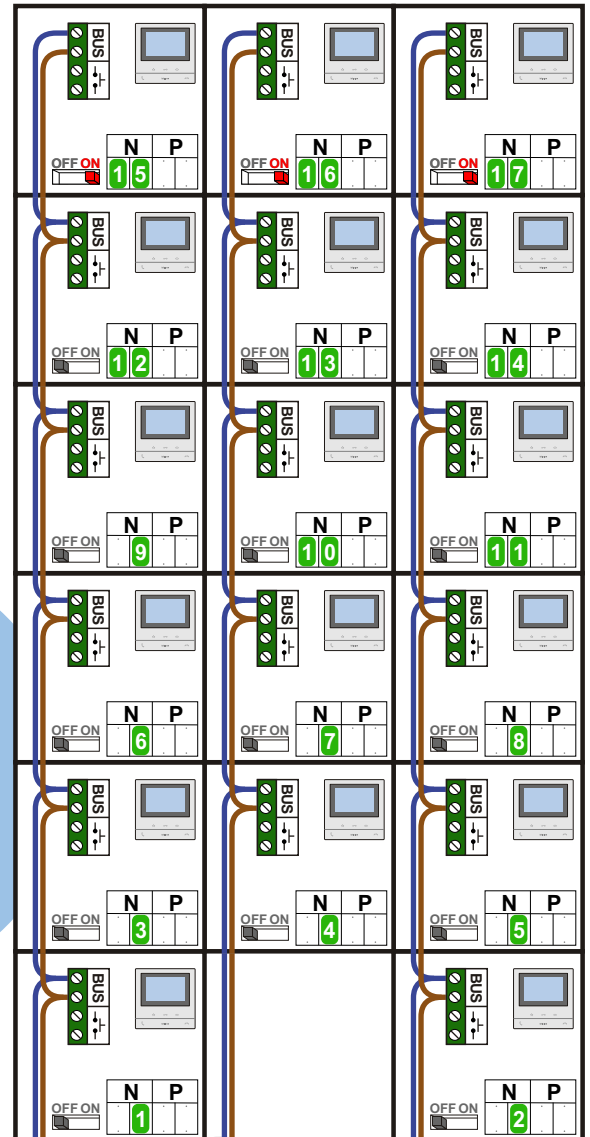

— = systeemkabel
Bij andere getwiste kabel 66% afstand!
Bij ongetwiste kabel max. 50 meter buitenpost naar videofoon.
UTP op aanvraag.

TWEEDRAADS BUS
 
Bij monteren/demonteren spanning eraf voorkomt defecten!

Haal de spanning van het systeem als je een digitizer monteert of demonteert

Max. 100 meter systeemkabel tot laatste videofoon

Max. 50 meter
Max. 50 meter

nokjes connectoren wijzen naar elkaar

— = systeemkabel
Bij andere getwiste kabel 66% afstand!
Bij ongetwiste kabel max. 50 meter buitenpost naar videofoon.
UTP op aanvraag.

nokjes connectoren wijzen naar elkaar

BLOK 1

| N-Waarde | Huisnummer | Switch-ON | Toestel |
|----------|------------|-----------|---------|
| 1 | 16 | | M-50B |
| 2 | 18 | | M-50B |
| 3 | 20 | | M-50B |
| 4 | 22 | | M-50B |
| 5 | 24 | | M-50B |
| 6 | 26 | | M-50B |
| 7 | 28 | | M-50B |
| 8 | 30 | | M-50B |
| 9 | 32 | | M-50B |
| 10 | 34 | | M-50B |
| 11 | 36 | | M-50B |
| 12 | 38 | | M-50B |
| 13 | 40 | | M-50B |
| 14 | 42 | | M-50B |
| 15 | 44 | X | M-50B |
| 16 | 46 | X | M-50B |
| 17 | 48 | X | M-50B |

BLOK 2

| N-Waarde | Huisnummer | Switch-ON | Toestel |
|----------|------------|-----------|---------|
| 1 | 50 | | M-50B |
| 2 | 52 | | M-50B |
| 3 | 54 | | M-50B |
| 4 | 56 | | M-50B |
| 5 | 58 | | T-60 |
| 6 | 60 | | M-50B |
| 7 | 62 | | M-50B |
| 8 | 64 | | T-60 |
| 9 | 66 | | M-50B |
| 10 | 68 | | T-60 |
| 11 | 70 | | M-50B |
| 12 | 72 | | M-50B |
| 13 | 74 | | M-50B |
| 14 | 76 | | M-50B |
| 15 | 78 | X | M-50B |
| 16 | 80 | X | M-50B |
| 17 | 82 | X | M-50B |