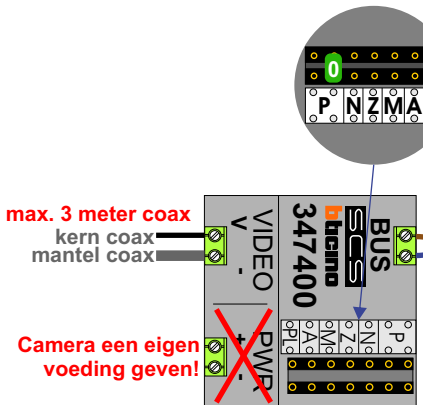

— = systeemkabel
Bij andere getwiste kabel 66% afstand!
Bij ongetwiste kabel max. 50 meter buitenpost naar videofoon.
UTP op aanvraag.

TWEEDRAADS BUS
 
Bij monteren/demonteren spanning eraf voorkomt defecten!

Haal de spanning van het systeem als je een digitizer monteert of demonteert

Max. 100 meter systeemkabel tot laatste videofoon

Max. 50 meter
Max. 50 meter

nokjes connectoren wijzen naar elkaar

— = systeemkabel
Bij andere getwiste kabel 66% afstand!
Bij ongetwiste kabel max. 50 meter buitenpost naar videofoon.
UTP op aanvraag.

TWEEDRAADS BUS
 
Bij monteren/demonteren spanning eraf voorkomt defecten!

Haal de spanning van het systeem als je een digitizer monteert of demonteert

Max. 100 meter systeemkabel tot laatste videofoon

Max. 50 meter
Max. 50 meter

nokjes connectoren wijzen naar elkaar

BLOK 1

| N-Waarde | Huisnummer | Switch-ON | Toestel |
|----------|------------|-----------|---------|
| 1 | 16 | | M-50B |
| 2 | 18 | | M-50B |
| 3 | 20 | | M-50B |
| 4 | 22 | | M-50B |
| 5 | 24 | | M-50B |
| 6 | 26 | | M-50B |
| 7 | 28 | | M-50B |
| 8 | 30 | | M-50B |
| 9 | 32 | | M-50B |
| 10 | 34 | | M-50B |
| 11 | 36 | | M-50B |
| 12 | 38 | | M-50B |
| 13 | 40 | | M-50B |
| 14 | 42 | | M-50B |
| 15 | 44 | X | M-50B |
| 16 | 46 | X | M-50B |
| 17 | 48 | X | M-50B |