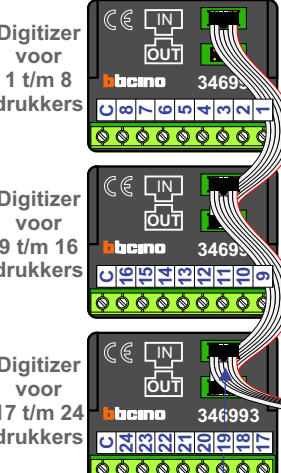

— = systeemkabel
Bij andere getwiste kabel 66% afstand!
Bij ongetwiste kabel max. 50 meter buitenpost naar videofoon.
UTP op aanvraag.

TWEEDRAADS BUS
 
Bij monteren/demonteren spanning eraf voorkomt defecten!

Haal de spanning van het systeem als je een digitizer monteert of demonteert

Max. 100 meter systeemkabel tot laatste videofoon

Max. 50 meter
Max. 50 meter

nokjes connectoren wijzen naar elkaar

— = systeemkabel
Bij andere getwiste kabel 66% afstand!
Bij ongetwiste kabel max. 50 meter buitenpost naar videofoon.
UTP op aanvraag.

TWEEDRAADS BUS
 
Bij monteren/demonteren spanning eraf voorkomt defecten!

Haal de spanning van het systeem als je een digitizer monteert of demonteert

Max. 100 meter systeemkabel tot laatste videofoon

Max. 50 meter
Max. 50 meter