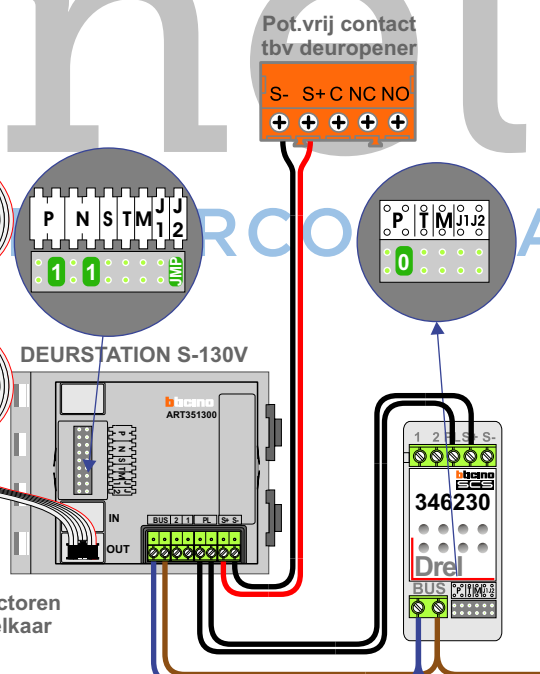

— = systeemkabel
Bij andere getwiste kabel 66% afstand!
Bij ongetwiste kabel max. 50 meter buitenpost naar videofoon.
UTP op aanvraag.

TWEEDRAADS BUS
 
Bij monteren/demonteren spanning eraf voorkomt defecten!

Haal de spanning van het systeem als je een digitizer monteert of demonteert

Max. 100 meter systeemkabel tot laatste videofoon

Max. 50 meter
Max. 50 meter

nokjes connectoren wijzen naar elkaar

— = systeemkabel
Bij andere getwiste kabel 66% afstand!
Bij ongetwiste kabel max. 50 meter buitenpost naar videofoon.
UTP op aanvraag.

TWEEDRAADS BUS
 
Bij monteren/demonteren spanning eraf voorkomt defecten!

Haal de spanning van het systeem als je een digitizer monteert of demonteert

Max. 100 meter systeemkabel tot laatste videofoon

Max. 50 meter
Max. 50 meter

nokjes connectoren wijzen naar elkaar

BLOK 1

| N-Waarde | Huisnummer | Switch-ON | Toestel |
|----------|------------|-----------|---------|
| 1 | 16 | | M-50B |
| 2 | 18 | | M-50B |
| 3 | 20 | | M-50B |
| 4 | 22 | | M-50B |
| 5 | 24 | | M-50B |
| 6 | 26 | | M-50B |
| 7 | 28 | | M-50B |
| 8 | 30 | | M-50B |
| 9 | 32 | | M-50B |
| 10 | 34 | | M-50B |
| 11 | 36 | | M-50B |
| 12 | 38 | | M-50B |
| 13 | 40 | | M-50B |
| 14 | 42 | | M-50B |
| 15 | 44 | X | M-50B |
| 16 | 46 | X | M-50B |
| 17 | 48 | X | M-50B |