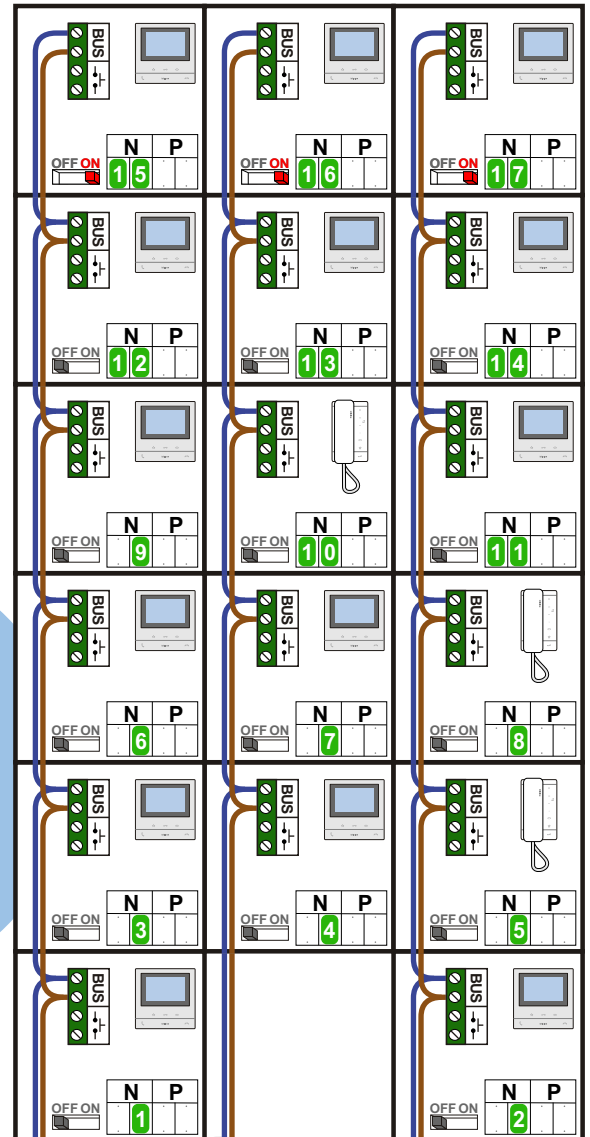

— = systeemkabel
Bij andere getwiste kabel 66% afstand!
Bij ongetwiste kabel max. 50 meter buitenpost naar videofoon.
UTP op aanvraag.

TWEEDRAADS BUS
 
Bij monteren/demonteren spanning eraf voorkomt defecten!

Haal de spanning van het systeem als je een digitizer monteert of demonteert

Max. 100 meter systeemkabel tot laatste videofoon

Max. 50 meter
Max. 50 meter

nokjes connectoren wijzen naar elkaar

— = systeemkabel
Bij andere getwiste kabel 66% afstand!
Bij ongetwiste kabel max. 50 meter buitenpost naar videofoon.
UTP op aanvraag.

TWEEDRAADS BUS
 
Bij monteren/demonteren spanning eraf voorkomt defecten!

Haal de spanning van het systeem als je een digitizer monteert of demonteert

Max. 100 meter systeemkabel tot laatste videofoon

Max. 50 meter
Max. 50 meter

nokjes connectoren wijzen naar elkaar

BLOK 1

| N-Waarde | Huisnummer | Switch-ON | Toestel |
|----------|------------|-----------|---------|
| 1 | 16 | | M-50B |
| 2 | 18 | | M-50B |
| 3 | 20 | | M-50B |
| 4 | 22 | | M-50B |
| 5 | 24 | | M-50B |
| 6 | 26 | | M-50B |
| 7 | 28 | | M-50B |
| 8 | 30 | | M-50B |
| 9 | 32 | | M-50B |
| 10 | 34 | | M-50B |
| 11 | 36 | | M-50B |
| 12 | 38 | | M-50B |
| 13 | 40 | | M-50B |
| 14 | 42 | | M-50B |
| 15 | 44 | X | M-50B |
| 16 | 46 | X | M-50B |
| 17 | 48 | X | M-50B |