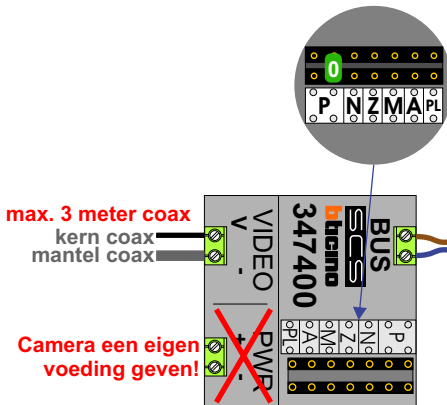

— = systeemkabel
Bij andere getwiste kabel 66% afstand!
Bij ongetwiste kabel max. 50 meter buitenpost naar videofoon.
UTP op aanvraag.

TWEEDRAADS BUS
 
Bij monteren/demonteren spanning eraf voorkomt defecten!

Haal de spanning van het systeem als je een digitizer monteert of demonteert

Max. 100 meter systeemkabel tot laatste videofoon

Max. 50 meter
Max. 50 meter

nokjes connectoren wijzen naar elkaar

— = systeemkabel
Bij andere getwiste kabel 66% afstand!
Bij ongetwiste kabel max. 50 meter buitenpost naar videofoon.
UTP op aanvraag.

TWEEDRAADS BUS
 
Bij monteren/demonteren spanning eraf voorkomt defecten!

Haal de spanning van het systeem als je een digitizer monteert of demonteert

Max. 100 meter systeemkabel tot laatste videofoon

Max. 50 meter
Max. 50 meter

nokjes connectoren wijzen naar elkaar

BLOK 1

| N-Waarde | Huisnummer | Switch-ON | Toestel |
|----------|------------|-----------|---------|
| 1 | 16 | | M-50B |
| 2 | 18 | | M-50B |
| 3 | 20 | | M-50B |
| 4 | 22 | | M-50B |
| 5 | 24 | | M-50B |
| 6 | 26 | | M-50B |
| 7 | 28 | | M-50B |
| 8 | 30 | | M-50B |
| 9 | 32 | | M-50B |
| 10 | 34 | | M-50B |
| 11 | 36 | | M-50B |
| 12 | 38 | | M-50B |
| 13 | 40 | | M-50B |
| 14 | 42 | | M-50B |
| 15 | 44 | X | M-50B |
| 16 | 46 | X | M-50B |
| 17 | 48 | X | M-50B |