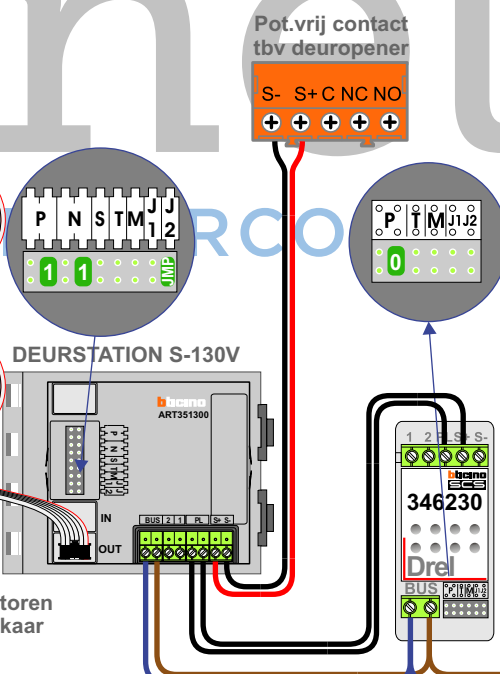

— = systeemkabel
Bij andere getwiste kabel 66% afstand!
Bij ongetwiste kabel max. 50 meter buitenpost naar videofoon.
UTP op aanvraag.

TWEEDRAADS BUS
 
Bij monteren/demonteren spanning eraf voorkomt defecten!

Haal de spanning van het systeem als je een digitizer monteert of demonteert

Max. 100 meter systeemkabel tot laatste videofoon

Max. 50 meter
Max. 50 meter

nokjes connectoren wijzen naar elkaar

— = systeemkabel
Bij andere getwiste kabel 66% afstand!
Bij ongetwiste kabel max. 50 meter buitenpost naar videofoon.
UTP op aanvraag.

TWEEDRAADS BUS
 
Bij monteren/demonteren spanning eraf voorkomt defecten!

Haal de spanning van het systeem als je een digitizer monteert of demonteert

Max. 100 meter systeemkabel tot laatste videofoon

Max. 50 meter
Max. 50 meter

nokjes connectoren wijzen naar elkaar

BLOK 1

| N-Waarde | Huisnummer | Switch-ON | Toestel |
|----------|------------|-----------|---------|
| 1 | 16 | | M-50B |
| 2 | 18 | | M-50B |
| 3 | 20 | | M-50B |
| 4 | 22 | | M-50B |
| 5 | 24 | | M-50B |
| 6 | 26 | | M-50B |
| 7 | 28 | | M-50B |
| 8 | 30 | | M-50B |
| 9 | 32 | | M-50B |
| 10 | 34 | | M-50B |
| 11 | 36 | | M-50B |
| 12 | 38 | | M-50B |
| 13 | 40 | | M-50B |
| 14 | 42 | | M-50B |
| 15 | 44 | X | M-50B |
| 16 | 46 | X | M-50B |
| 17 | 48 | X | M-50B |