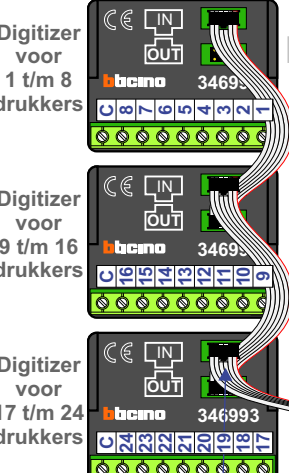

— = systeemkabel
Bij andere getwiste kabel 66% afstand!
Bij ongetwiste kabel max. 50 meter buitenpost naar videofoon.
UTP op aanvraag.

TWEEDRAADS BUS
 
Bij monteren/demonteren spanning eraf voorkomt defecten!

Haal de spanning van het systeem als je een digitizer monteert of demonteert

Max. 100 meter systeemkabel tot laatste videofoon

Max. 50 meter
Max. 50 meter

nokjes connectoren wijzen naar elkaar

— = systeemkabel
Bij andere getwiste kabel 66% afstand!
Bij ongetwiste kabel max. 50 meter buitenpost naar videofoon.
UTP op aanvraag.

TWEEDRAADS BUS
 
Bij monteren/demonteren spanning eraf voorkomt defecten!

Haal de spanning van het systeem als je een digitizer monteert of demonteert

Max. 100 meter systeemkabel tot laatste videofoon

Max. 50 meter
Max. 50 meter

nokjes connectoren wijzen naar elkaar

BLOK 1

| N-Waarde | Huisnummer | Switch-ON | Toestel |
|----------|------------|-----------|---------|
| 1 | 16 | | M-50B |
| 2 | 18 | | M-50B |
| 3 | 20 | | M-50B |
| 4 | 22 | | M-50B |
| 5 | 24 | | M-50B |
| 6 | 26 | | M-50B |
| 7 | 28 | | M-50B |
| 8 | 30 | | M-50B |
| 9 | 32 | | M-50B |
| 10 | 34 | | M-50B |
| 11 | 36 | | M-50B |
| 12 | 38 | | M-50B |
| 13 | 40 | | M-50B |
| 14 | 42 | | M-50B |
| 15 | 44 | X | M-50B |
| 16 | 46 | X | M-50B |
| 17 | 48 | X | M-50B |