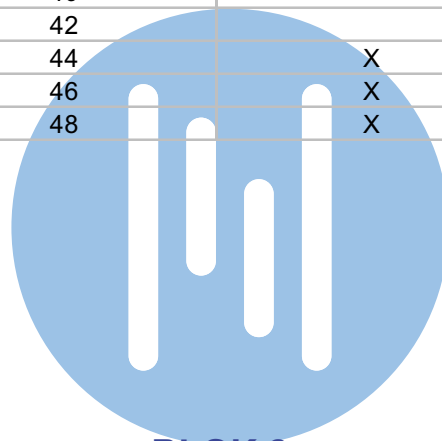

nokjes connectoren wijzen naar elkaar

BLOK 1

| N-Waarde | Huisnummer | Switch-ON | Toestel |
|----------|------------|-----------|---------|
| 1 | 16 | | M-50B |
| 2 | 18 | | M-50B |
| 3 | 20 | | M-50B |
| 4 | 22 | | M-50B |
| 5 | 24 | | M-50B |
| 6 | 26 | | M-50B |
| 7 | 28 | | M-50B |
| 8 | 30 | | M-50B |
| 9 | 32 | | M-50B |
| 10 | 34 | | M-50B |
| 11 | 36 | | M-50B |
| 12 | 38 | | M-50B |
| 13 | 40 | | M-50B |
| 14 | 42 | | M-50B |
| 15 | 44 | X | M-50B |
| 16 | 46 | X | M-50B |
| 17 | 48 | X | M-50B |