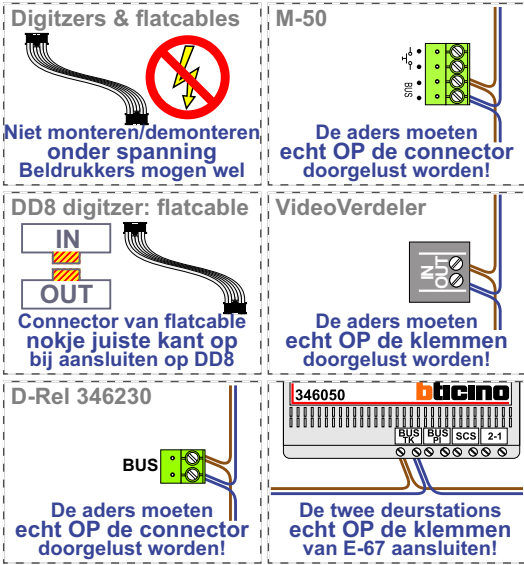

— = systeemkabel
Bij andere getwiste kabel 66% afstand!
Bij ongetwiste kabel max. 50 meter buitenpost naar videofoon.
UTP op aanvraag.

TWEEDRAADS BUS
 
Bij monteren/demonteren spanning eraf voorkomt defecten!

Haal de spanning van het systeem als je een digitizer monteert of demonteert

Max. 100 meter systeemkabel tot laatste videofoon

Max. 50 meter
Max. 50 meter

nokjes connectoren wijzen naar elkaar

— = systeemkabel
Bij andere getwiste kabel 66% afstand!
Bij ongetwiste kabel max. 50 meter buitenpost naar videofoon.
UTP op aanvraag.

TWEEDRAADS BUS
 
Bij monteren/demonteren spanning eraf voorkomt defecten!

Haal de spanning van het systeem als je een digitizer monteert of demonteert

Max. 100 meter systeemkabel tot laatste videofoon

Max. 50 meter
Max. 50 meter