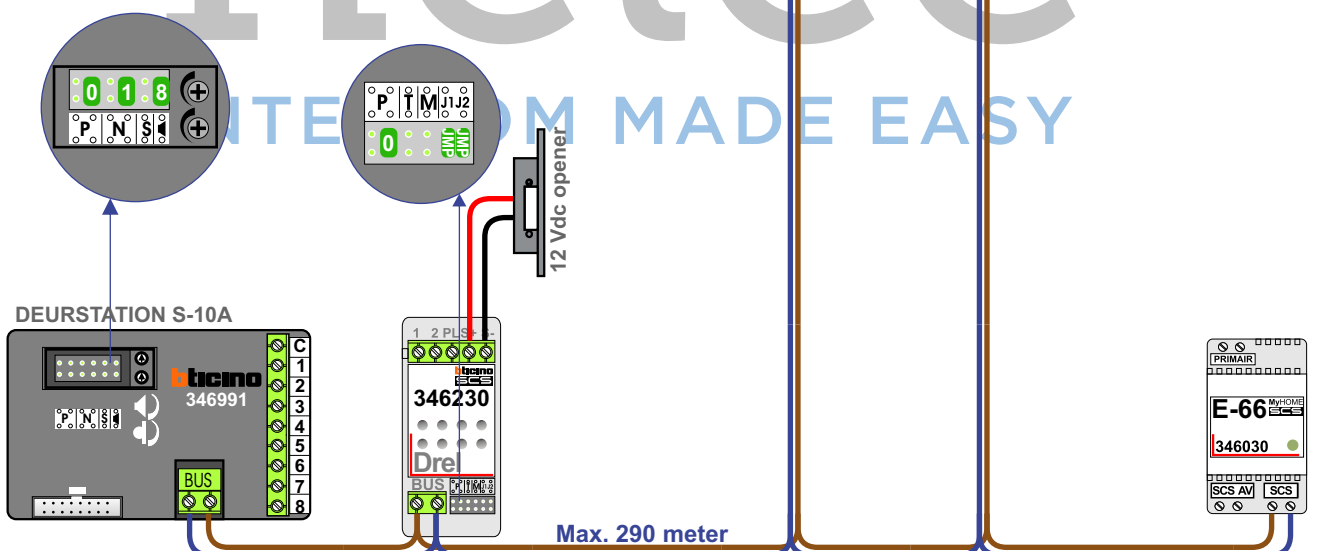

 = systeemkabel  
 Bij kabel 2 x 1 mm<sup>2</sup>:  
 180% afstand!  
 Bij kabel 2 x 0,28 mm<sup>2</sup>:  
 60% afstand!  
 UTP op aanvraag.

TWEEDRAADS BUS

Bij monteren/demonteren  
 spanning eraf  
 voorkomt defecten!

Bij installaties zonder  
 beeld maakt het niet  
 uit hoe je de bus  
 aansluit. De telefoons  
 hoeven niet in serie en  
 eindweerstand zijn  
 niet nodig.

nelec  
 INTERCOM MADE EASY

Max. 320 meter systeem-  
 kabel tot laatste deurtelefoon

Max. 290 meter

N-Waarde	Huisnummer	Eindweerstand
1	234	
2	236	
3	238	
4	240	
5	242	
6	244	

nelec  
INTERCOM MADE EASY