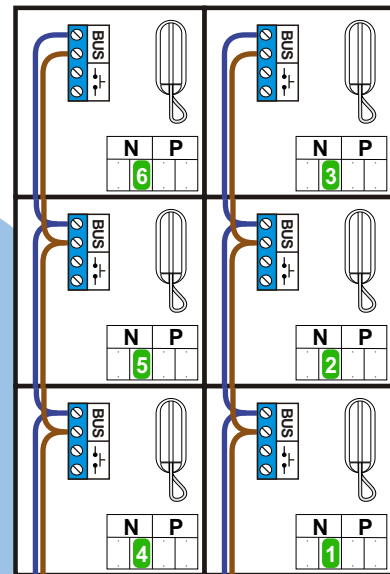

 = systeemkabel  
 Bij kabel 2 x 1 mm<sup>2</sup>:  
 180% afstand!  
 Bij kabel 2 x 0,28 mm<sup>2</sup>:  
 60% afstand!  
 UTP op aanvraag.

TWEEDRAADS BUS

Bij monteren/demonteren  
 spanning eraf  
 voorkomt defecten!

Bij installaties zonder  
 beeld maakt het niet  
 uit hoe je de bus  
 aansluit. De telefoons  
 hoeven niet in serie en  
 eindweerstand zijn  
 niet nodig.

nelec  
 INTERCOM MADE EASY

Max. 320 meter systeem-  
 kabel tot laatste deurtelefoon

Max. 290 meter

N-Waarde	Huisnummer	Eindweerstand
1	234	
2	236	
3	238	
4	240	
5	242	
6	244	

nelec  
INTERCOM MADE EASY