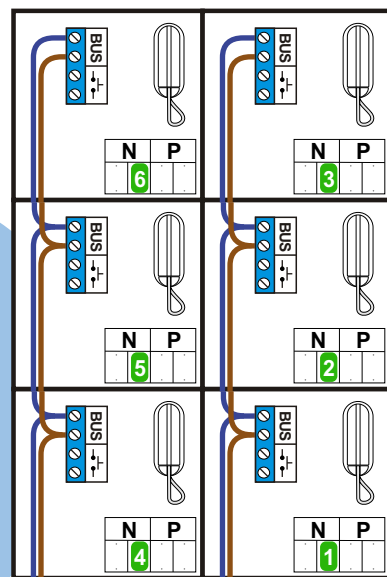

— = systeemkabel
 Bij kabel 2 x 1 mm²:
 180% afstand!
 Bij kabel 2 x 0,28 mm²:
 60% afstand!
 UTP op aanvraag.

TWEEDRAADS BUS

Bij monteren/demonteren spanning eraf voorkomt defecten!

Bij installaties zonder beeld maakt het niet uit hoe je de bus aansluit. De telefoons hoeven niet in serie en eindweerstand zijn niet nodig.

Max. 320 meter systeemkabel tot laatste deurtelefoon

N-Waarde	Huisnummer	Eindweerstand
1	37	
2	39	
3	41	
4	43	
5	45	
6	47	

nelec
INTERCOM MADE EASY