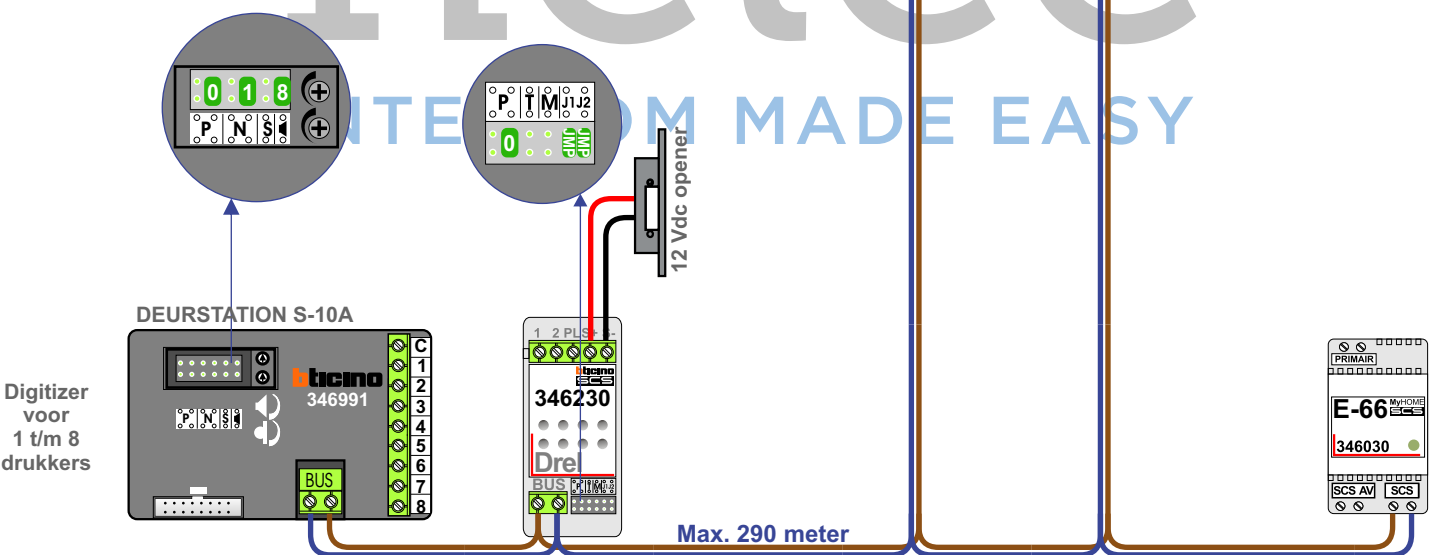

— = systeemkabel
 Bij kabel 2 x 1 mm²:
 180% afstand!
 Bij kabel 2 x 0,28 mm²:
 60% afstand!
 UTP op aanvraag.

TWEEDRAADS BUS

Bij monteren/demonteren spanning eraf voorkomt defecten!

Bij installaties zonder beeld maakt het niet uit hoe je de bus aansluit. De telefoons hoeven niet in serie en eindweerstand zijn niet nodig.

Max. 320 meter systeemkabel tot laatste deurtelefoon

N-Waarde	Huisnummer	Eindweerstand
1	37	
2	39	
3	41	
4	43	
5	45	
6	47	

nelec
INTERCOM MADE EASY